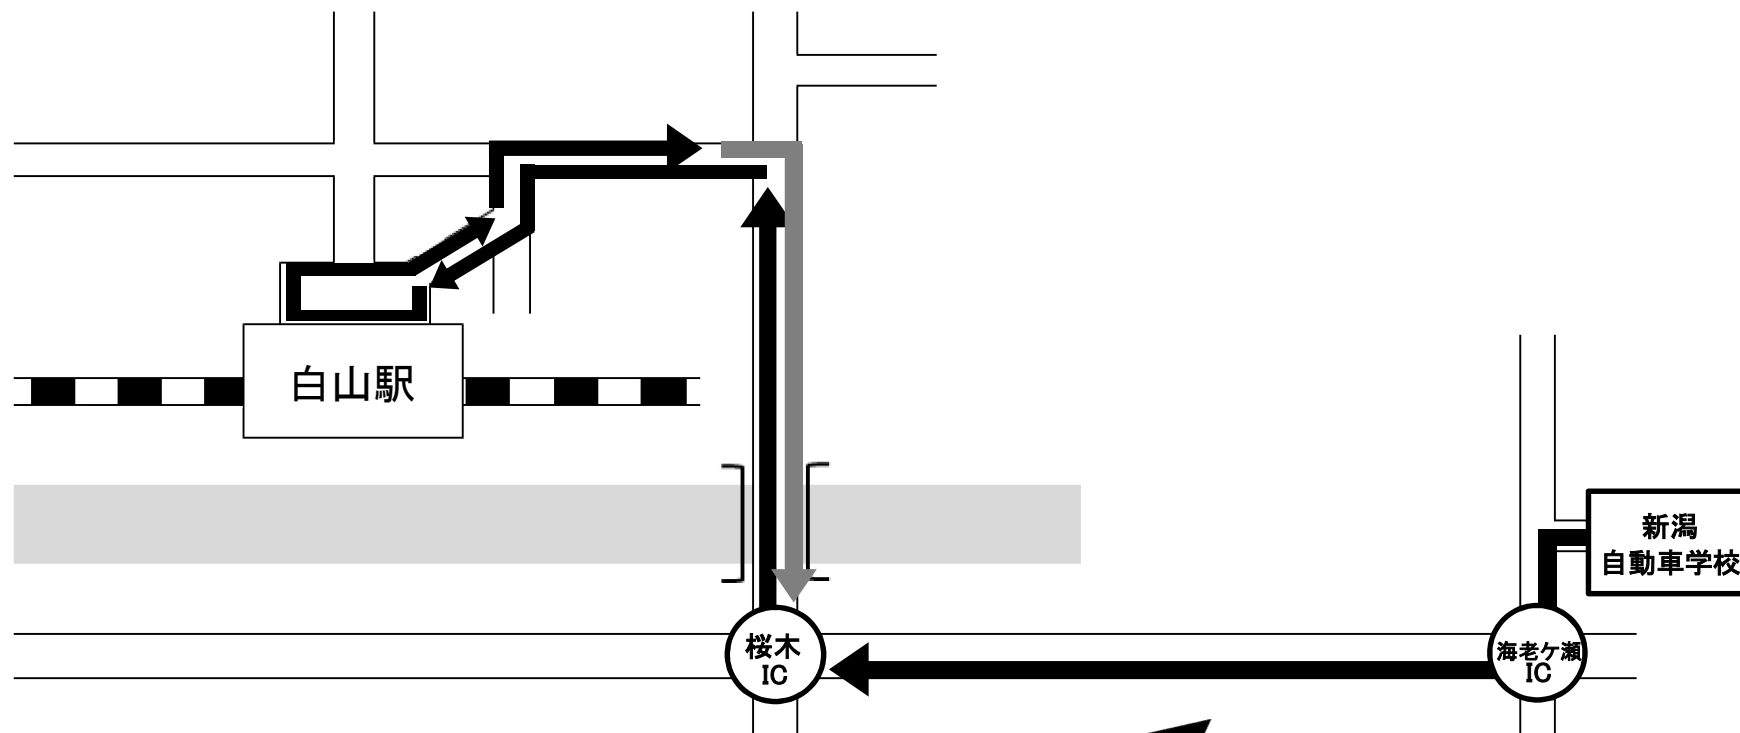

## 白山駅 直行便

※ 通過予定時刻は、交通状況により多少遅れる場合があります。

※ 乗車の際は、交差点やバス停等を避けバスが見えたらはっきりと手を上げて下さい。

**LINE@** 公式アカウント新潟自動車学校に【友だち登録】をしよう！  
あなたのケータイへ送迎バスの運行状況をリアルタイムにお知らせ致します！！

	自動車学校発	白山駅	自動車学校着
月～金運行 (祝日除く)	16:00	16:17	16:40