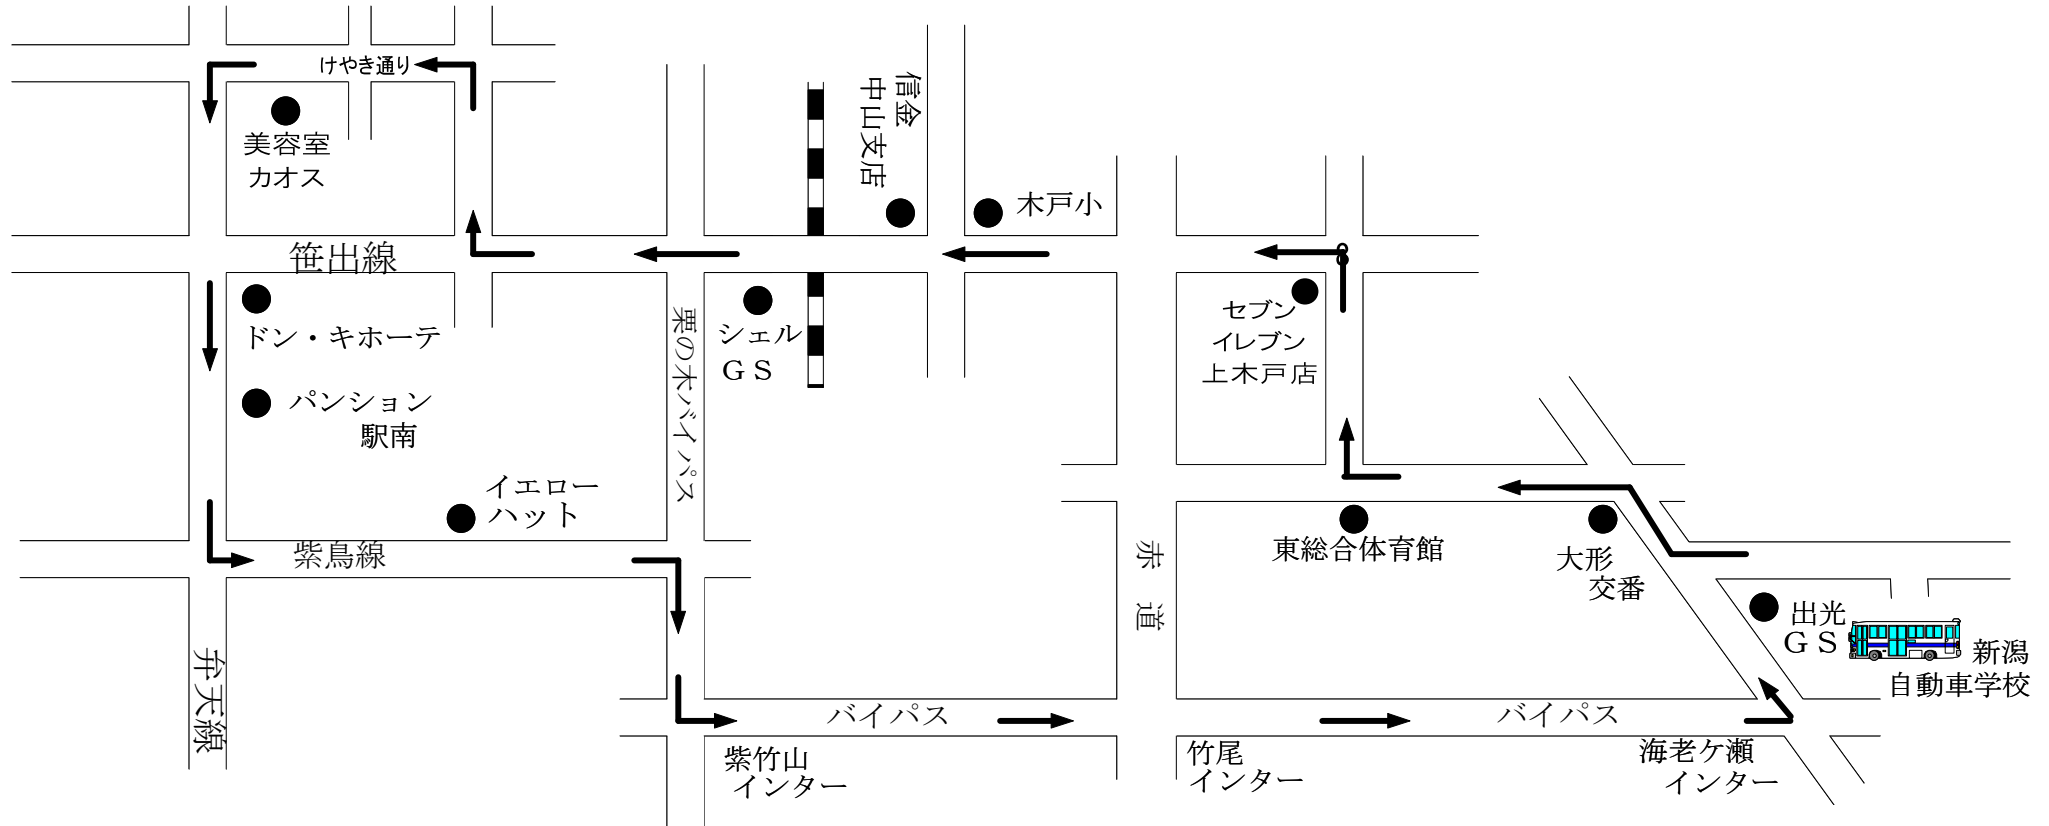

※ホームページ、電話で送迎バスの『本日の運行状況』をご確認の上ご利用ください。

新潟駅

南口

中山・駅南方面

学校発	東総合体育館	セブンイレブン上木戸店	信金中山支店	美容室カオス	パンション駅南	イエローハット	学校着
※7:30月～土				8:07	8:10		8:45
※8:00日・祝				8:23	8:25		8:45
9:00	9:06	9:08	9:11	9:18	9:20	9:23	9:40
11:00	11:06	11:08	11:11	11:18	11:20	11:23	11:40
13:00	13:06	13:08	13:11	13:18	13:20	13:23	13:40
15:00	15:06	15:08	15:11	15:18	15:20	15:23	15:40
17:00	17:06	17:08	17:11	17:18	17:20	17:23	17:40
18:00	18:06	18:08	18:11	18:18	18:20	18:23	18:40
20:00	送りのみ						

※は曜日によって通過時刻が違いますのでご注意ください。  
 ☆ 通過予定時刻は、交通状況により多少遅れる場合があります。  
 ☆ 日曜、祝日も運行しておりますのでご利用ください。  
 ☆ 交差点やバス停等を避けバスが見えたら手を上げて下さい。