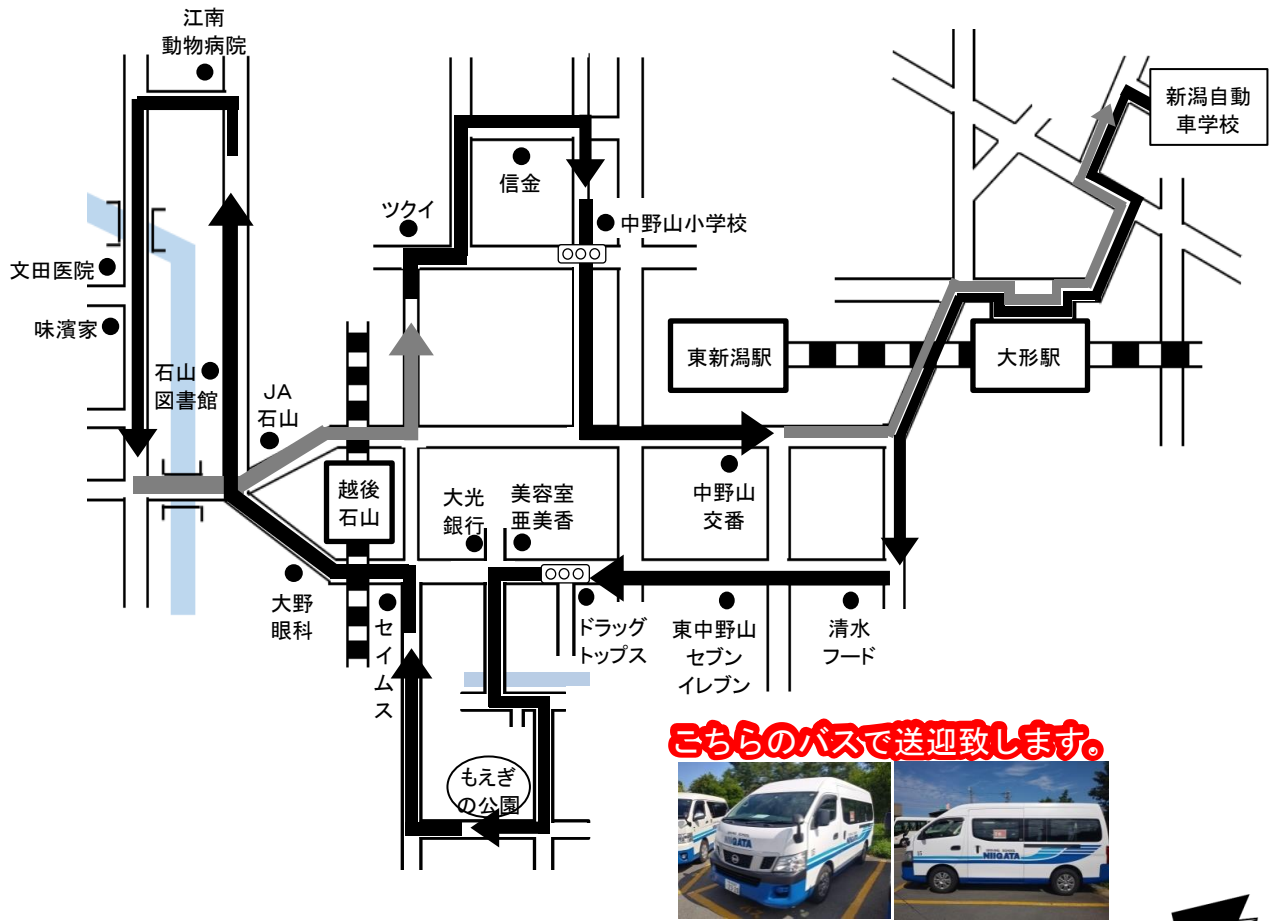

石山 方面

- ※ 通過予定時刻は、交通状況により多少遅れる場合があります。
- ※ 乗車の際は、交差点やバス停等を避けバスが見えたらはっきりと手を上げて下さい。

自動車学校発	大形駅	清水フード	東中野山セブンイレブン	ドラッグトップス	もえぎ野公園	大野眼科	石山図書館	味濱家	JA石山	信金	中野山交番	大形駅	自動車学校着
8:00	裏面をご覧ください。												
9:00	9:03	9:06	9:07	9:10	9:12	9:14	9:16	9:19	9:21	9:25	9:28	9:32	9:40
11:00	11:03	11:06	11:07	11:10	11:12	11:14	11:16	11:19	11:21	11:25	11:28	11:32	11:40
12:00	12:03	12:06	12:07	12:10	12:12	12:14	12:16	12:19	12:21	12:25	12:28	12:32	12:40
15:00	15:03	15:06	15:07	15:10	15:12	15:14	15:16	15:19	15:21	15:25	15:28	15:32	15:40
17:00	17:03	17:06	17:07	17:10	17:12	17:14	17:16	17:19	17:21	17:25	17:28	17:32	17:40
19:00	自動車学校から(帰宅)乗車のみ ※運行ルート途中から乗車不可												
20:00	自動車学校から(帰宅)乗車のみ ※運行ルート途中から乗車不可												

石山(早朝8時) 方面

- ※ 通過予定時刻は、交通状況により多少遅れる場合があります。
- ※ 乗車の際は、交差点やバス停等を避けバスが見えたらはっきりと手を上げて下さい。

 **公式アカウント新潟自動車学校に【友だち登録】をしよう！**
 あなたのケータイへ送迎バスの運行状況をリアルタイムにお知らせ致します！！

自動車学校発	大形駅	清水フード	中野山セブンイレブン	ドラッグトップス	もえぎ野公園	大野眼科	石山図書館	味濱家	JA石山	信金	中野山交番	大形駅	自動車学校着
8:00	8:09	8:11	8:12	8:16		8:18			8:19		8:23	8:26	8:35
9:00	裏面をご覧ください。												
10:00													
12:00													
15:00													
17:00													
19:00													
20:00													