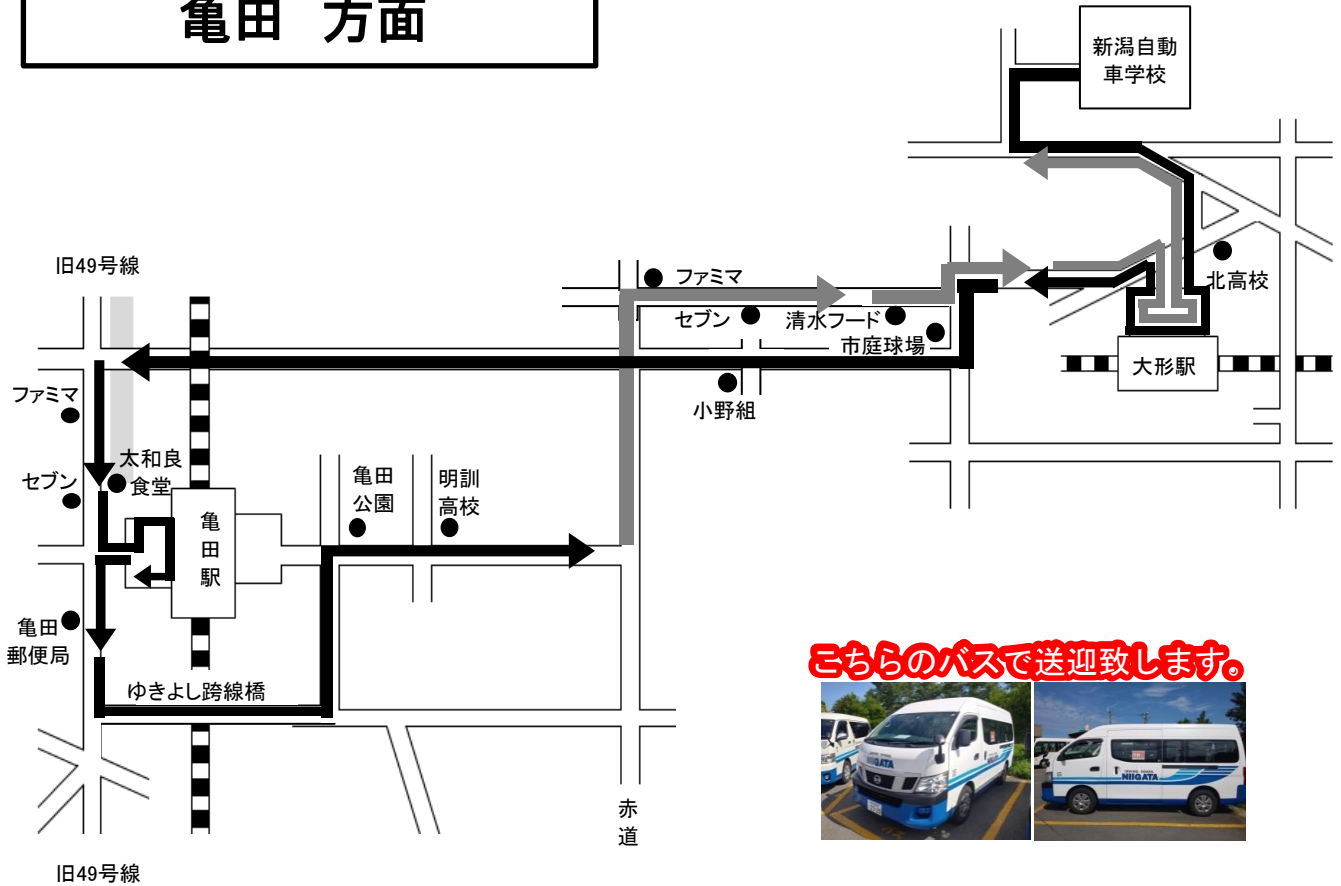

# 亀田 方面

※ 通過予定時刻は、交通状況により多少遅れる場合があります。

※ 乗車の際は、交差点やバス停等を避けバスが見えたらはっきりと手を上げて下さい。

自動車学校発	小野組	太和良食堂	亀田駅	亀田公園	清水フード	自動車学校着
10:00	10:06	10:11	10:14	10:17	10:24	10:40
12:00	12:06	12:11	12:14	12:17	12:24	12:40
14:00	14:06	14:11	14:14	14:17	14:24	14:40
16:00	16:06	16:11	16:14	16:17	16:24	16:40
18:00	18:06	18:11	18:14	18:17	18:24	18:40
20:00	自動車学校から(帰宅)乗車のみ ※運行ルート途中から乗車不可					