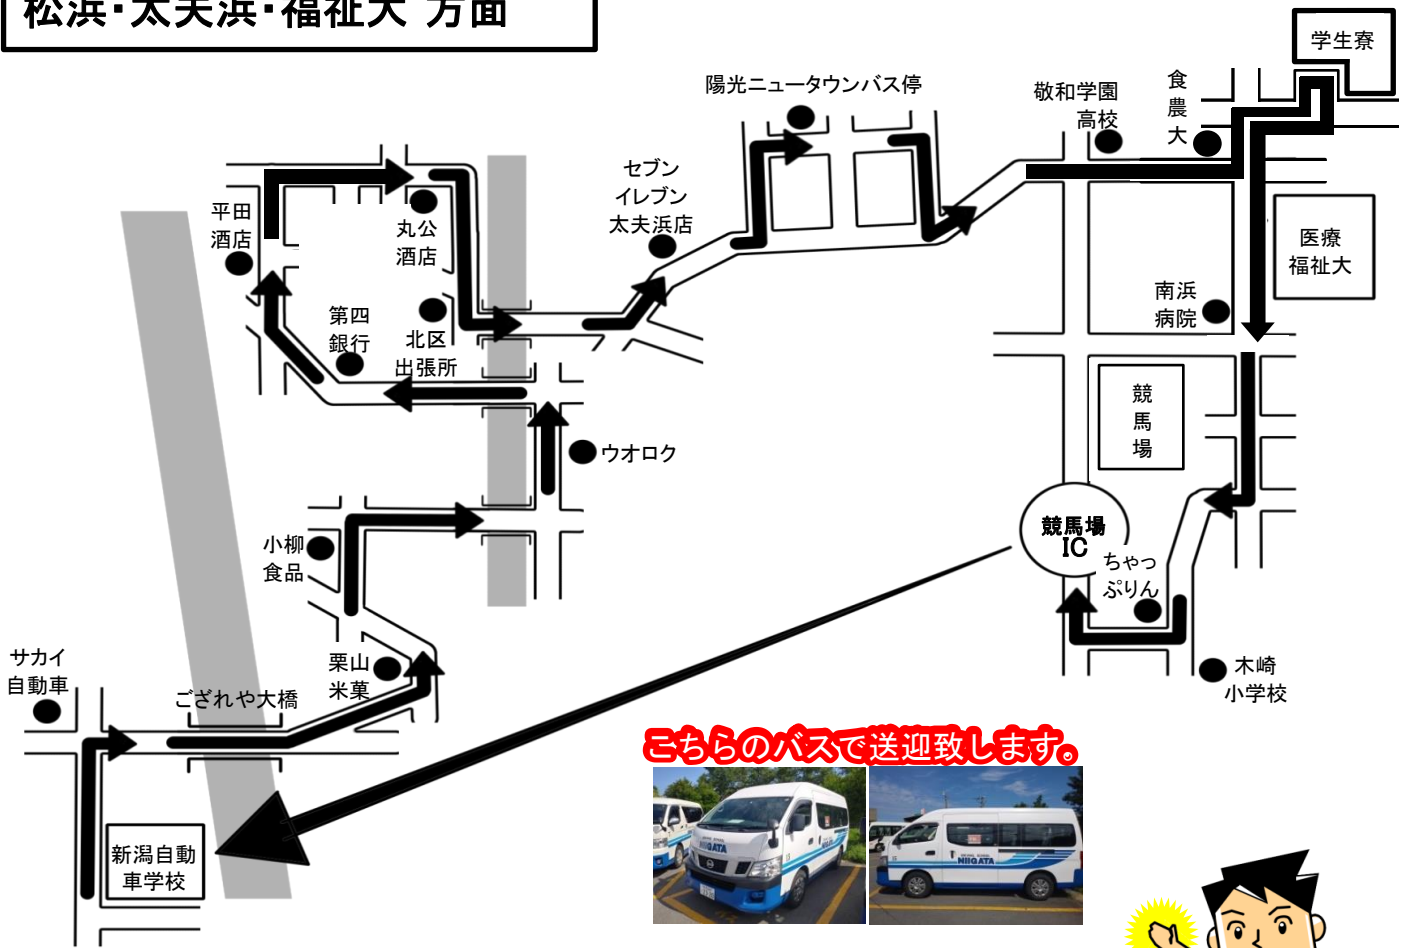

松浜・太夫浜・福祉大 方面

こちらのバスで送迎致します。

- ※ 通過予定時刻は、交通状況により多少遅れる場合があります。
- ※ 乗車の際は、交差点やバス停等を避けバスが見えたらはっきりと手を上げて下さい。

自動車学校発	小柳食品	ウオロク	第四銀行	平田酒店	丸公酒店	セブンイレブン	陽光ニュータウンバス停	敬和高校	N-Village学生寮	医療福祉大	ちゃっぶりん	自動車学校着
9:00	9:07	9:08	9:10	9:11	9:13	9:17	9:19	9:22	9:24	9:26	9:31	9:45
10:00	10:07	10:08	10:10	10:11	10:13	10:17	10:19	10:22	10:24	10:26	10:31	10:45
11:00	11:07	11:08	11:10	11:11	11:13	11:17	11:19	11:22	11:24	11:26	11:31	11:45
12:00	12:07	12:08	12:10	12:11	12:13	12:17	12:19	12:22	12:24	12:26	12:31	12:45
13:00	13:07	13:08	13:10	13:11	13:13	13:17	13:19	13:22	13:24	13:26	13:31	13:45
14:00	14:07	14:08	14:10	14:11	14:13	14:17	14:19	14:22	14:24	14:26	14:31	14:45
15:00	15:07	15:08	15:10	15:11	15:13	15:17	15:19	15:22	15:24	15:26	15:31	15:45
16:00	16:07	16:08	16:10	16:11	16:13	16:17	16:19	16:22	16:24	16:26	16:31	16:45
17:00	17:07	17:08	17:10	17:11	17:13	17:17	17:19	17:22	17:24	17:26	17:31	17:45
18:00	18:07	18:08	18:10	18:11	18:13	18:17	18:19	18:22	18:24	18:26	18:31	18:45
19:00	自動車学校から(帰宅)乗車のみ ※運行ルート途中から乗車不可											
20:00	自動車学校から(帰宅)乗車のみ ※運行ルート途中から乗車不可											