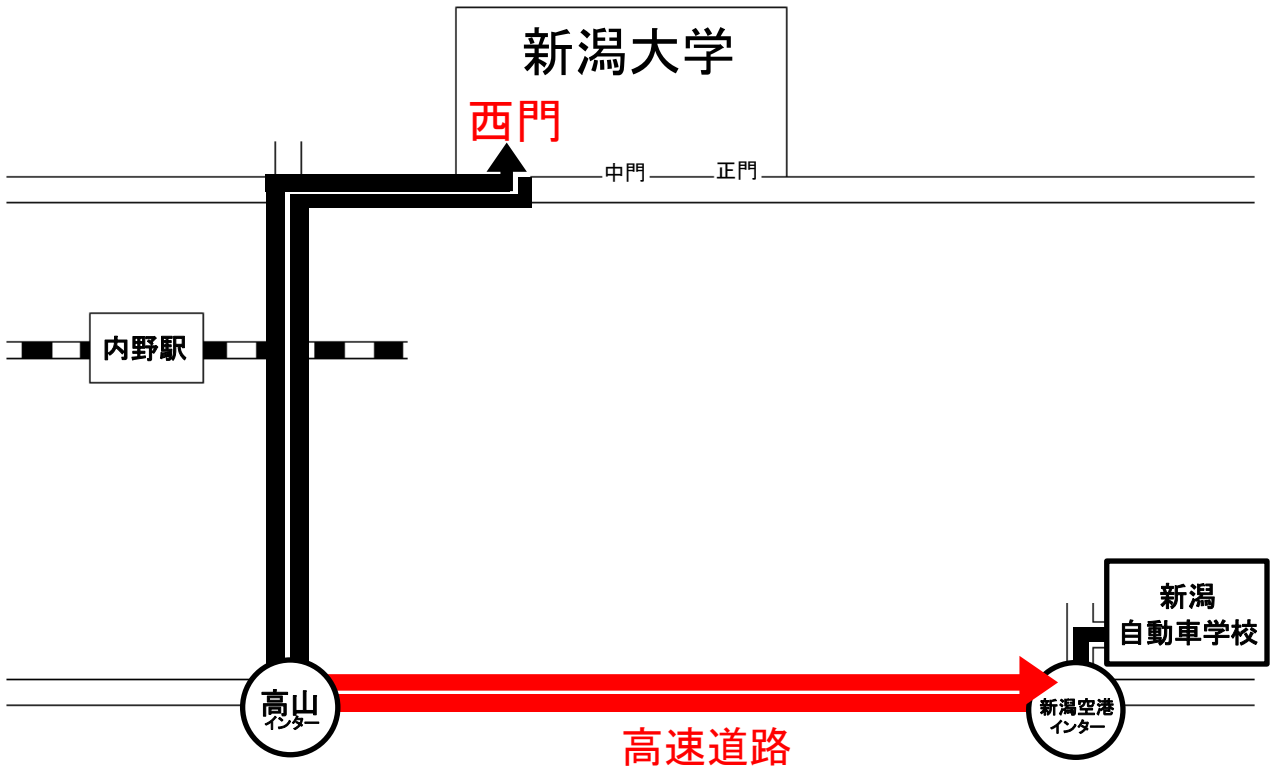

新潟大学 直行便

※ 通過予定時刻は、交通状況により多少遅れる場合があります。

※ 乗車の際は、交差点やバス停等を避けバスが見えたらはっきりと手を上げて下さい。

自動車学校発	新潟大学西門着	新潟大学西門発	自動車学校着
予約制 55分/時(前)	予約制 20分/時	予約制 25分/時	予約制 50分/時