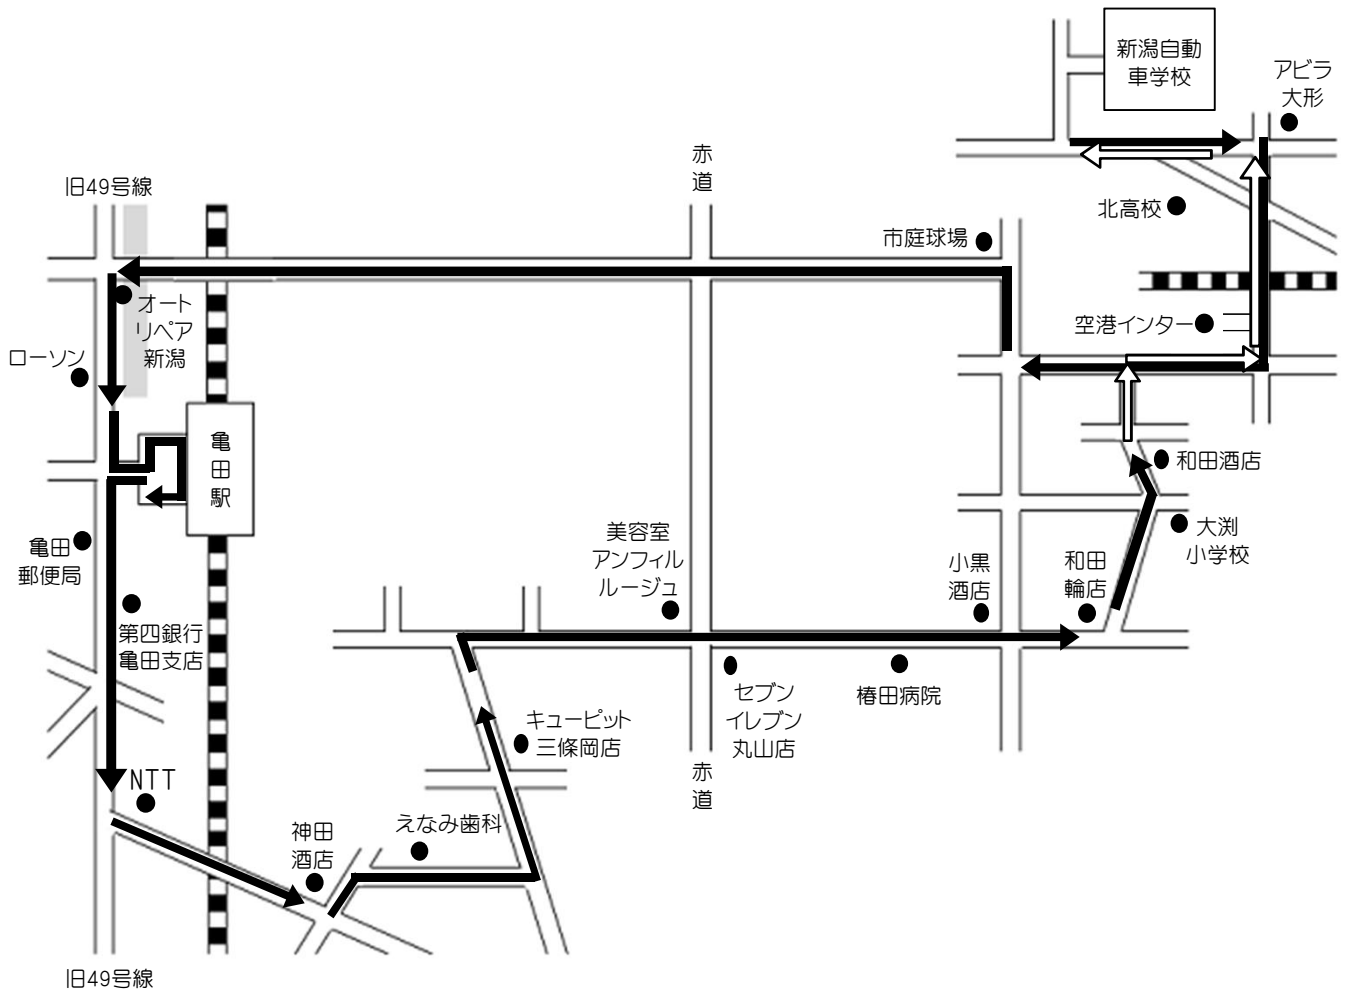

亀田・大淵 方面

H29.9.18

※ 通過予定時刻は、交通状況により多少遅れる場合があります。

※ 乗車の際は、交差点やバス停等を避けバスが見えたらはっきりと手を上げて下さい。

| 学校発 | 市庭球場 | オートリペア新潟 | 亀田駅 | 第四銀行亀田支店 | NTT | 神田酒店 | えなみ歯科 | キュービット三條岡店 | 美容室アンフィルルージュ | 椿田病院 | 和田酒店 | 学校着 |
|-------|-------|----------|-------|----------|-------|-------|-------|------------|--------------|-------|-------|-------|
| 10:00 | 10:06 | 10:11 | 10:14 | 10:17 | 10:22 | 10:24 | 10:25 | 10:27 | 10:30 | 10:33 | 10:35 | 10:40 |
| 12:00 | 12:06 | 12:11 | 12:14 | 12:17 | 12:22 | 12:24 | 12:25 | 12:27 | 12:30 | 12:33 | 12:35 | 12:40 |
| 14:00 | 14:06 | 14:11 | 14:14 | 14:17 | 14:22 | 14:24 | 14:25 | 14:27 | 14:30 | 14:33 | 14:35 | 14:40 |
| 16:00 | 16:06 | 16:11 | 16:14 | 16:17 | 16:22 | 16:24 | 16:25 | 16:27 | 16:30 | 16:33 | 16:35 | 16:40 |
| 18:00 | 18:06 | 18:11 | 18:14 | 18:17 | 18:22 | 18:24 | 18:25 | 18:27 | 18:30 | 18:33 | 18:35 | 18:40 |
| 20:00 | 送りのみ | | | | | | | | | | | |