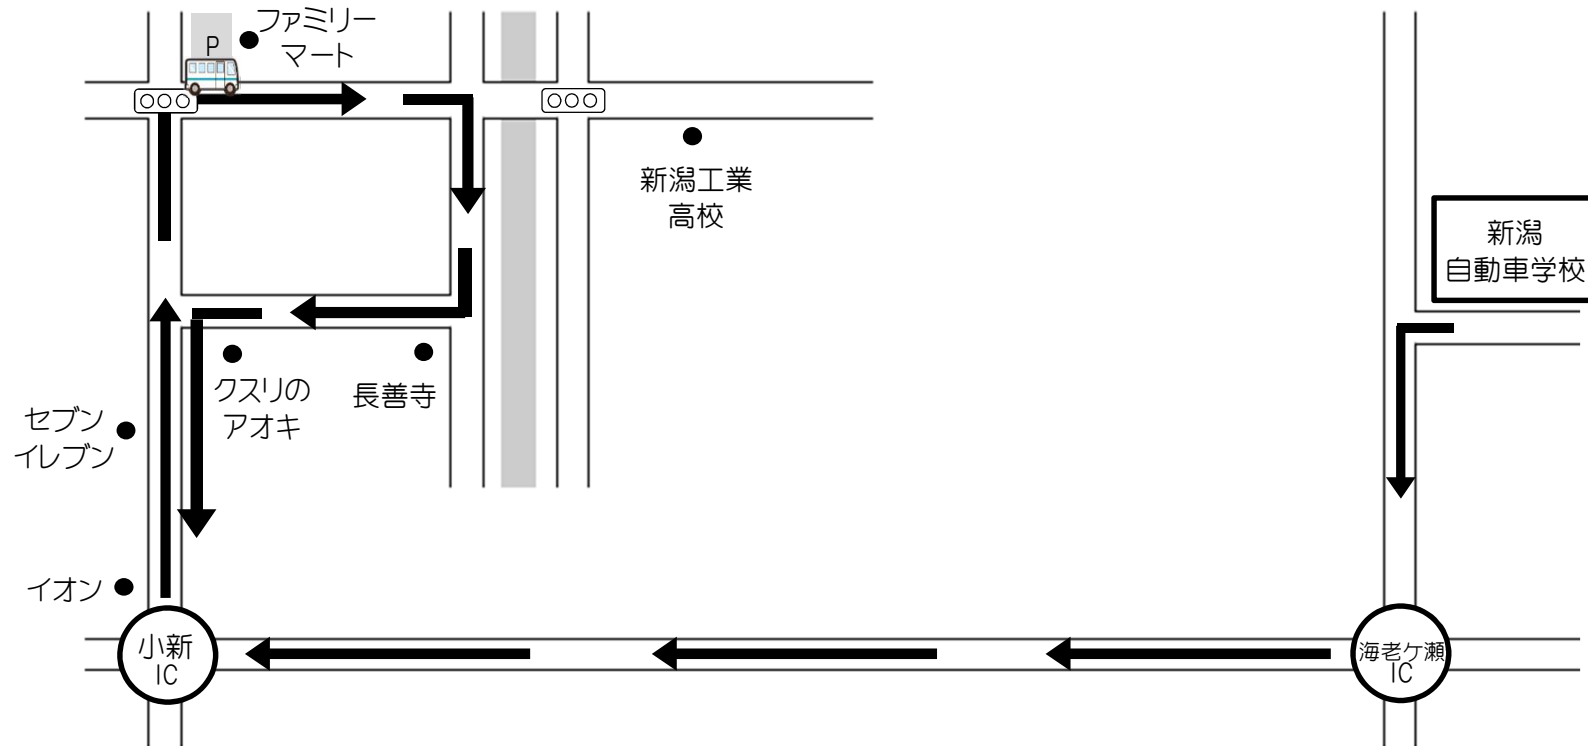

新潟工業高校 直行便

※ 通過予定時刻は、交通状況により多少遅れる場合があります。

※ 乗車の際は、交差点やバス停等を避けバスが見えたらはっきりと手を上げて下さい。

	学校発	ファミリーマート	学校着
月～金運行 (祝日除く)	16:00	16:18	16:40