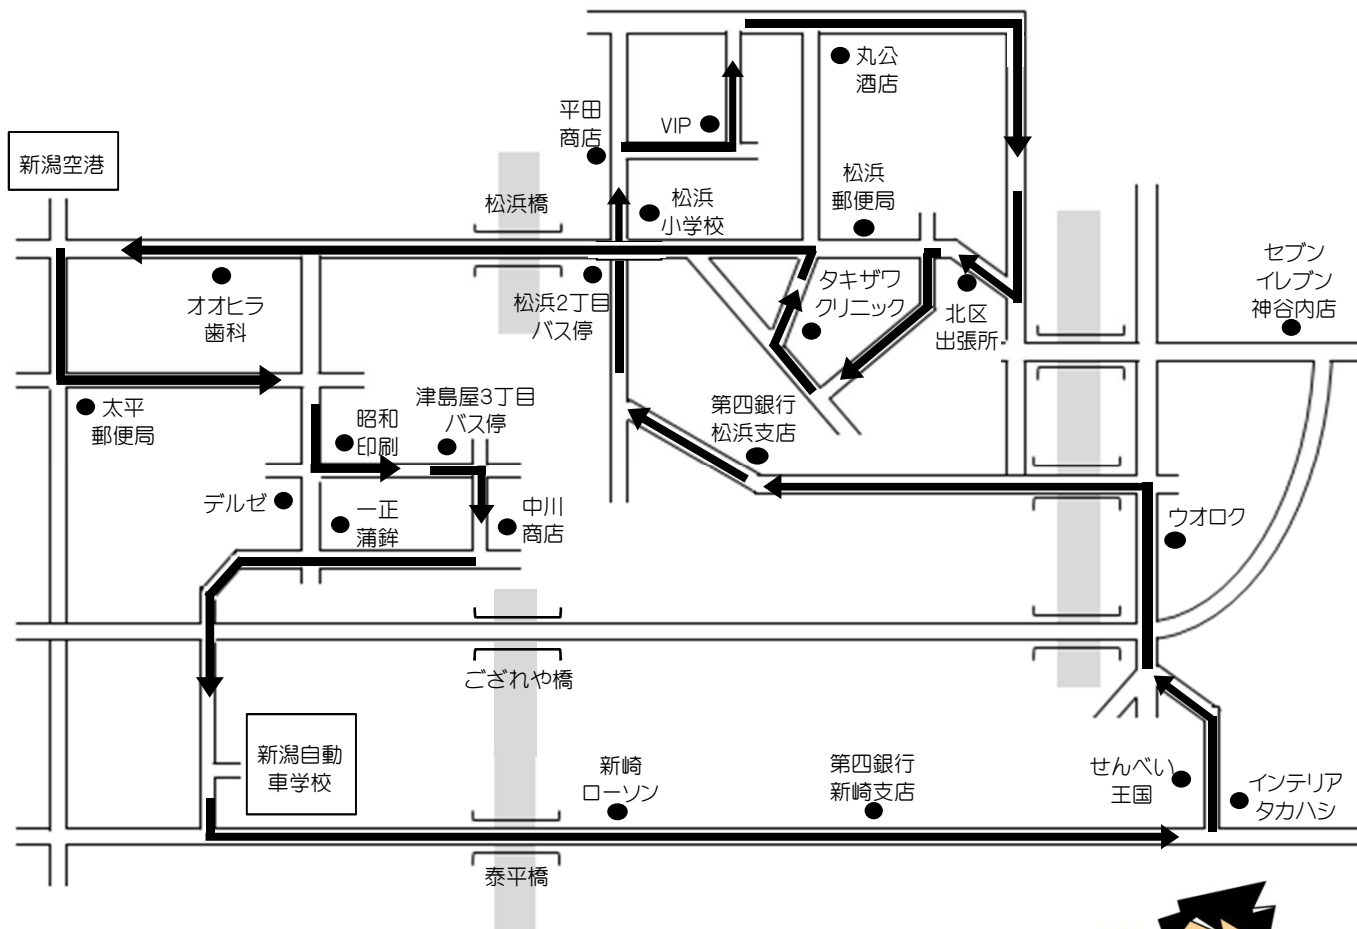

松浜・空港・津島屋 方面

H29.9.18

※ 通過予定時刻は、交通状況により多少遅れる場合があります。

※ 乗車の際は、交差点やバス停等を避けバスが見えたらはっきりと手を上げて下さい。

学校発	新崎 ローソン	第四銀行 新崎支店	せんべい 王国	ウオロク	第四銀行 松浜支店	丸公 酒店	北区 出張所	タキザワ クリニック	松浜 2丁目 バス停	オオヒラ 歯科	太平 郵便局	中川 商店	学校着
8:00	裏面をご覧ください。												
9:00	9:05	9:06	9:08	9:12	9:14	9:17	9:19	9:21	9:22	9:25	9:26	9:30	9:40
10:00	10:05	10:06	10:08	10:12	10:14	10:17	10:19	10:21	10:22	10:25	10:26	10:30	10:40
11:00	11:05	11:06	11:08	11:12	11:14	11:17	11:19	11:21	11:22	11:25	11:26	11:30	11:40
14:00	14:05	14:06	14:08	14:12	14:14	14:17	14:19	14:21	14:22	14:25	14:26	14:30	14:40
15:00	15:05	15:06	15:08	15:12	15:14	15:17	15:19	15:21	15:22	15:25	15:26	15:30	15:40
16:00	16:05	16:06	16:08	16:12	16:14	16:17	16:19	16:21	16:22	16:25	16:26	16:30	16:40
17:00	17:05	17:06	17:08	17:12	17:14	17:17	17:19	17:21	17:22	17:25	17:26	17:30	17:40
18:00	18:05	18:06	18:08	18:12	18:14	18:17	18:19	18:21	18:22	18:25	18:26	18:30	18:40
19:00	送りのみ												
20:00	送りのみ												

松浜・空港・津島屋(早朝8時) 方面

H29.9.18

※ 通過予定時刻は、交通状況により多少遅れる場合があります。

※ 乗車の際は、交差点やバス停等を避けバスが見えたらはっきりと手を上げて下さい。

学校発	新崎ローソン	第四銀行新崎支店	せんべい王国	ウオロク	第四銀行松浜支店	平田商店	丸公酒店	タキザワクリニック	松浜2丁目バス停	オオヒラ歯科	太平郵便局	セブンイレブン神谷内店	学校着
8:00				8:12	8:14	8:15	8:17					8:22	8:35
9:00	裏面をご覧ください。												
10:00													
11:00													
14:00													
15:00													
16:00													
17:00													
18:00													
19:00													
20:00													