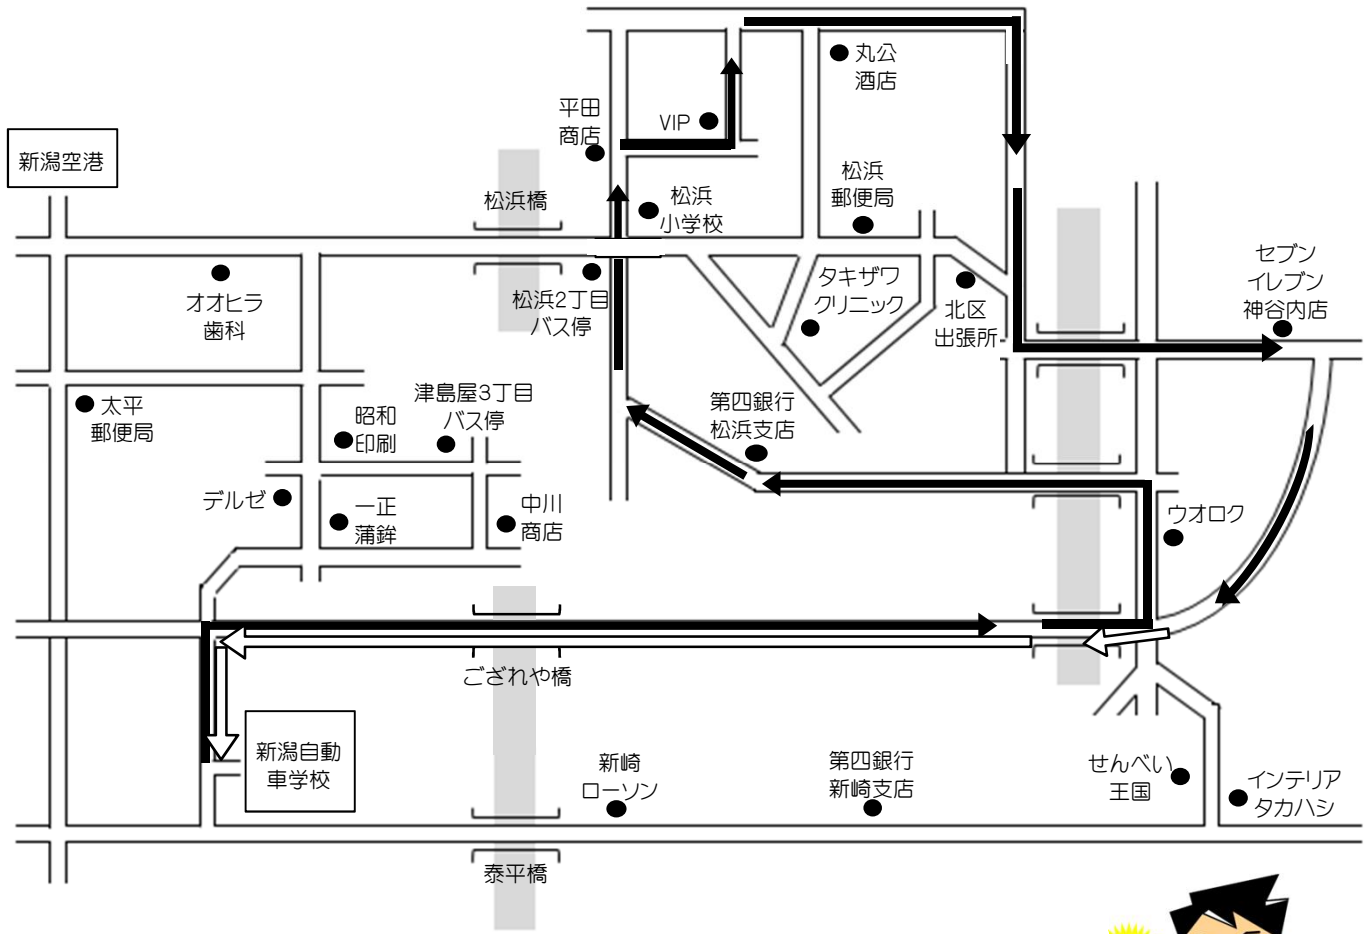

松浜・空港・津島屋 方面

H29.9.18

※ 通過予定時刻は、交通状況により多少遅れる場合があります。

※ 乗車の際は、交差点やバス停等を避けバスが見えたらはっきりと手を上げて下さい。

学校発	新崎 ローソン	第四銀行 新崎支店	せんべい 王国	ウオロク	第四銀行 松浜支店	丸公 酒店	北区 出張所	タキザワ クリニック	松浜 2丁目 バス停	オオヒラ 歯科	太平 郵便局	中川 商店	学校着
8:00	裏面をご覧ください。												
9:00	9:05	9:06	9:08	9:12	9:14	9:17	9:19	9:21	9:22	9:25	9:26	9:30	9:40
10:00	10:05	10:06	10:08	10:12	10:14	10:17	10:19	10:21	10:22	10:25	10:26	10:30	10:40
11:00	11:05	11:06	11:08	11:12	11:14	11:17	11:19	11:21	11:22	11:25	11:26	11:30	11:40
14:00	14:05	14:06	14:08	14:12	14:14	14:17	14:19	14:21	14:22	14:25	14:26	14:30	14:40
15:00	15:05	15:06	15:08	15:12	15:14	15:17	15:19	15:21	15:22	15:25	15:26	15:30	15:40
16:00	16:05	16:06	16:08	16:12	16:14	16:17	16:19	16:21	16:22	16:25	16:26	16:30	16:40
17:00	17:05	17:06	17:08	17:12	17:14	17:17	17:19	17:21	17:22	17:25	17:26	17:30	17:40
18:00	18:05	18:06	18:08	18:12	18:14	18:17	18:19	18:21	18:22	18:25	18:26	18:30	18:40
19:00	送りのみ												
20:00	送りのみ												

松浜・空港・津島屋(早朝8時) 方面

H29.9.18

※ 通過予定時刻は、交通状況により多少遅れる場合があります。

※ 乗車の際は、交差点やバス停等を避けバスが見えたらはっきりと手を上げて下さい。

学校発	新崎ローソン	第四銀行新崎支店	せんべい王国	ウオロク	第四銀行松浜支店	平田商店	丸公酒店	タキザワクリニック	松浜2丁目バス停	オオヒラ歯科	太平郵便局	セブンイレブン神谷内店	学校着
8:00				8:12	8:14	8:15	8:17					8:22	8:35
9:00	裏面をご覧ください。												
10:00													
11:00													
14:00													
15:00													
16:00													
17:00													
18:00													
19:00													
20:00													