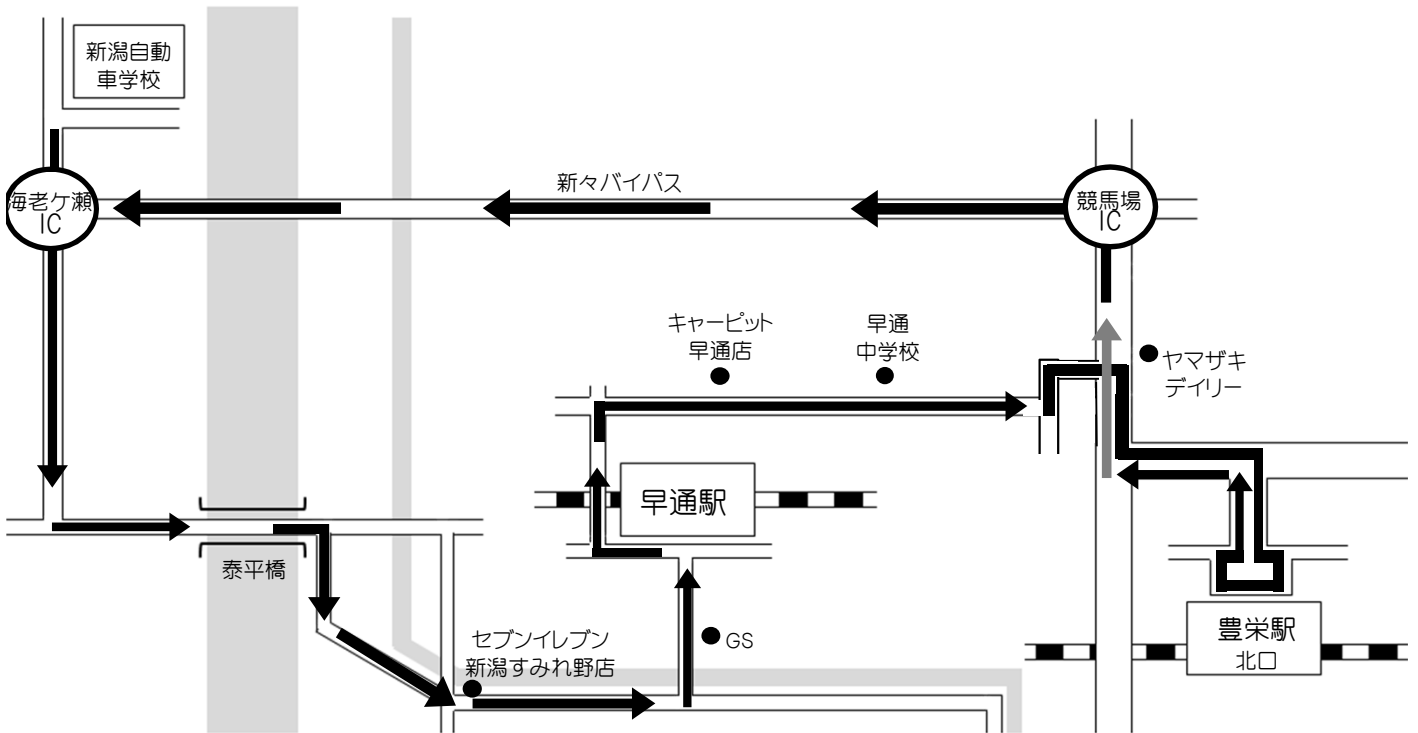

豊栄駅北口 方面

H30.9.2

※ 通過予定時刻は、交通状況により多少遅れる場合があります。

※ 乗車の際は、交差点やバス停等を避けバスが見えたらはっきりと手を上げて下さい。

LINE@ 公式アカウント新潟自動車学校に【友だち登録】をしよう!
 あなたのケータイへ送迎バスの運行状況をリアルタイムにお知らせ致します!!

自動車学校発	セブンイレブン 新潟すみれ野店	エネオス GS	早通駅 (注意) ロータリー内には 入りません。	早通 中学校	ヤマザキ デイリー	豊栄駅 北口	自動車 学校着
9:00	9:06	9:09	9:10	9:14	9:16	9:20	9:45
11:00	11:06	11:09	11:10	11:14	11:16	11:20	11:45
15:00	15:06	15:09	15:10	15:14	15:16	15:20	15:45
18:00	18:06	18:09	18:10	18:14	18:16	18:20	18:45
20:00	自動車学校から(帰宅)乗車のみ ※運行ルート途中から乗車不可						