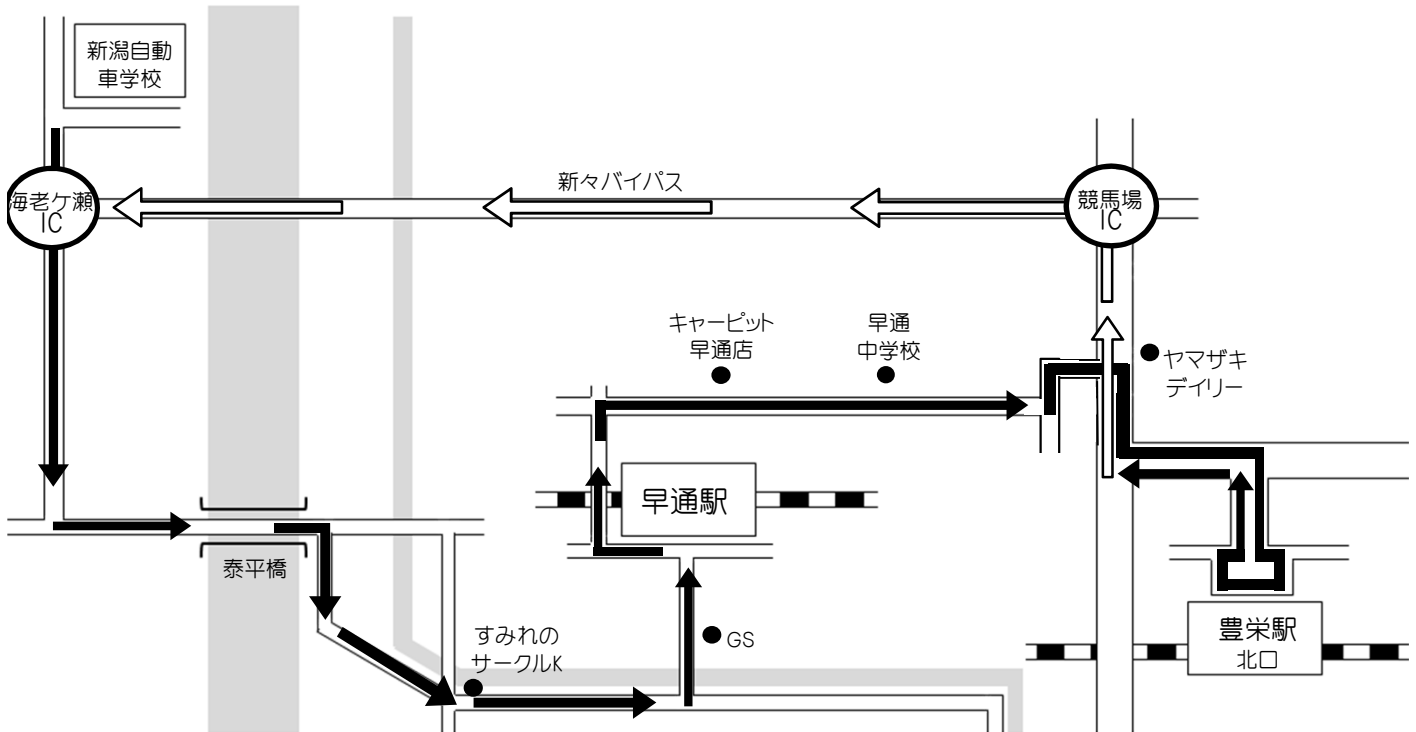

豊栄駅北口 方面

H29.9.18

※ 通過予定時刻は、交通状況により多少遅れる場合があります。

※ 乗車の際は、交差点やバス停等を避けバスが見えたらはっきりと手を上げて下さい。

学校発	すみれのサークルK	エネオスGS	早通駅	早通中学校	ヤマザキデイリー	豊栄駅北口	学校着
9:00	9:06	9:09	9:10	9:14	9:16	9:20	9:45
11:00	11:06	11:09	11:10	11:14	11:16	11:20	11:45
15:00	15:06	15:09	15:10	15:14	15:16	15:20	15:45
18:00	18:06	18:09	18:10	18:14	18:16	18:20	18:45
20:00	送りのみ						