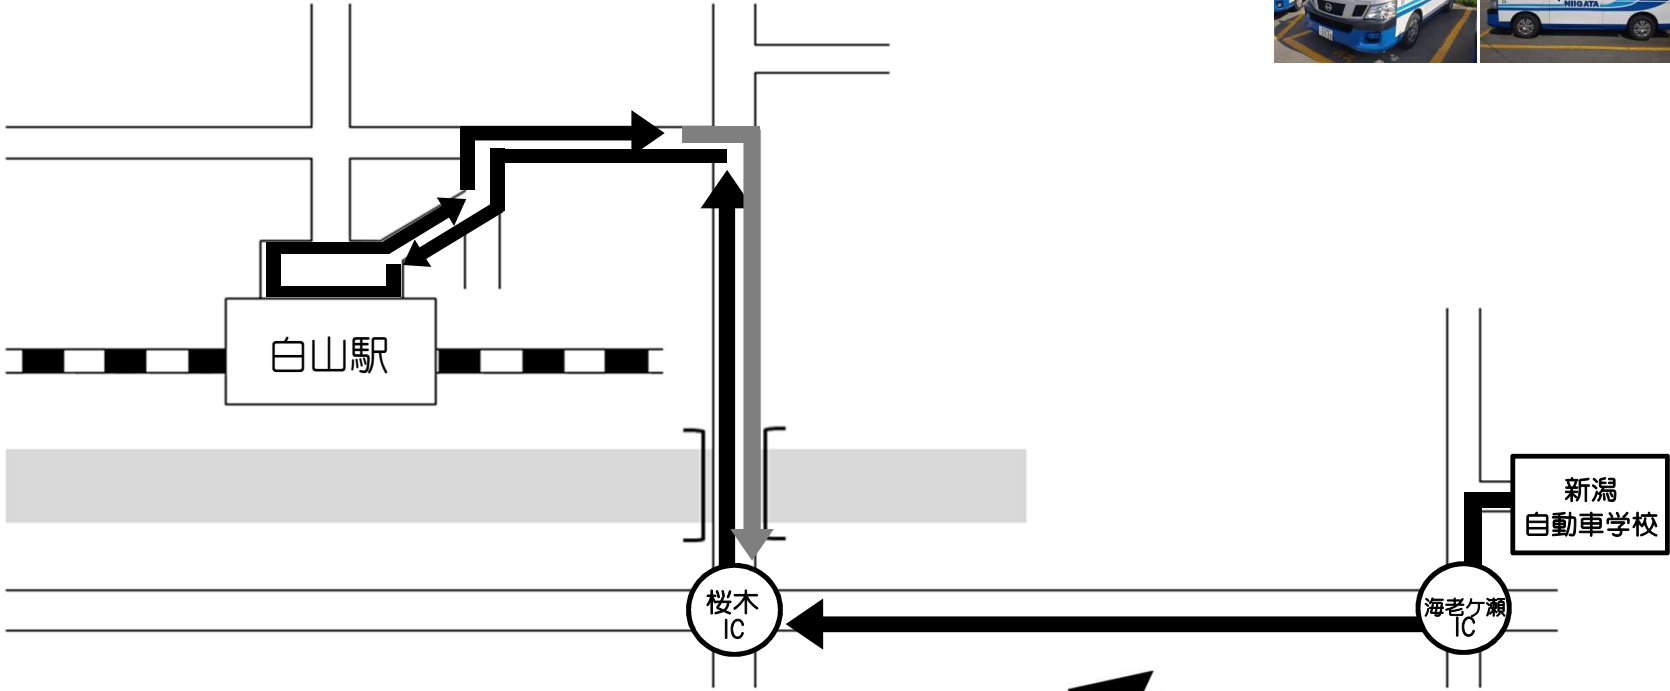

白山駅 直行便

こちらのバスで送迎致します。

- ※ 通過予定時刻は、交通状況により多少遅れる場合があります。
- ※ 乗車の際は、交差点やバス停等を避けバスが見えたらはっきりと手を上げて下さい。

	自動車学校発	白山駅	自動車学校着
月～金運行 (祝日除く)	予約制 16:00	予約制 16:17	予約制 16:40