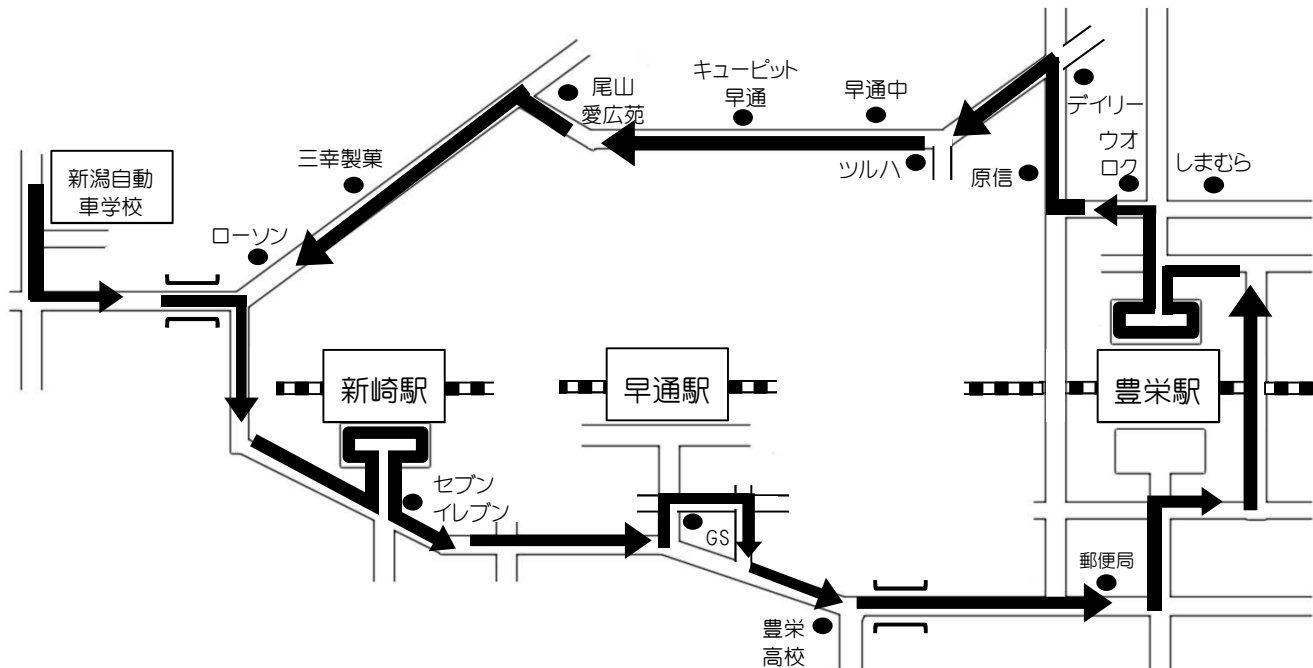

豊栄・早通 方面

予約制 ご利用の際は
予約が必要です。

こちらのバスで送迎致します。

※ 通過予定時刻は、交通状況により多少遅れる場合があります。

※ 乗車の際は、交差点やバス停等を避け**バスが見えたらはっきりと手を上げて下さい。**

※ **ご利用の方は、前日17時までにご予約して下さい。**

自動車学校発	新崎駅	エネオスGS	郵便局	豊栄駅北口	原信	ツルハ	キュービット早通店	尾山愛広苑	三幸製菓	ローソン	自動車学校着
9:00	9:10	9:12	9:19	9:23	9:25	9:30	9:32	9:34	9:37	9:38	9:45
13:00	13:10	13:12	13:19	13:23	13:25	13:30	13:32	13:34	13:37	13:38	13:45
14:00	14:10	14:12	14:19	14:23	14:25	14:30	14:32	14:34	14:37	14:38	14:45
15:00	15:10	15:12	15:19	15:23	15:25	15:30	15:32	15:34	15:37	15:38	15:45
18:00	18:10	18:12	18:19	18:23	18:25	18:30	18:32	18:34	18:37	18:38	18:45
20:00	自動車学校から(帰宅)乗車のみ ※運行ルート途中から乗車不可										