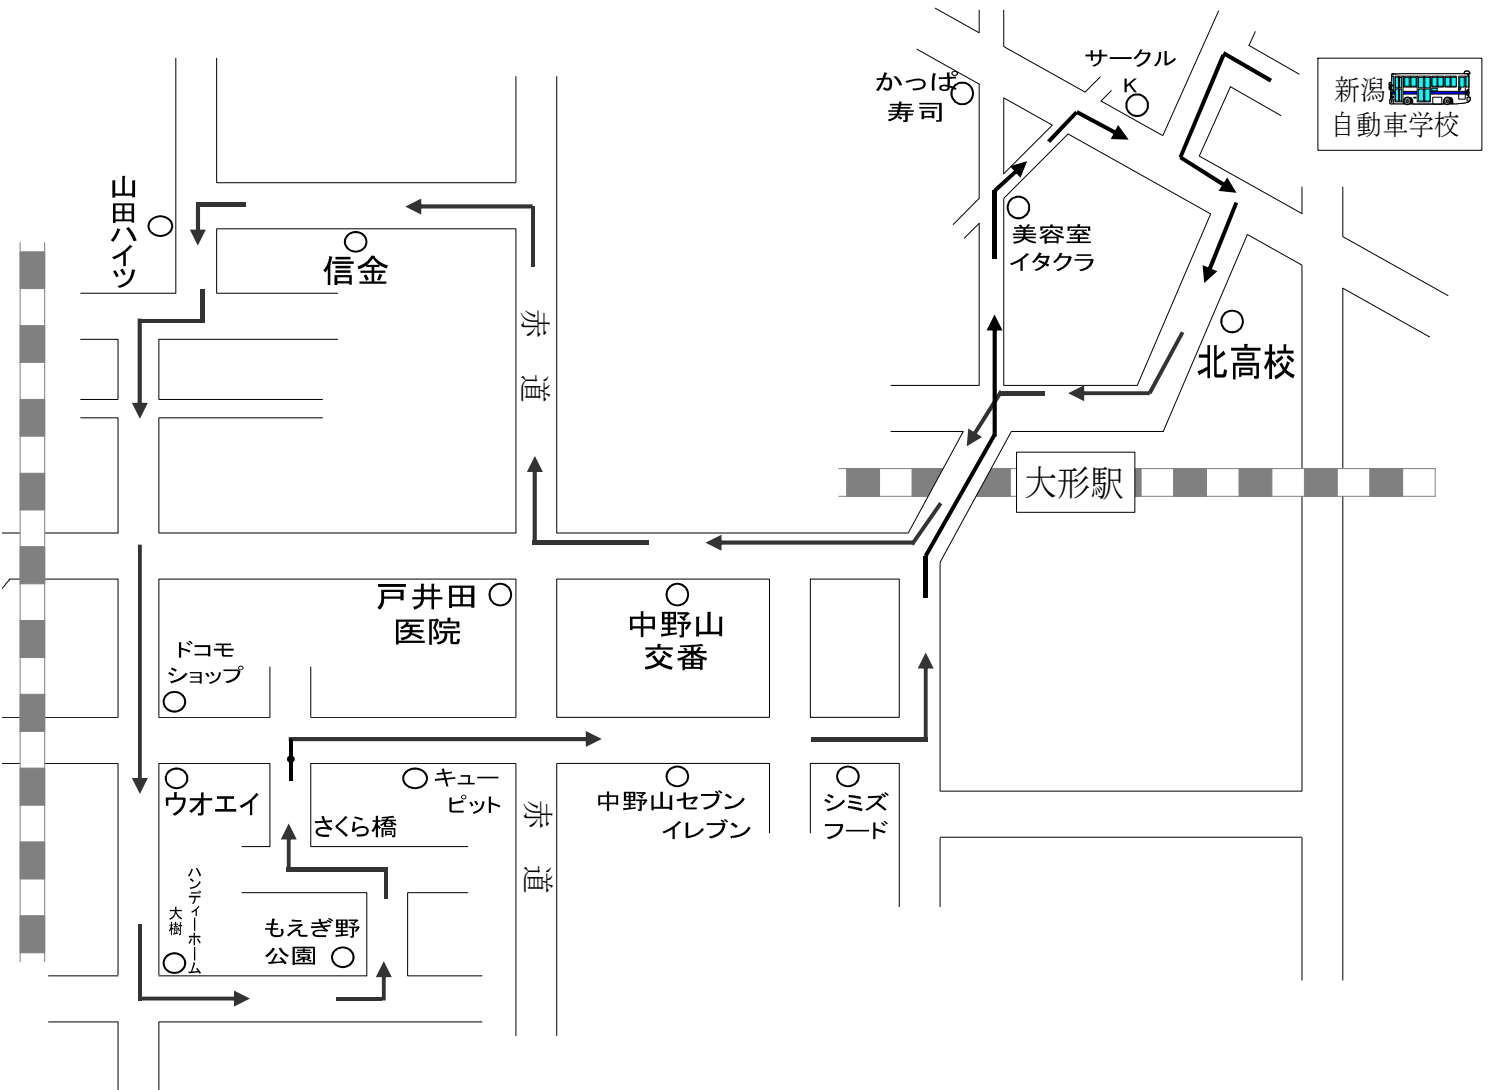

石山 方面

H29.9.18

※ 通過予定時刻は、交通状況により多少遅れる場合があります。

※ 乗車の際は、交差点やバス停等を避けバスが見えたらはっきりと手を上げて下さい。

学校発	大形駅	中野山交番	信金	ウオエイ	もえぎ野公園	大野眼科	アイビス	ファミリーマート	大野眼科	キューピット	中野山セブンイレブン	シミズフード	美容室イタクラ	学校着
8:00	早朝便(裏面参照)													
9:00	9:03	9:06	9:08	9:13	9:15	9:19	9:21	9:23	9:25	9:27	9:30	9:31	9:35	9:40
10:00	10:03	10:06	10:08	10:13	10:15	10:19	10:21	10:23	10:25	10:27	10:30	10:31	10:35	10:40
12:00	12:03	12:06	12:08	12:13	12:15	12:19	12:21	12:23	12:25	12:27	12:30	12:31	12:35	12:40
14:00	14:03	14:06	14:08	14:13	14:15	14:19	14:21	14:23	14:25	14:27	14:30	14:31	14:35	14:40
15:00	15:03	15:06	15:08	15:13	15:15	15:19	15:21	15:23	15:25	15:27	15:30	15:31	15:35	15:40
17:00	17:03	17:06	17:08	17:13	17:15	17:19	17:21	17:23	17:25	17:27	17:30	17:31	17:35	17:40
19:00	送りのみ													
20:00	送りのみ													

8時早朝便

学校発	大形駅	中野山交番	信金	ウオエイ	もえぎ野公園	キューピット	中野山セブンイレブン	シミズフード	美容室イタクラ	学校着
8:00	8:08	8:11	8:13	8:17	8:19	8:27	8:30	8:31	8:35	8:40