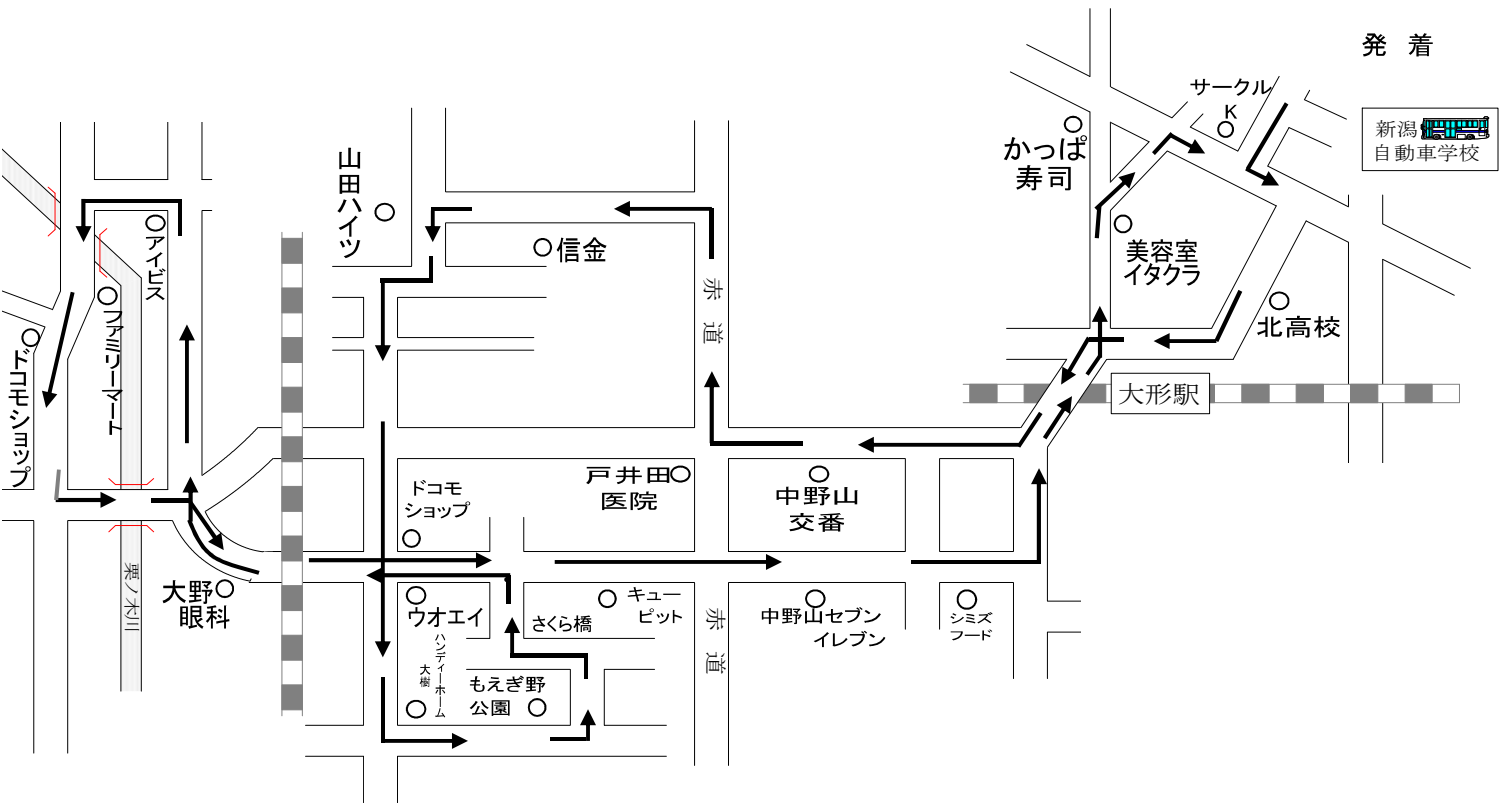

石山 方面

H29.9.18

※ 通過予定時刻は、交通状況により多少遅れる場合があります。

※ 乗車の際は、交差点やバス停等を避けバスが見えたらはっきりと手を上げて下さい。

学校発	大形駅	中野山交番	信金	ウオエイ	もえぎ野公園	大野眼科	アイビス	ファミリーマート	大野眼科	キューピット	中野山セブンイレブン	シミズフード	美容室イタクラ	学校着
8:00	早朝便(裏面参照)													
9:00	9:03	9:06	9:08	9:13	9:15	9:19	9:21	9:23	9:25	9:27	9:30	9:31	9:35	9:40
10:00	10:03	10:06	10:08	10:13	10:15	10:19	10:21	10:23	10:25	10:27	10:30	10:31	10:35	10:40
12:00	12:03	12:06	12:08	12:13	12:15	12:19	12:21	12:23	12:25	12:27	12:30	12:31	12:35	12:40
14:00	14:03	14:06	14:08	14:13	14:15	14:19	14:21	14:23	14:25	14:27	14:30	14:31	14:35	14:40
15:00	15:03	15:06	15:08	15:13	15:15	15:19	15:21	15:23	15:25	15:27	15:30	15:31	15:35	15:40
17:00	17:03	17:06	17:08	17:13	17:15	17:19	17:21	17:23	17:25	17:27	17:30	17:31	17:35	17:40
19:00	送りのみ													
20:00	送りのみ													

8時早朝便

学校発	大形駅	中野山交番	信金	ウオエイ	もえぎ野公園	キューピット	中野山セブンイレブン	シミズフード	美容室イタクラ	学校着
8:00	8:08	8:11	8:13	8:17	8:19	8:27	8:30	8:31	8:35	8:40