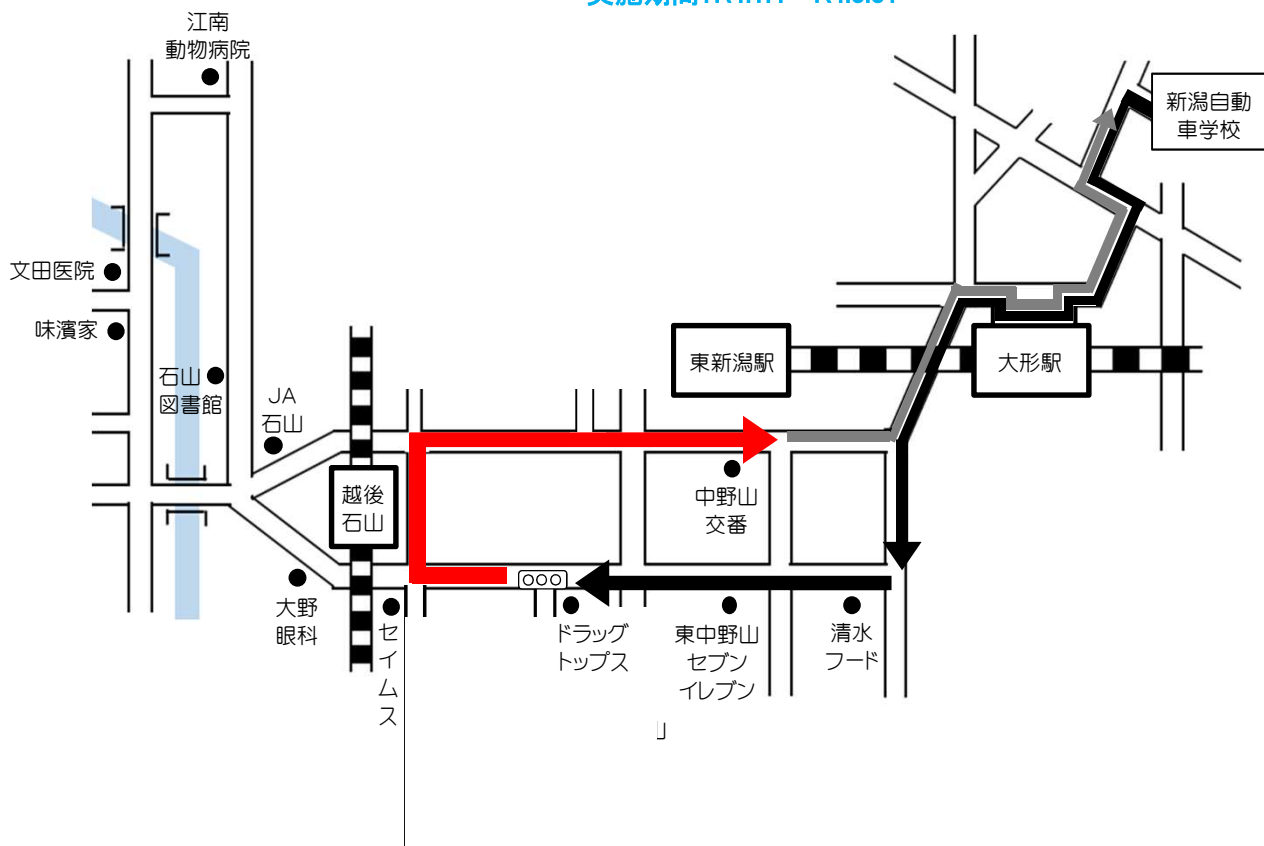

## 冬季ダイヤ

実施期間: R4.1.4~R4.3.31

**こちらのバスで送迎致します。**

※ 通過予定時刻は、交通状況により多少遅れる場合があります。

※ 乗車の際は、交差点やバス停等を避けバスが見えたらはっきりと手を上げて下さい。

**LINE@ 公式アカウント新潟自動車学校に【友だち登録】をしよう!**

**あなたのケータイへ送迎バスの運行状況をリアルタイムにお知らせ致します!!**

自動車学校発	大形駅	清水フード	東中野山セブンイレブン	ドラッグトップス	大野眼科	石山図書館	味濱家	JA石山	中野山交番	大形駅	自動車学校着
8:00	裏面をご覧ください。										
9:00	9:03	9:06	9:07	9:10	9:12	9:14	9:17	9:19	9:23	9:27	9:40
11:00	11:03	11:06	11:07	11:10	11:12	11:14	11:17	11:19	11:23	11:27	11:40
12:00	12:03	12:06	12:07	12:10	12:12	12:14	12:17	12:19	12:23	12:27	12:40
15:00	15:03	15:06	15:07	15:10	15:12	15:14	15:17	15:19	15:23	15:27	15:40
17:00	17:03	17:06	17:07	17:10	17:12	17:14	17:17	17:19	17:23	17:27	17:40
19:00	自動車学校から(帰宅)乗車のみ ※運行ルート途中から乗車不可										
20:00	自動車学校から(帰宅)乗車のみ ※運行ルート途中から乗車不可										

# 石山(早朝8時) 方面

# 冬季ダイヤ

実施期間: R4.1.4~R4.3.31

※ 通過予定時刻は、交通状況により多少遅れる場合があります。

※ 乗車の際は、交差点やバス停等を避けバスが見えたらはっきりと手を上げて下さい。

**LINE@ 公式アカウント新潟自動車学校に【友だち登録】をしよう!**  
**あなたのケータイへ送迎バスの運行状況をリアルタイムにお知らせ致します!!**

自動車学校発	大形駅	清水フード	東中野山セブンイレブン	ドラッグトップス	大野眼科	石山図書館	味濱家	JA石山	中野山交番	大形駅	自動車学校着
8:00	8:09	8:11	8:12	8:16					8:21	8:25	8:35
9:00	裏面をご覧ください。										
10:00											
12:00											
15:00											
17:00											
19:00											
20:00											