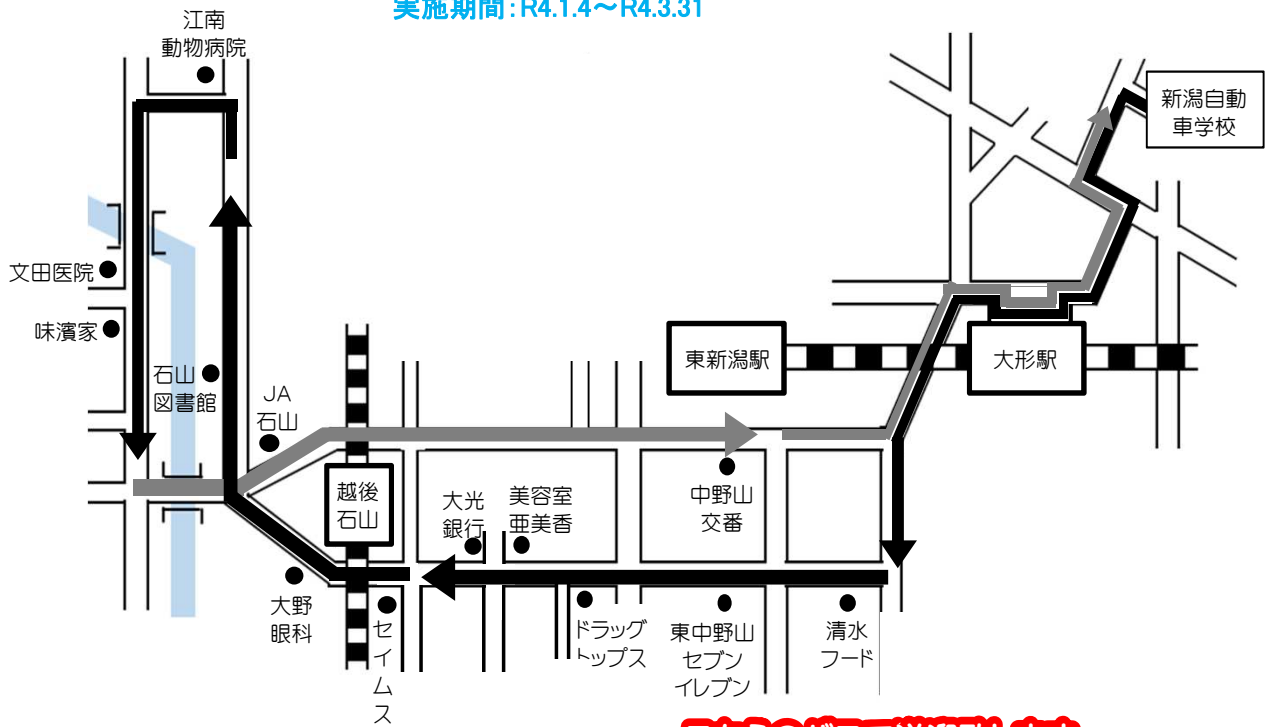

# 石山 方面

## 冬季ダイヤ

実施期間: R4.1.4~R4.3.31

**こちらのバスで送迎致します。**

※ 通過予定時刻は、交通状況により多少遅れる場合があります。

※ 乗車の際は、交差点やバス停等を避けバスが見えたらはっきりと手を上げて下さい。

**LINE@ 公式アカウント新潟自動車学校に【友だち登録】をしよう!**

**あなたのケータイへ送迎バスの運行状況をリアルタイムにお知らせ致します!!**

自動車学校発	大形駅	清水フード	東中野山セブンイレブン	ドラッグトップス	大野眼科	石山図書館	味濱家	JA石山	中野山交番	大形駅	自動車学校着
8:00	裏面をご覧ください。										
9:00	9:03	9:06	9:07	9:10	9:12	9:14	9:17	9:19	9:23	9:27	9:40
11:00	11:03	11:06	11:07	11:10	11:12	11:14	11:17	11:19	11:23	11:27	11:40
12:00	12:03	12:06	12:07	12:10	12:12	12:14	12:17	12:19	12:23	12:27	12:40
15:00	15:03	15:06	15:07	15:10	15:12	15:14	15:17	15:19	15:23	15:27	15:40
17:00	17:03	17:06	17:07	17:10	17:12	17:14	17:17	17:19	17:23	17:27	17:40
19:00	自動車学校から(帰宅)乗車のみ ※運行ルート途中から乗車不可										
20:00	自動車学校から(帰宅)乗車のみ ※運行ルート途中から乗車不可										

# 石山(早朝8時) 方面

# 冬季ダイヤ

実施期間: R4.1.4~R4.3.31

※ 通過予定時刻は、交通状況により多少遅れる場合があります。

※ 乗車の際は、交差点やバス停等を避けバスが見えたらはっきりと手を上げて下さい。

**LINE@ 公式アカウント新潟自動車学校に【友だち登録】をしよう!**  
**あなたのケータイへ送迎バスの運行状況をリアルタイムにお知らせ致します!!**

自動車学校発	大形駅	清水フード	東中野山セブンイレブン	ドラッグトップス	大野眼科	石山図書館	味濱家	JA石山	中野山交番	大形駅	自動車学校着
8:00	8:09	8:11	8:12	8:16					8:21	8:25	8:35
9:00	裏面をご覧ください。										
10:00											
12:00											
15:00											
17:00											
19:00											
20:00											