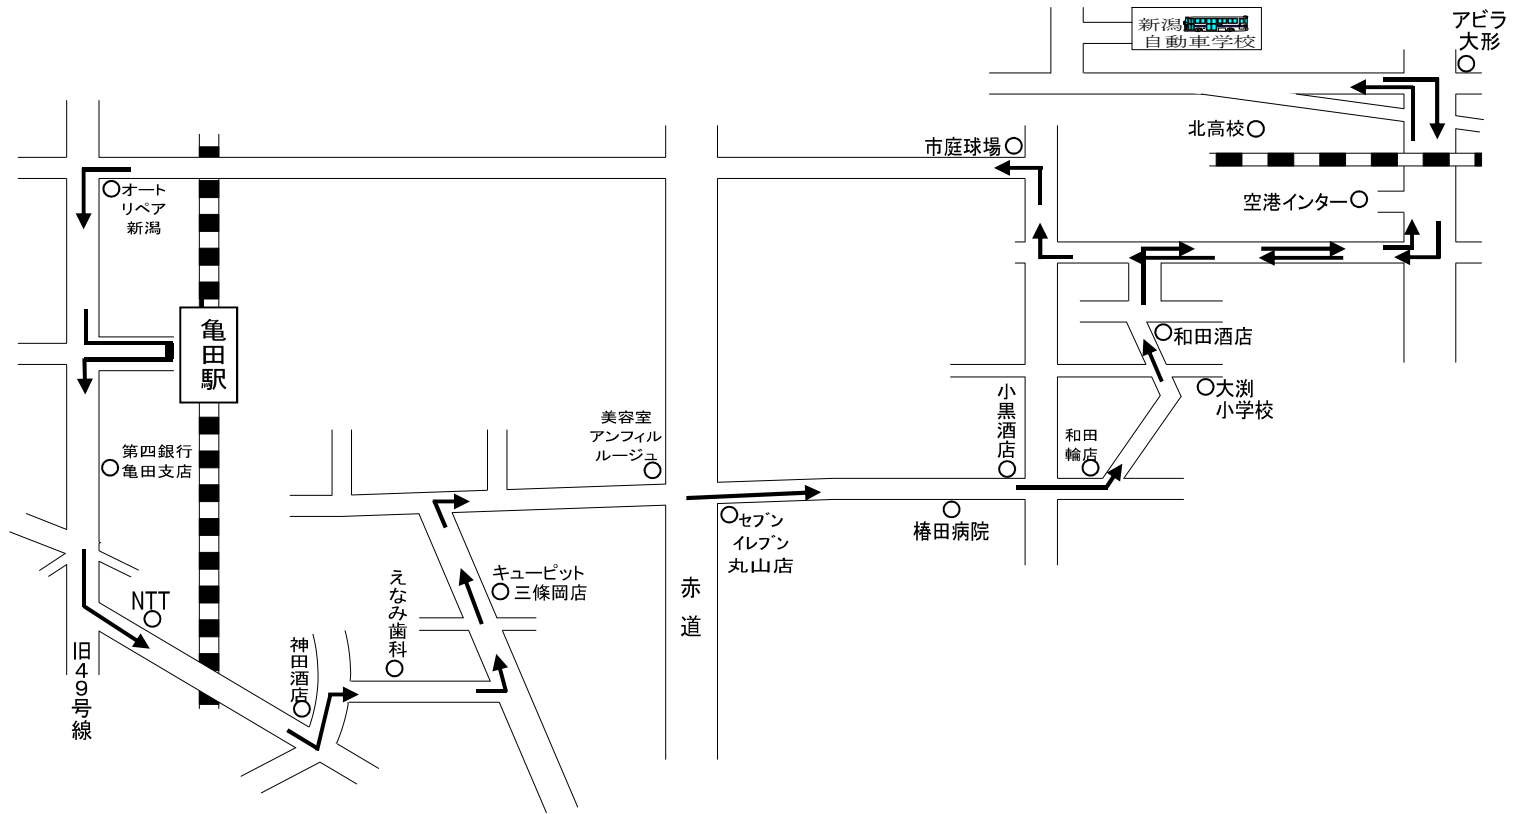

亀田・大淵 方面

H29.9.18

※ホームページ、電話で送迎バスの『本日の運行状況』をご確認の上ご利用ください。

※ 通過予定時刻は、交通状況により多少遅れる場合があります。

※ 乗車の際は、交差点やバス停等を避けバスが見えたらはっきりと手を上げて下さい。

学校発	市庭球場	オートリペア新潟	亀田駅	第四銀行亀田支店	NTT	神田酒店	えなみ歯科	キュービット三條岡店	美容室アンフィルルージュ	椿田病院	和田酒店	学校着
10:00	10:06	10:11	10:14	10:17	10:22	10:24	10:25	10:27	10:30	10:33	10:35	10:40
12:00	12:06	12:11	12:14	12:17	12:22	12:24	12:25	12:27	12:30	12:33	12:35	12:40
14:00	14:06	14:11	14:14	14:17	14:22	14:24	14:25	14:27	14:30	14:33	14:35	14:40
16:00	16:06	16:11	16:14	16:17	16:22	16:24	16:25	16:27	16:30	16:33	16:35	16:40
18:00	18:06	18:11	18:14	18:17	18:22	18:24	18:25	18:27	18:30	18:33	18:35	18:40
20:00	送 り の み											