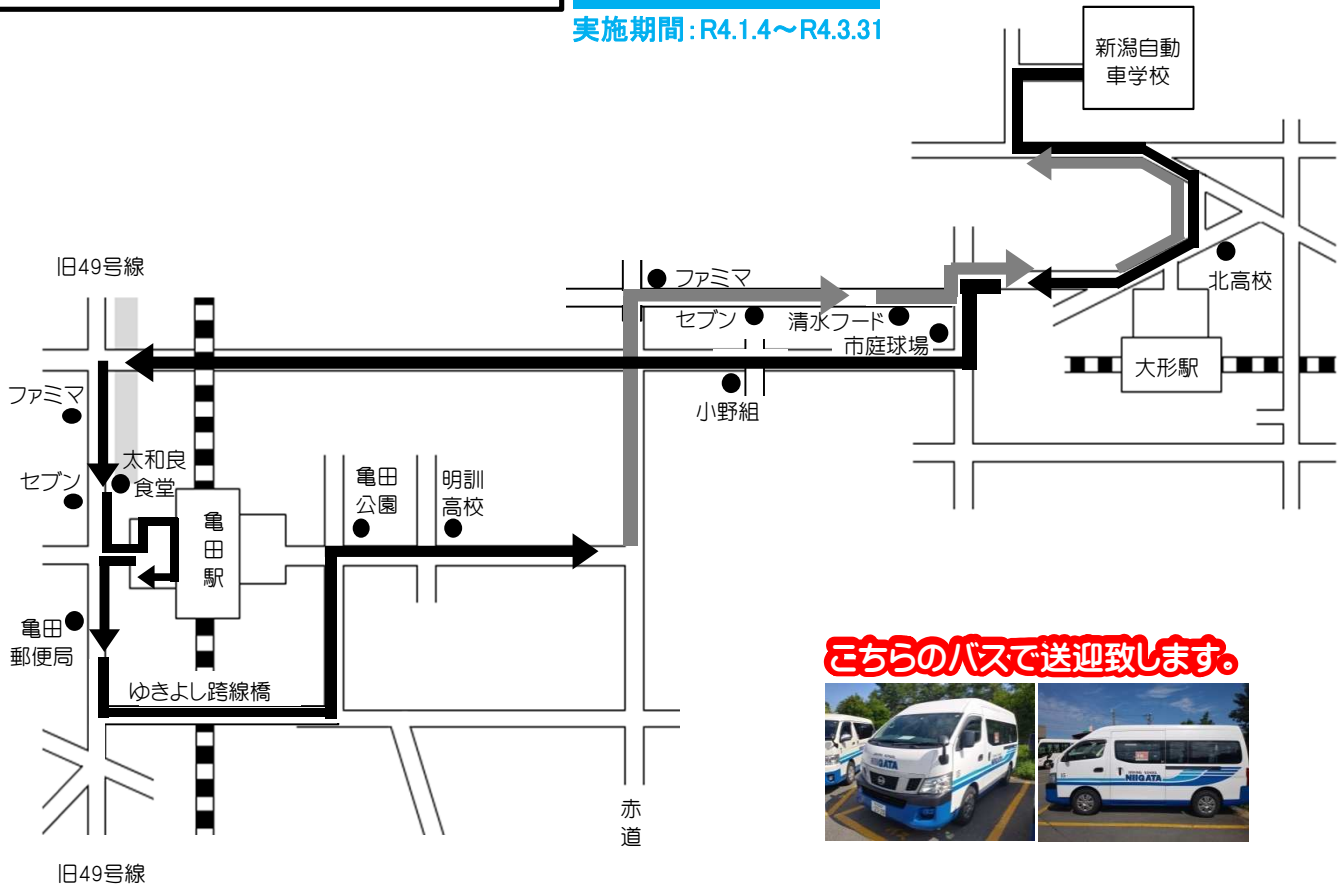

# 亀田 方面

# 冬季ダイヤ

実施期間：R4.1.4～R4.3.31

**こちらのバスで送迎致します。**

※ 通過予定時刻は、交通状況により多少遅れる場合があります。

※ 乗車の際は、交差点やバス停等を避けバスが見えたらはっきりと手を上げて下さい。

**LINE@ 公式アカウント新潟自動車学校に【友だち登録】をしよう!**  
あなたのケータイへ送迎バスの運行状況をリアルタイムにお知らせ致します!!

自動車学校発	小野組	太和良食堂	亀田駅	亀田公園	清水フード	自動車学校着
10:00	10:06	10:11	10:14	10:17	10:24	10:40
12:00	12:06	12:11	12:14	12:17	12:24	12:40
14:00	14:06	14:11	14:14	14:17	14:24	14:40
16:00	16:06	16:11	16:14	16:17	16:24	16:40
18:00	18:06	18:11	18:14	18:17	18:24	18:40
20:00	自動車学校から(帰宅)乗車のみ ※運行ルート途中から乗車不可					