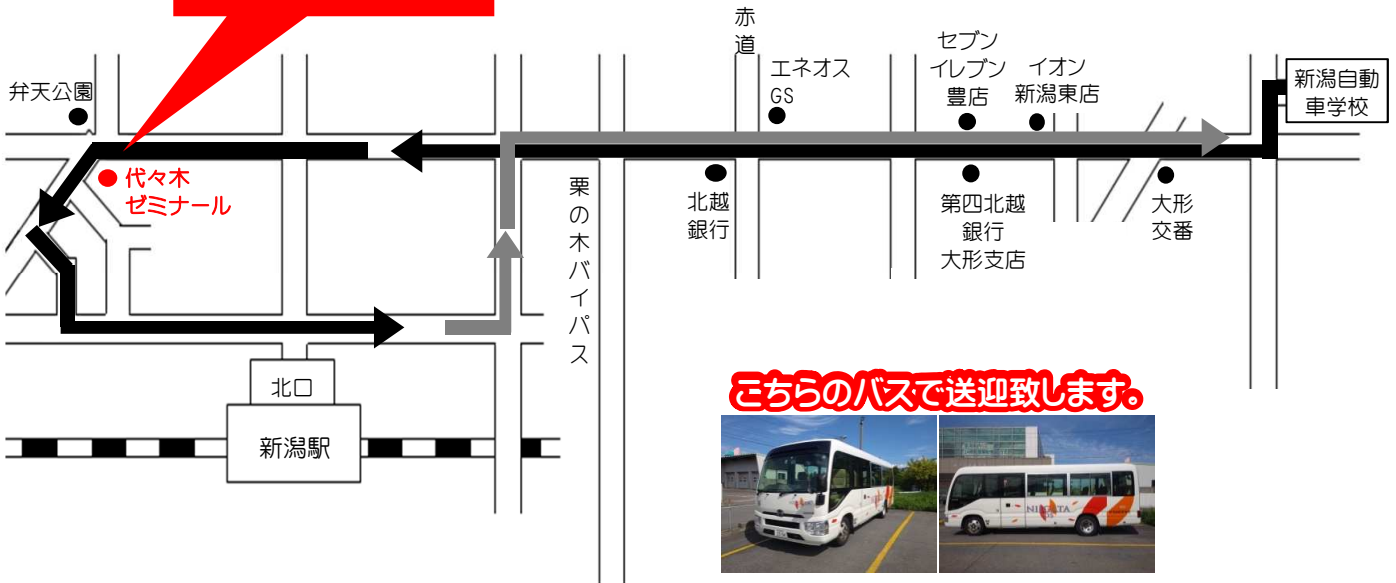

新潟駅(北口) 方面

冬季ダイヤ

実施期間: R4.1.4~R4.3.31

新潟駅前からの乗車は
代々木ゼミナール前で
ご乗車下さい。

こちらのバスで送迎致します。

※ 通過予定時刻は、交通状況により多少遅れる場合があります。

※ 乗車の際は、交差点やバス停等を避けバスが見えたらはっきりと手を上げて下さい。

LINE@ 公式アカウント新潟自動車学校に【友だち登録】をしよう!
あなたのケータイへ送迎バスの運行状況をリアルタイムにお知らせ致します!!

自動車学校発	栗の木バイパス	代々木ゼミナール	栗の木バイパス	エネオスGS	セブンイレブン豊店	イオン新潟東店	自動車学校着
月~土 7:30		月~土 8:00					月~土 8:45
日・祝 8:00		日・祝 8:17					日・祝 8:45
10:00	10:15	10:17	10:24	10:29	10:32	10:34	10:40
12:00	12:15	12:17	12:24	12:29	12:32	12:34	12:40
14:00	14:15	14:17	14:24	14:29	14:32	14:34	14:40
16:00	16:15	16:17	16:24	16:29	16:32	16:34	16:40
19:00	自動車学校から(帰宅)乗車のみ ※運行ルート途中から乗車不可						
20:00	自動車学校から(帰宅)乗車のみ ※運行ルート途中から乗車不可						