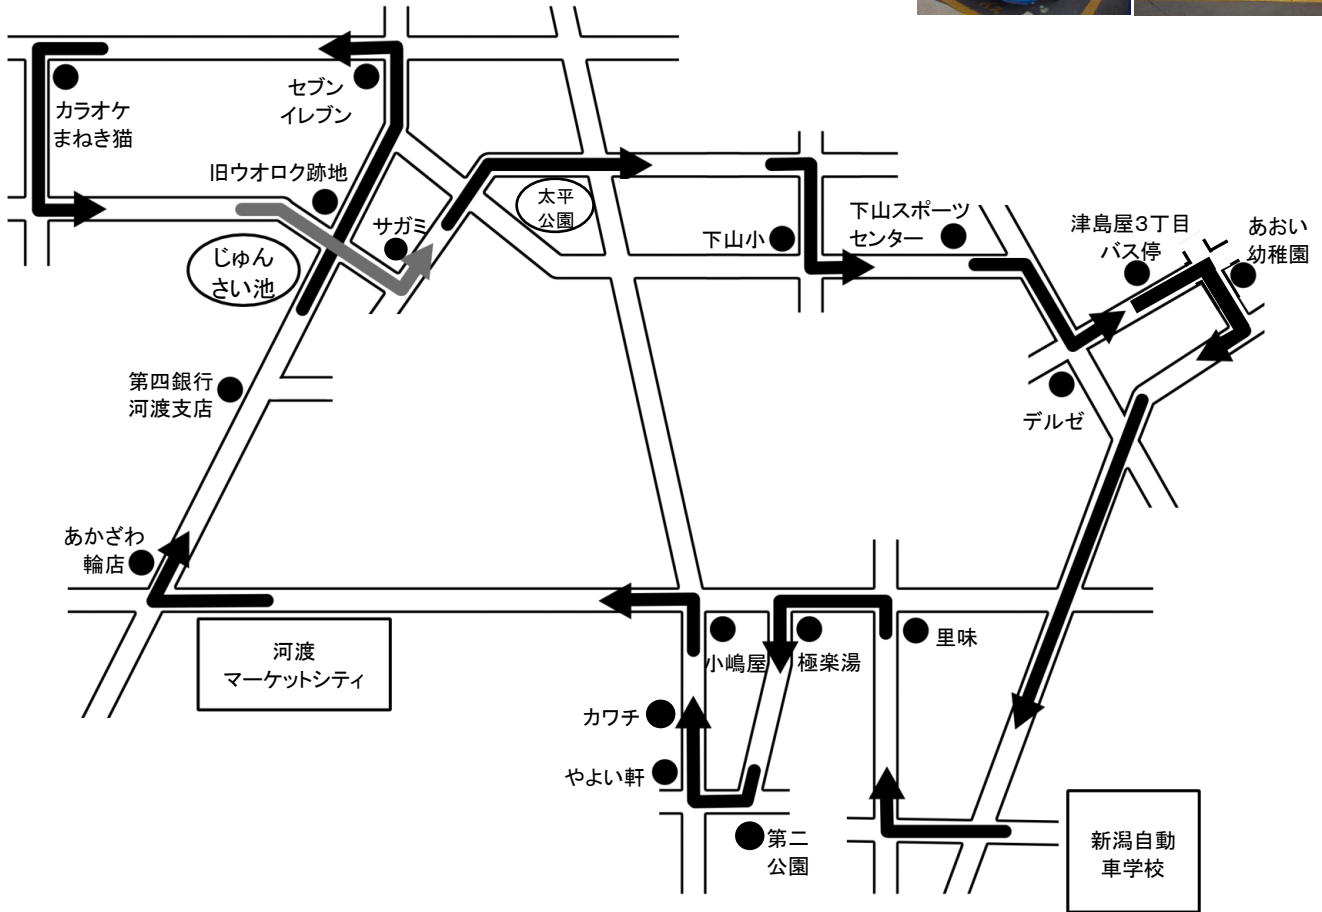

# 河渡・物見山・太平 方面

こちらのバスで送迎致します。

※ 通過予定時刻は、交通状況により多少遅れる場合があります。

※ 乗車の際は、交差点やバス停等を避けバスが見えたらはっきりと手を上げて下さい。

自動車学校発	極楽湯	カワチ	あかざわ輪店	第四銀行河渡支店	旧ウオロク跡地(往)	セブンイレブン	カラオケまねき猫	旧ウオロク跡地(復)	下山スポーツセンター	津島屋3丁目バス停	自動車学校着
10:00	10:04	10:06	10:10	10:11	10:12	10:13	10:15	10:17	10:21	10:23	10:40
12:00	12:04	12:06	12:10	12:11	12:12	12:13	12:15	12:17	12:21	12:23	12:40
14:00	14:04	14:06	14:10	14:11	14:12	14:13	14:15	14:17	14:21	14:23	14:40
16:00	16:04	16:06	16:10	16:11	16:12	16:13	16:15	16:17	16:21	16:23	16:40
18:00	18:04	18:06	18:10	18:11	18:12	18:13	18:15	18:17	18:21	18:23	18:40
20:00	自動車学校から(帰宅)乗車のみ ※運行ルート途中から乗車不可										