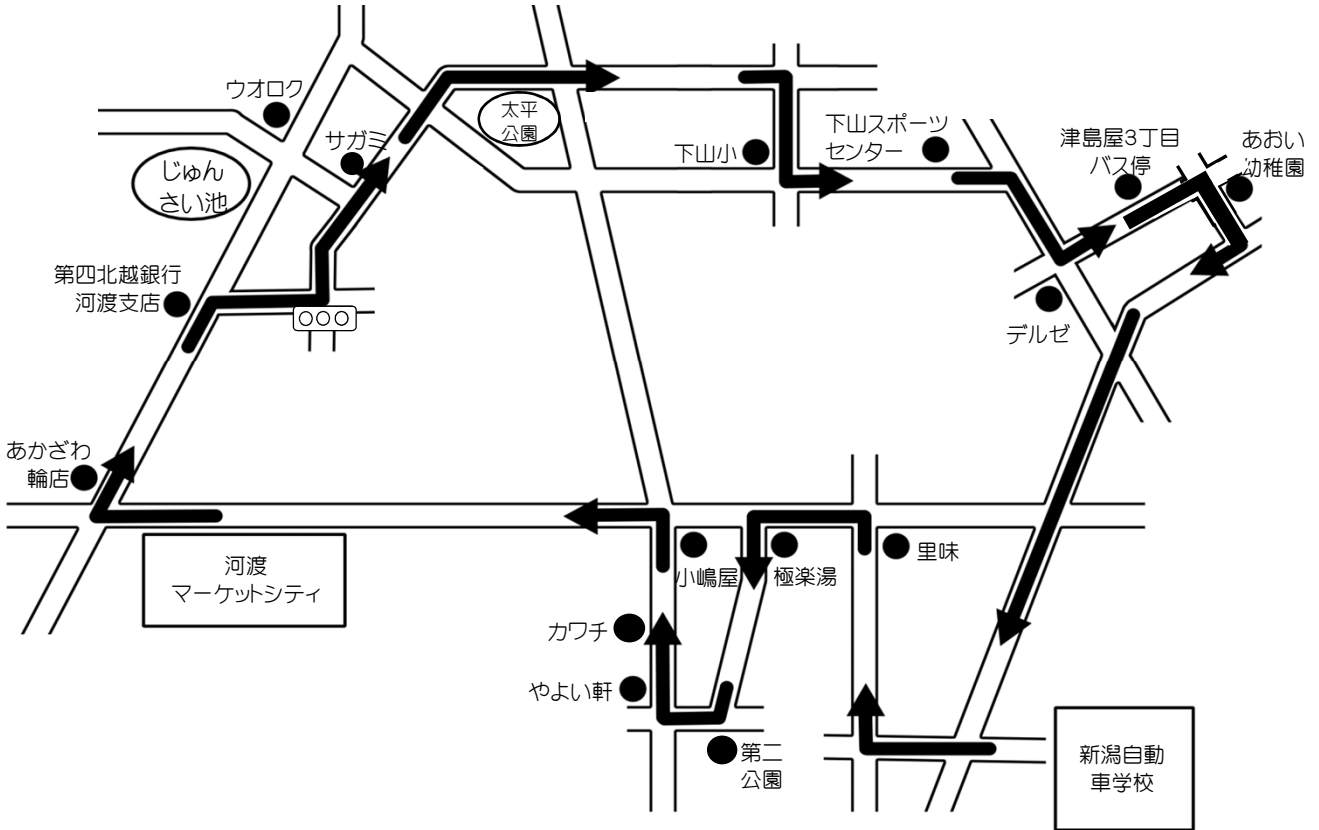

河渡・物見山・太平 方面

冬季ダイヤ

実施期間: R4.1.4 ~ R4.3.31

こちらのバスで送迎致します。

※ 通過予定時刻は、交通状況により多少遅れる場合があります。

※ 乗車の際は、交差点やバス停等を避け バスが見えたらはっきりと手を上げて下さい。

LINE@公式アカウント新潟自動車学校に【友だち登録】をしよう!

あなたのケータイへ送迎バスの運行状況をリアルタイムにお知らせ致します!!

自動車学校発	極楽湯	カワチ	あかざわ輪店	第四北越銀行河渡支店	サガミ	下山スポーツセンター	津島屋3丁目バス停	自動車学校着
10:00	10:04	10:06	10:10	10:11	10:13	10:17	10:19	10:40
12:00	12:04	12:06	12:10	12:11	12:13	12:17	12:19	12:40
14:00	14:04	14:06	14:10	14:11	14:13	14:17	14:19	14:40
16:00	16:04	16:06	16:10	16:11	16:13	16:17	16:19	16:40
18:00	18:04	18:06	18:10	18:11	18:13	18:17	18:19	18:40
20:00	自動車学校から(帰宅)乗車のみ ※運行ルート途中から乗車不可							