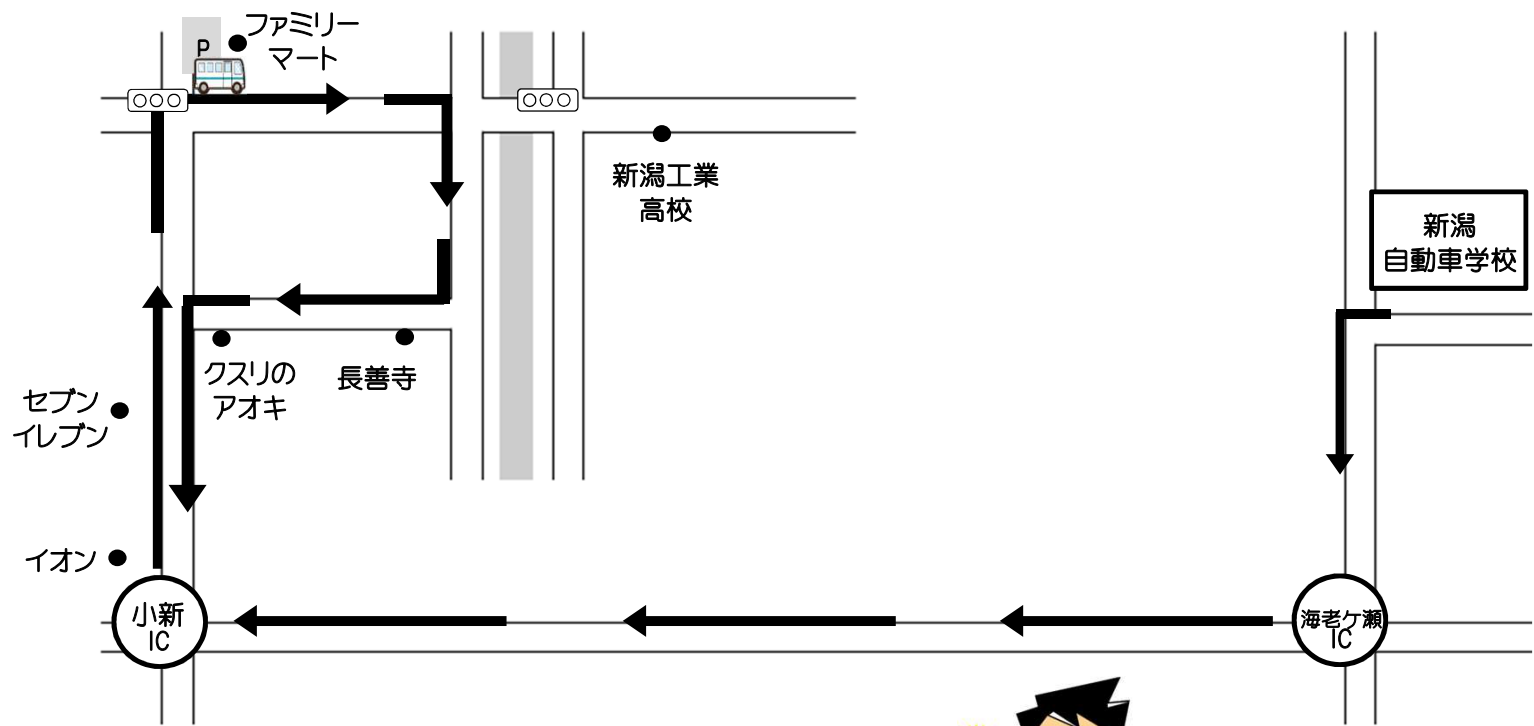

新潟工業高校 直行便

※ 通過予定時刻は、交通状況により多少遅れる場合があります。

※ 乗車の際は、交差点やバス停等を避けバスが見えたらはっきりと手を上げて下さい。

| | 自動車学校発 | ファミリーマート | 自動車学校着 |
|-----------------|--------------|--------------|--------------|
| 月～金運行 (祝日除く) | 予約制 16:00 | 予約制 16:18 | 予約制 16:40 |