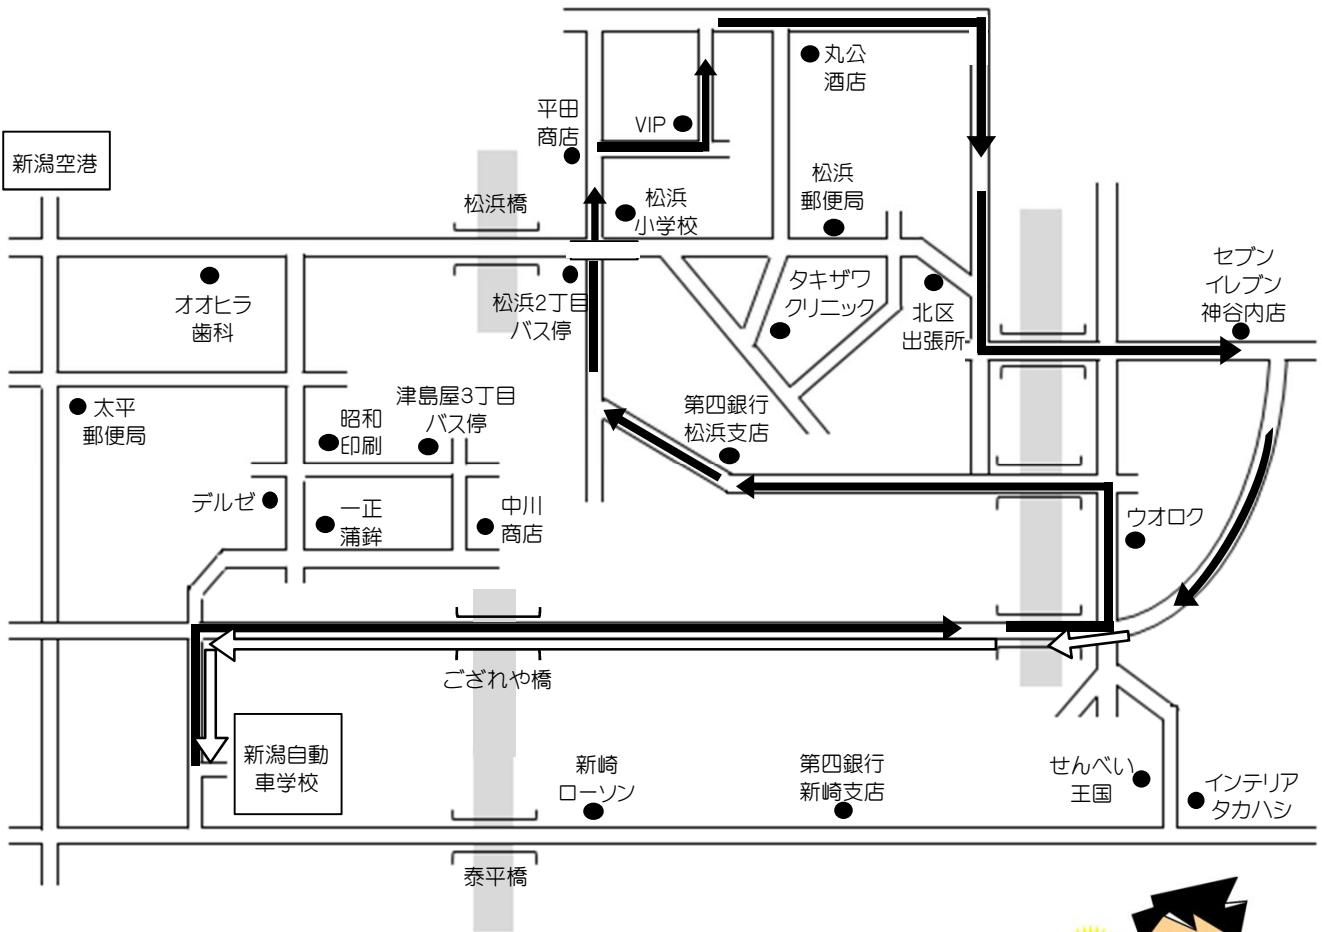

松浜・空港・津島屋 方面

H30.1.24

※ 通過予定時刻は、交通状況により多少遅れる場合があります。

※ 乗車の際は、交差点やバス停等を避け**バスが見えたらはっきりと手を上げて下さい。**

自動車学校発	新崎ローソン	第四銀行新崎支店	せんべい王国	ウオロク	第四銀行松浜支店	丸公酒店	北区出張所	タキザワクリニック	松浜2丁目バス停	オオヒラ歯科	太平郵便局	中川商店	自動車学校着
8:00	裏面をご覧ください。												
9:00	9:05	9:06	9:08	9:12	9:14	9:17	9:19	9:21	9:22	9:25	9:26	9:30	9:40
10:00	10:05	10:06	10:08	10:12	10:14	10:17	10:19	10:21	10:22	10:25	10:26	10:30	10:40
11:00	11:05	11:06	11:08	11:12	11:14	11:17	11:19	11:21	11:22	11:25	11:26	11:30	11:40
14:00	14:05	14:06	14:08	14:12	14:14	14:17	14:19	14:21	14:22	14:25	14:26	14:30	14:40
15:00	15:05	15:06	15:08	15:12	15:14	15:17	15:19	15:21	15:22	15:25	15:26	15:30	15:40
16:00	16:05	16:06	16:08	16:12	16:14	16:17	16:19	16:21	16:22	16:25	16:26	16:30	16:40
17:00	17:05	17:06	17:08	17:12	17:14	17:17	17:19	17:21	17:22	17:25	17:26	17:30	17:40
18:00	18:05	18:06	18:08	18:12	18:14	18:17	18:19	18:21	18:22	18:25	18:26	18:30	18:40
19:00	自動車学校から(帰宅)乗車のみ ※運行ルート途中から乗車不可												
20:00	自動車学校から(帰宅)乗車のみ ※運行ルート途中から乗車不可												

松浜・空港・津島屋(早朝8時) 方面

H30.1.24

※ 通過予定時刻は、交通状況により多少遅れる場合があります。

※ 乗車の際は、交差点やバス停等を避けバスが見えたらはっきりと手を上げて下さい。

自動車学校発	新崎ローソン	第四銀行新崎支店	せんべい王国	ウオロク	第四銀行松浜支店	平田商店	丸公酒店	タキザワクリニック	松浜2丁目バス停	オオヒラ歯科	太平郵便局	セブンイレブン神谷内店	自動車学校着
8:00				8:12	8:14	8:15	8:17					8:22	8:35
9:00	裏面をご覧ください。												
10:00													
11:00													
14:00													
15:00													
16:00													
17:00													
18:00													
19:00													
20:00													