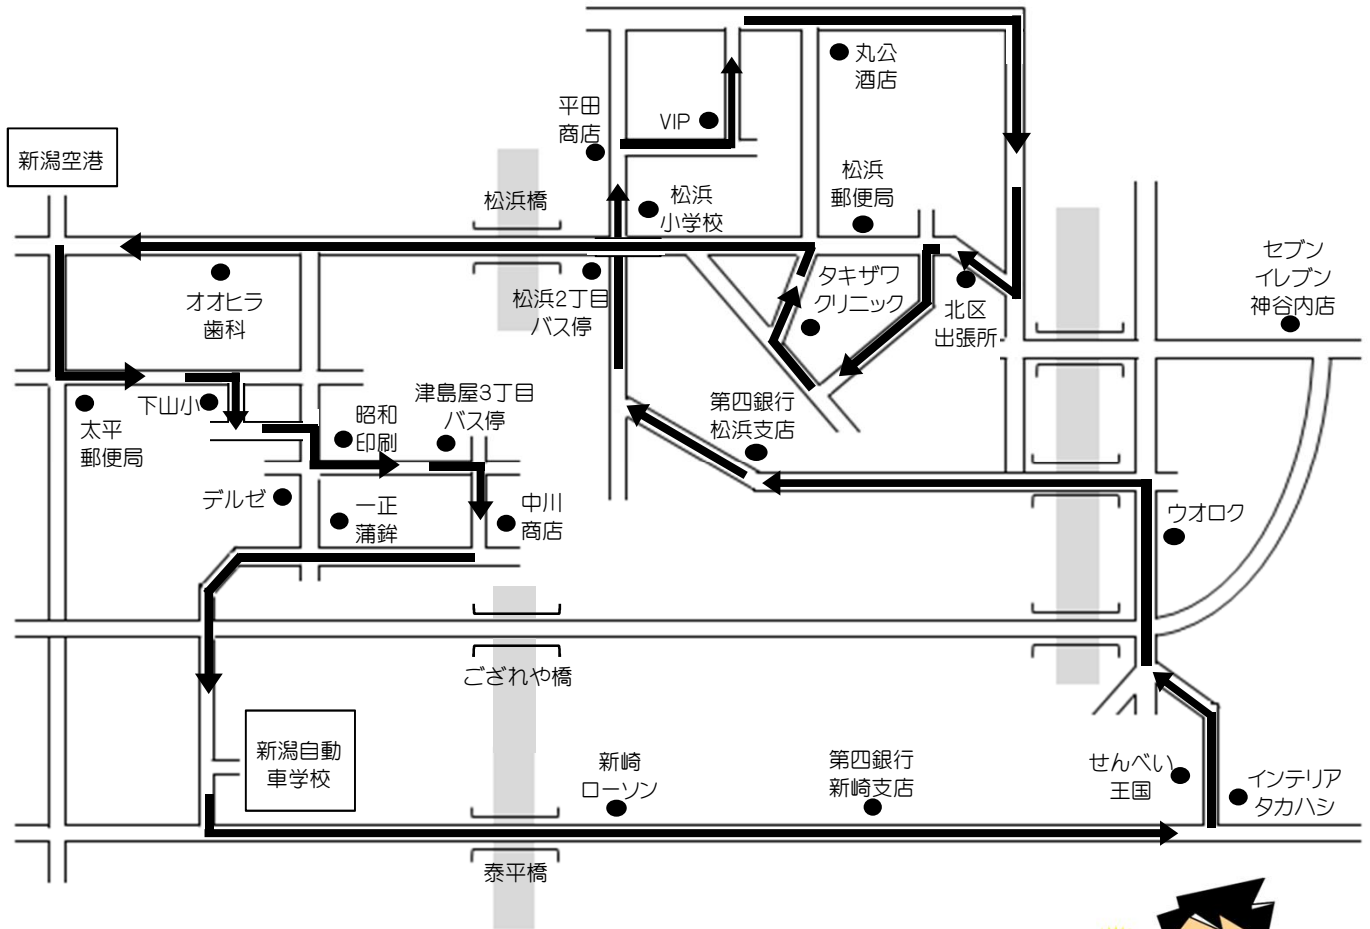

松浜・空港・津島屋 方面

H30.1.24

※ 通過予定時刻は、交通状況により多少遅れる場合があります。

※ 乗車の際は、交差点やバス停等を避け**バスが見えたらはっきりと手を上げて下さい。**

自動車学校発	新崎ローソン	第四銀行新崎支店	せんべい王国	ウオロク	第四銀行松浜支店	丸公酒店	北区出張所	タキザワクリニック	松浜2丁目バス停	オオヒラ歯科	太平郵便局	中川商店	自動車学校着
8:00	裏面をご覧ください。												
9:00	9:05	9:06	9:08	9:12	9:14	9:17	9:19	9:21	9:22	9:25	9:26	9:30	9:40
10:00	10:05	10:06	10:08	10:12	10:14	10:17	10:19	10:21	10:22	10:25	10:26	10:30	10:40
11:00	11:05	11:06	11:08	11:12	11:14	11:17	11:19	11:21	11:22	11:25	11:26	11:30	11:40
14:00	14:05	14:06	14:08	14:12	14:14	14:17	14:19	14:21	14:22	14:25	14:26	14:30	14:40
15:00	15:05	15:06	15:08	15:12	15:14	15:17	15:19	15:21	15:22	15:25	15:26	15:30	15:40
16:00	16:05	16:06	16:08	16:12	16:14	16:17	16:19	16:21	16:22	16:25	16:26	16:30	16:40
17:00	17:05	17:06	17:08	17:12	17:14	17:17	17:19	17:21	17:22	17:25	17:26	17:30	17:40
18:00	18:05	18:06	18:08	18:12	18:14	18:17	18:19	18:21	18:22	18:25	18:26	18:30	18:40
19:00	自動車学校から(帰宅)乗車のみ ※運行ルート途中から乗車不可												
20:00	自動車学校から(帰宅)乗車のみ ※運行ルート途中から乗車不可												

松浜・空港・津島屋(早朝8時) 方面

H30.1.24

※ 通過予定時刻は、交通状況により多少遅れる場合があります。

※ 乗車の際は、交差点やバス停等を避けバスが見えたらはっきりと手を上げて下さい。

自動車学校発	新崎ローソン	第四銀行新崎支店	せんべい王国	ウオロク	第四銀行松浜支店	平田商店	丸公酒店	タキザワクリニック	松浜2丁目バス停	オオヒラ歯科	太平郵便局	セブンイレブン神谷内店	自動車学校着
8:00				8:12	8:14	8:15	8:17					8:22	8:35
9:00	裏面をご覧ください。												
10:00													
11:00													
14:00													
15:00													
16:00													
17:00													
18:00													
19:00													
20:00													