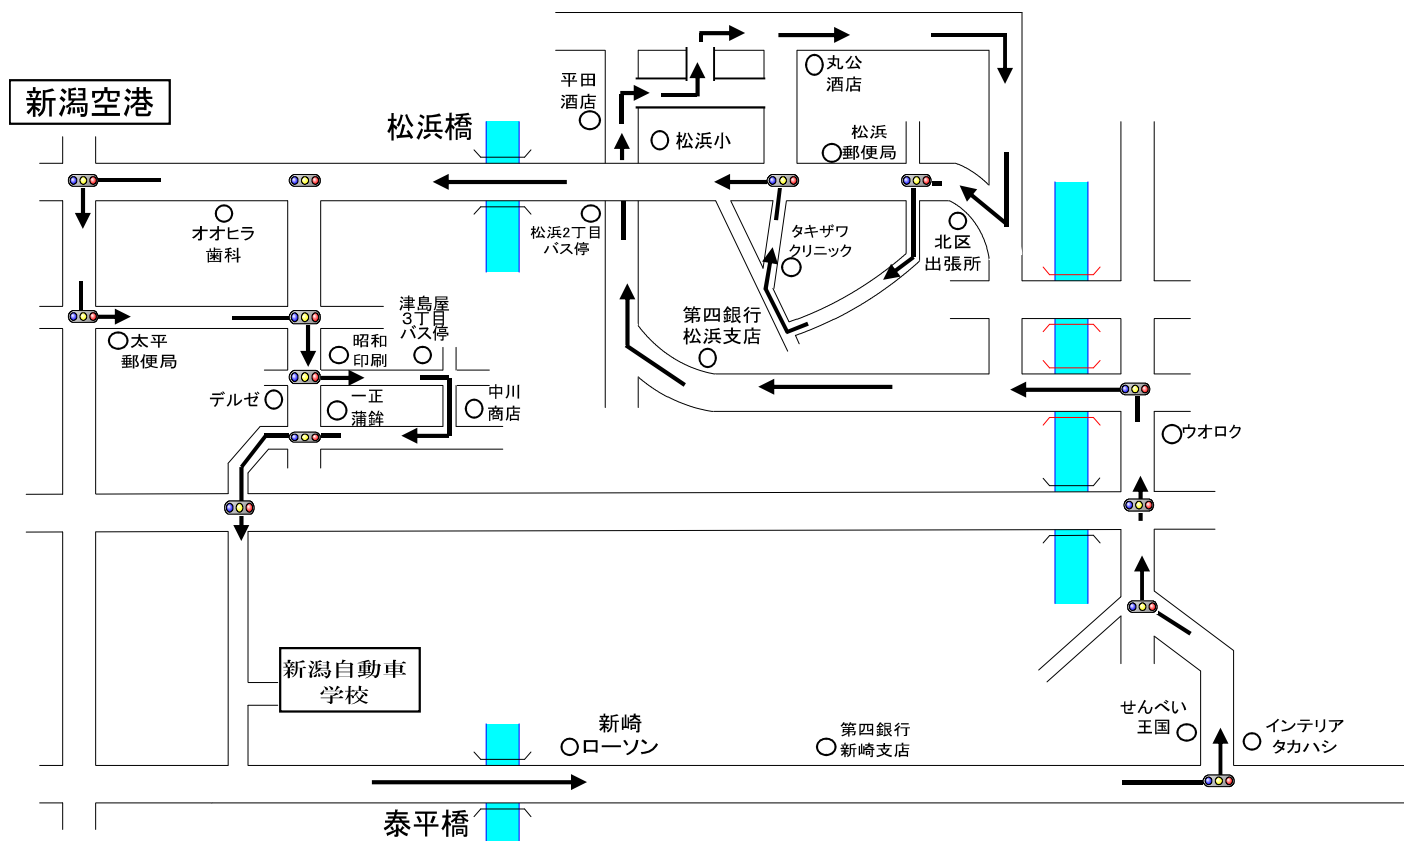

松浜・空港・津島屋方面

※ホームページ、電話で送迎バスの『本日の運行状況』をご確認の上ご利用ください。

- ※ 通過予定時刻は、交通状況により多少遅れる場合があります。
- ※ 日曜、祝日も運行しておりますのでご利用ください。
- ※ 乗車の際は、交差点やバス停等を避けバスが見えたらはっきりと手を上げて下さい。

学校発	新崎 ローソン	第四銀行 新崎支店	せんべい 王国	ウオ ロク	第四銀行 松浜支店	平田 酒店	丸公 酒店	北区 出張所	タキザワ クリニック	松浜2丁 目バス停	オオヒラ 歯科	太平 郵便局	中川 商店	学校着
8:00	朝8時便は早朝ルートになりますのでご注意ください。(裏面参照)													
9:00	9:05	9:06	9:08	9:12	9:14	9:15	9:17	9:20	9:22	9:25	9:28	9:29	9:33	9:45
10:00	10:05	10:06	10:08	10:12	10:14	10:15	10:17	10:20	10:22	10:25	10:28	10:29	10:33	10:45
11:00	11:05	11:06	11:08	11:12	11:14	11:15	11:17	11:20	11:22	11:25	11:28	11:29	11:33	11:45
13:00	13:05	13:06	13:08	13:12	13:14	13:15	13:17	13:20	13:22	13:25	13:28	13:29	13:33	13:45
14:00	14:05	14:06	14:08	14:12	14:14	14:15	14:17	14:20	14:22	14:25	14:28	14:29	14:33	14:45
15:00	15:05	15:06	15:08	15:12	15:14	15:15	15:17	15:20	15:22	15:25	15:28	15:29	15:33	15:45
16:00	16:05	16:06	16:08	16:12	16:14	16:15	16:17	16:20	16:22	16:25	16:28	16:29	16:33	16:45
17:00	17:05	17:06	17:08	17:12	17:14	17:15	17:17	17:20	17:22	17:25	17:28	17:29	17:33	17:45
18:00	18:05	18:06	18:08	18:12	18:14	18:15	18:17	18:20	18:22	18:25	18:28	18:29	18:33	18:45
19:00	送りのみ													
20:00	送りのみ													

松浜・空港・津島屋方面 **朝8:00便(早朝ルート)**

H28.11.29

※ホームページ、電話で送迎バスの『本日の運行状況』をご確認の上ご利用ください。

- ※ 通過予定時刻は、交通状況により多少遅れる場合があります。
- ※ 日曜、祝日も運行しておりますのでご利用ください。
- ※ 乗車の際は、交差点やバス停等を避けバスが見えたらはっきりと手を上げて下さい。

学校発	ウオロク	第四銀行 松浜支店	平田酒店	丸公酒店	神谷内 セブンイレブン	学校着
8:00	8:12	8:14	8:15	8:17	8:22	8:35