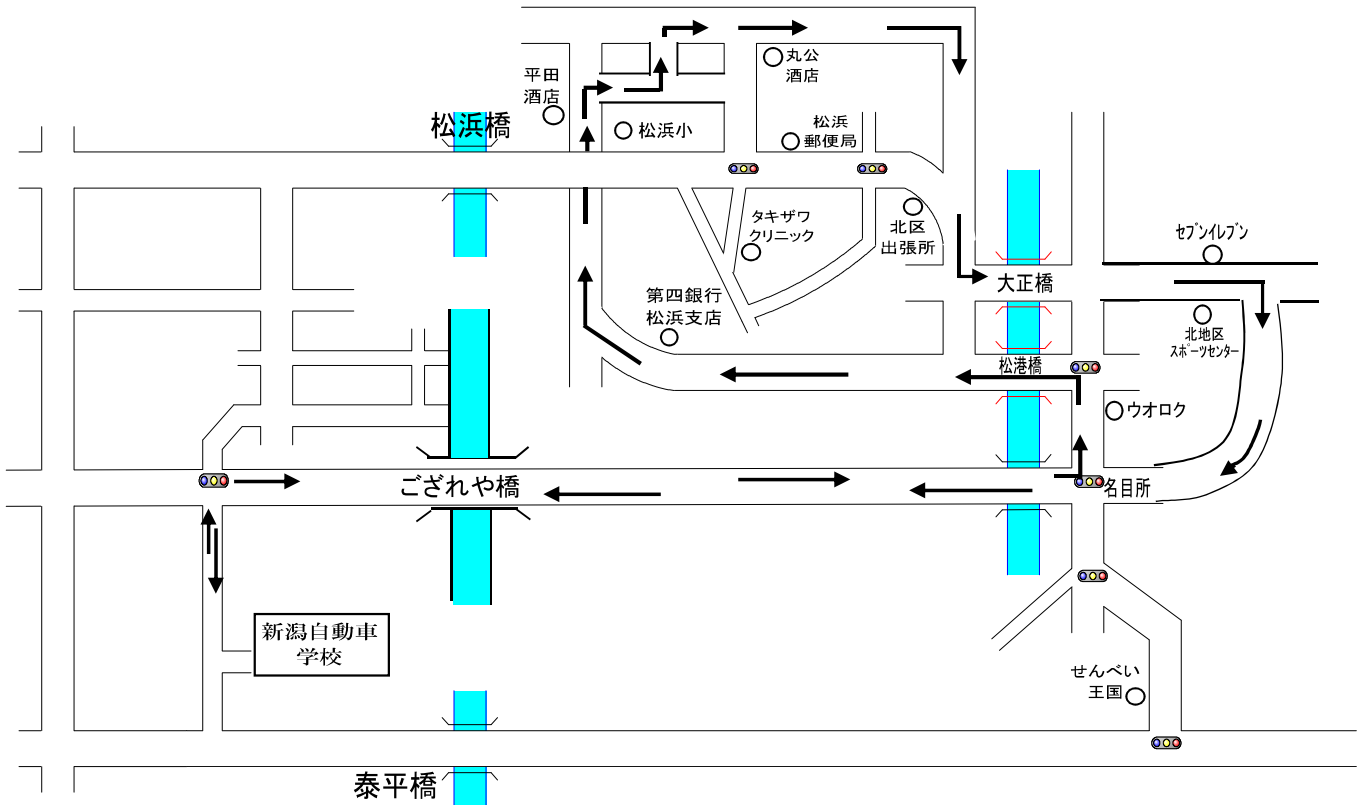

松浜・空港・津島屋方面

※ホームページ、電話で送迎バスの『本日の運行状況』をご確認の上ご利用ください。

- ※ 通過予定時刻は、交通状況により多少遅れる場合があります。
- ※ 日曜、祝日も運行しておりますのでご利用ください。
- ※ 乗車の際は、交差点やバス停等を避けバスが見えたらはっきりと手を上げて下さい。

学校発	新崎 ローソン	第四銀行 新崎支店	せんべい 王国	ウオ ロク	第四銀行 松浜支店	平田 酒店	丸公 酒店	北区 出張所	タキザワ クリニック	松浜2丁 目バス停	オオヒラ 歯科	太平 郵便局	中川 商店	学校着
8:00	朝8時便は早朝ルートになりますのでご注意ください。(裏面参照)													
9:00	9:05	9:06	9:08	9:12	9:14	9:15	9:17	9:20	9:22	9:25	9:28	9:29	9:33	9:45
10:00	10:05	10:06	10:08	10:12	10:14	10:15	10:17	10:20	10:22	10:25	10:28	10:29	10:33	10:45
11:00	11:05	11:06	11:08	11:12	11:14	11:15	11:17	11:20	11:22	11:25	11:28	11:29	11:33	11:45
13:00	13:05	13:06	13:08	13:12	13:14	13:15	13:17	13:20	13:22	13:25	13:28	13:29	13:33	13:45
14:00	14:05	14:06	14:08	14:12	14:14	14:15	14:17	14:20	14:22	14:25	14:28	14:29	14:33	14:45
15:00	15:05	15:06	15:08	15:12	15:14	15:15	15:17	15:20	15:22	15:25	15:28	15:29	15:33	15:45
16:00	16:05	16:06	16:08	16:12	16:14	16:15	16:17	16:20	16:22	16:25	16:28	16:29	16:33	16:45
17:00	17:05	17:06	17:08	17:12	17:14	17:15	17:17	17:20	17:22	17:25	17:28	17:29	17:33	17:45
18:00	18:05	18:06	18:08	18:12	18:14	18:15	18:17	18:20	18:22	18:25	18:28	18:29	18:33	18:45
19:00	送りのみ													
20:00	送りのみ													

松浜・空港・津島屋方面 **朝8:00便(早朝ルート)**

H28.11.29

※ホームページ、電話で送迎バスの『本日の運行状況』をご確認の上ご利用ください。

- ※ 通過予定時刻は、交通状況により多少遅れる場合があります。
- ※ 日曜、祝日も運行しておりますのでご利用ください。
- ※ 乗車の際は、交差点やバス停等を避けバスが見えたらはっきりと手を上げて下さい。

学校発	ウオロク	第四銀行 松浜支店	平田酒店	丸公酒店	神谷内 セブンイレブン	学校着
8:00	8:12	8:14	8:15	8:17	8:22	8:35