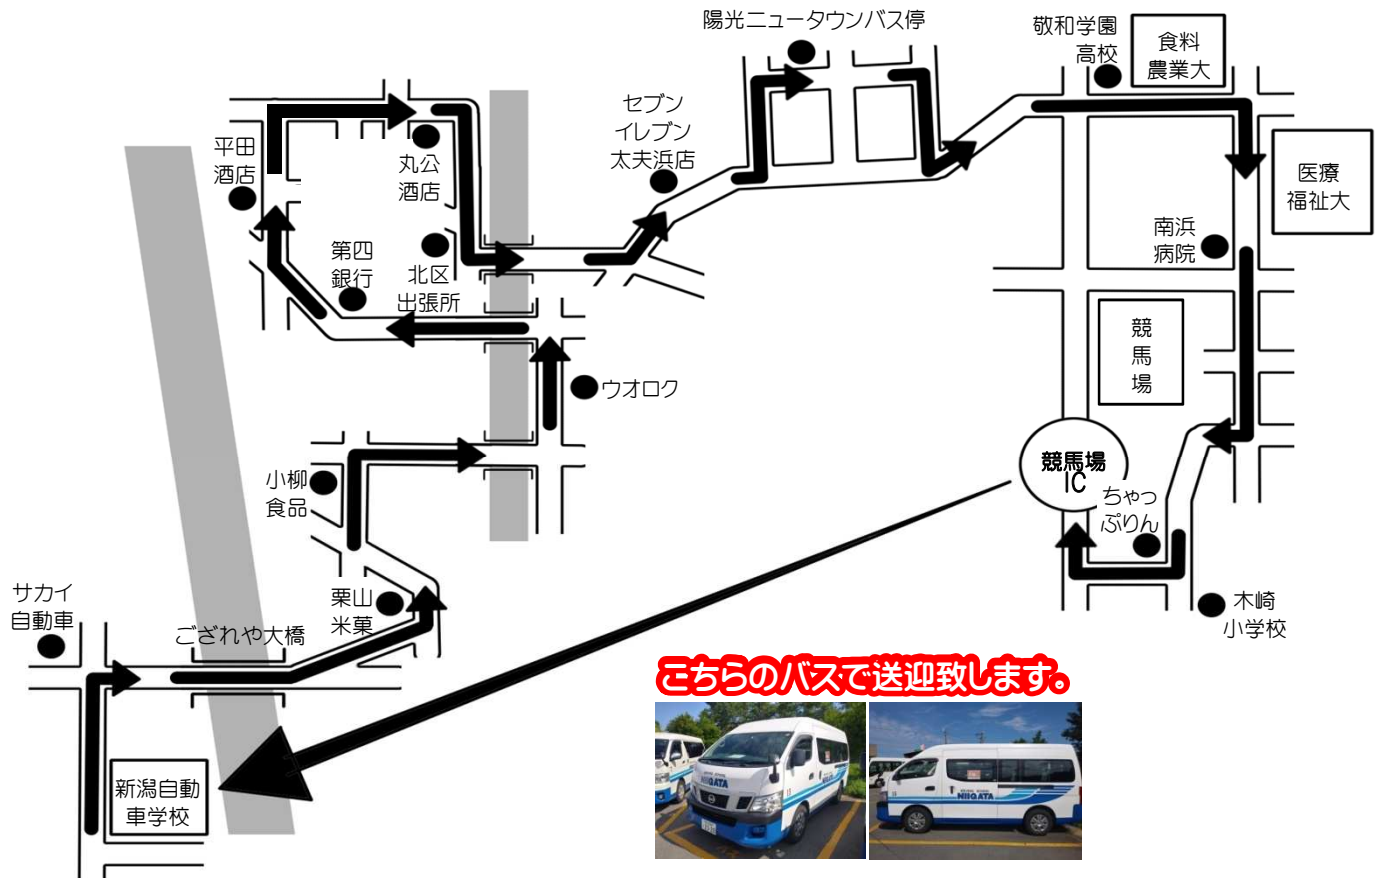

松浜・太夫浜・福祉大 方面 令和4年3月1日(火)より運行開始

- ※ 通過予定時刻は、交通状況により多少遅れる場合があります。
- ※ 乗車の際は、交差点やバス停等を避けバスが見えたらはっきりと手を上げて下さい。

**LINE@ 公式アカウント新潟自動車学校に【友だち登録】をしよう!**  
 あなたのケータイへ送迎バスの運行状況をリアルタイムにお知らせ致します!!

自動車学校発	小柳食品	ウオロク	第四銀行	平田酒店	丸公酒店	セブンイレブン	陽光ニュータウンバス停	敬和高校	医療福祉大	ちやつぷりん	自動車学校着
9:00	9:07	9:08	9:10	9:11	9:13	9:17	9:19	9:22	9:24	9:29	9:45
10:00	10:07	10:08	10:10	10:11	10:13	10:17	10:19	10:22	10:24	10:29	10:45
11:00	11:07	11:08	11:10	11:11	11:13	11:17	11:19	11:22	11:24	11:29	11:45
12:00	12:07	12:08	12:10	12:11	12:13	12:17	12:19	12:22	12:24	12:29	12:45
13:00	13:07	13:08	13:10	13:11	13:13	13:17	13:19	13:22	13:24	13:29	13:45
14:00	14:07	14:08	14:10	14:11	14:13	14:17	14:19	14:22	14:24	14:29	14:45
15:00	15:07	15:08	15:10	15:11	15:13	15:17	15:19	15:22	15:24	15:29	15:45
16:00	16:07	16:08	16:10	16:11	16:13	16:17	16:19	16:22	16:24	16:29	16:45
17:00	17:07	17:08	17:10	17:11	17:13	17:17	17:19	17:22	17:24	17:29	17:45
18:00	18:07	18:08	18:10	18:11	18:13	18:17	18:19	18:22	18:24	18:29	18:45
19:00	自動車学校から(帰宅)乗車のみ ※運行ルート途中から乗車不可										
20:00	自動車学校から(帰宅)乗車のみ ※運行ルート途中から乗車不可										