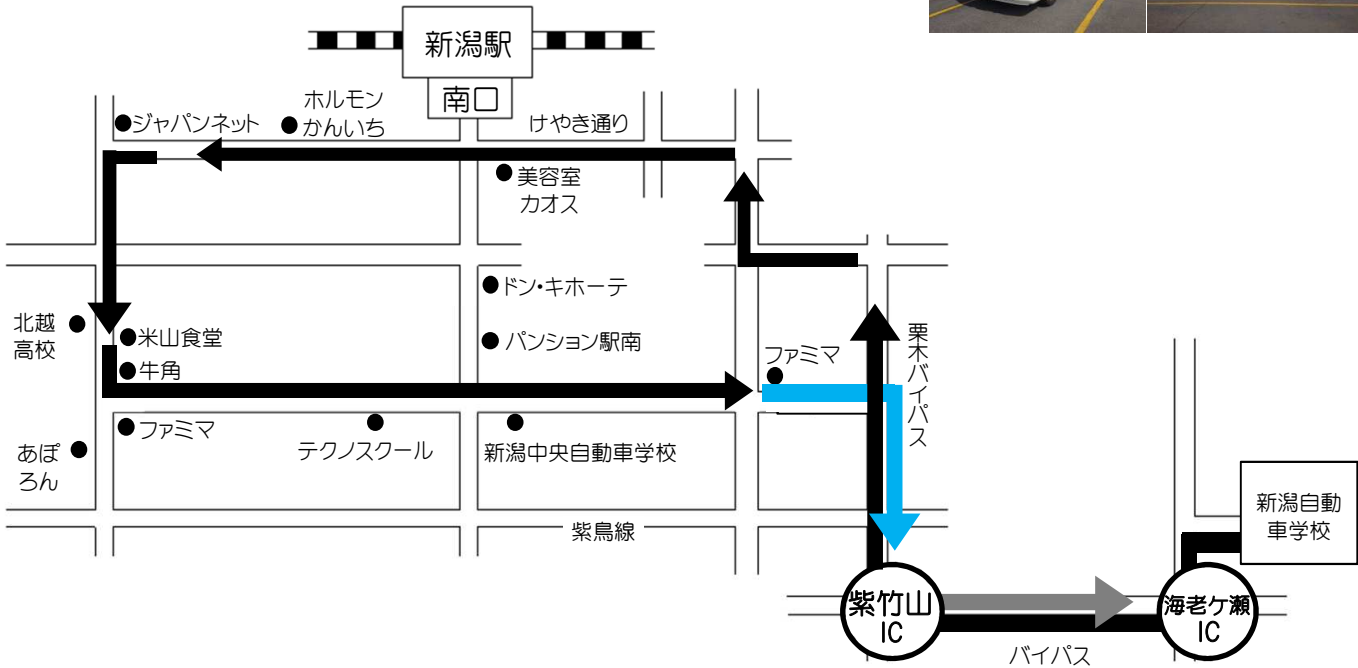

新潟駅(南口) 方面

こちらのバスで送迎致します。

※ 通過予定時刻は、交通状況により多少遅れる場合があります。

※ 乗車の際は、交差点やバス停等を避けバスが見えたらはっきりと手を上げて下さい。

自動車学校発	美容室カオス	ホルモンかんいち	牛角	テクノスクール	新潟中央自動車学校	ファミリーマート	自動車学校着
月～土 7:30	月～土 8:07						月～土 8:45
日・祝 8:00	日・祝 8:23						日・祝 8:45
9:00	9:14	9:15	9:18	9:19	9:20	9:21	9:40
11:00	11:14	11:15	11:18	11:19	11:20	11:21	11:40
13:00	13:14	13:15	13:18	13:19	13:20	13:21	13:40
15:00	15:14	15:15	15:18	15:19	15:20	15:21	15:40
17:00	17:14	17:15	17:18	17:19	17:20	17:21	17:40
18:00	18:14	18:15	18:18	18:19	18:20	18:21	18:40
20:00	自動車学校から(帰宅)乗車のみ ※運行ルート途中から乗車不可						