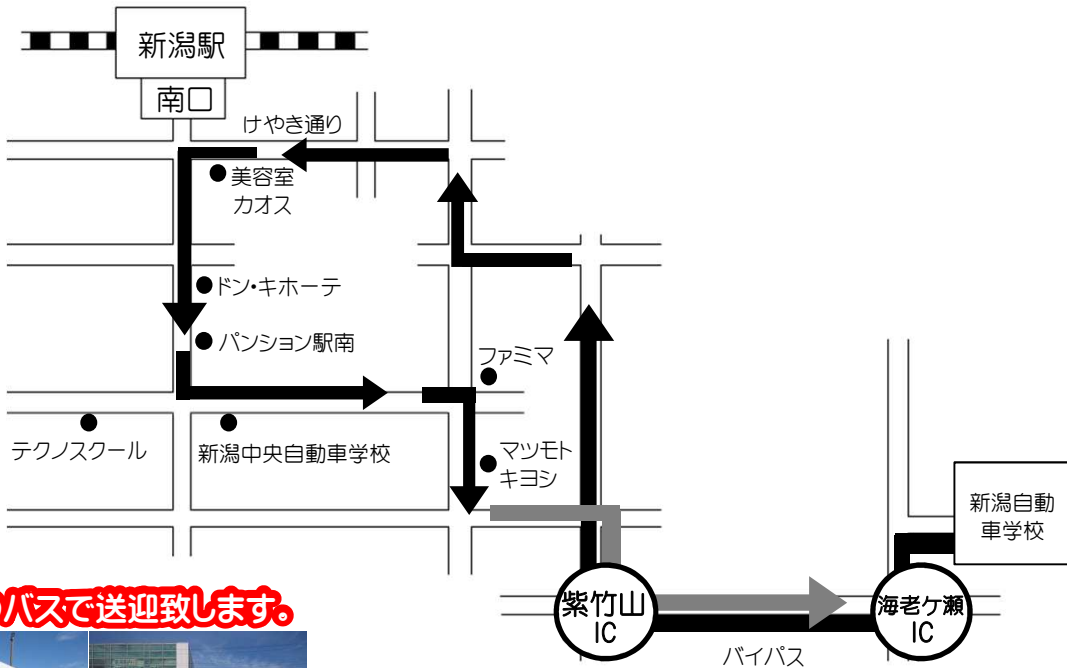

新潟駅(南口) 方面

冬季ダイヤ

実施期間: R4.1.4~R4.3.31

こちらのバスで送迎致します。

※ 通過予定時刻は、交通状況により多少遅れる場合があります。

※ 乗車の際は、交差点やバス停等を避けバスが見えたらはっきりと手を上げて下さい。

LINE@ 公式アカウント新潟自動車学校に【友だち登録】をしよう!
あなたのケータイへ送迎バスの運行状況をリアルタイムにお知らせ致します!!

自動車学校発	美容室カオス	ホルモンかんいち	牛角	テクノスクール	新潟中央自動車学校	マツモトキョシ	自動車学校着
月~土 7:30	月~土 8:07						月~土 8:45
日・祝 8:00	日・祝 8:23						日・祝 8:45
9:00	9:14				9:16	9:17	9:40
11:00	11:14				11:16	11:17	11:40
13:00	13:14				13:16	13:17	13:40
15:00	15:14				15:16	15:17	15:40
17:00	17:14				17:16	17:17	17:40
18:00	18:14				18:16	18:17	18:40
20:00	自動車学校から(帰宅)乗車のみ ※運行ルート途中から乗車不可						