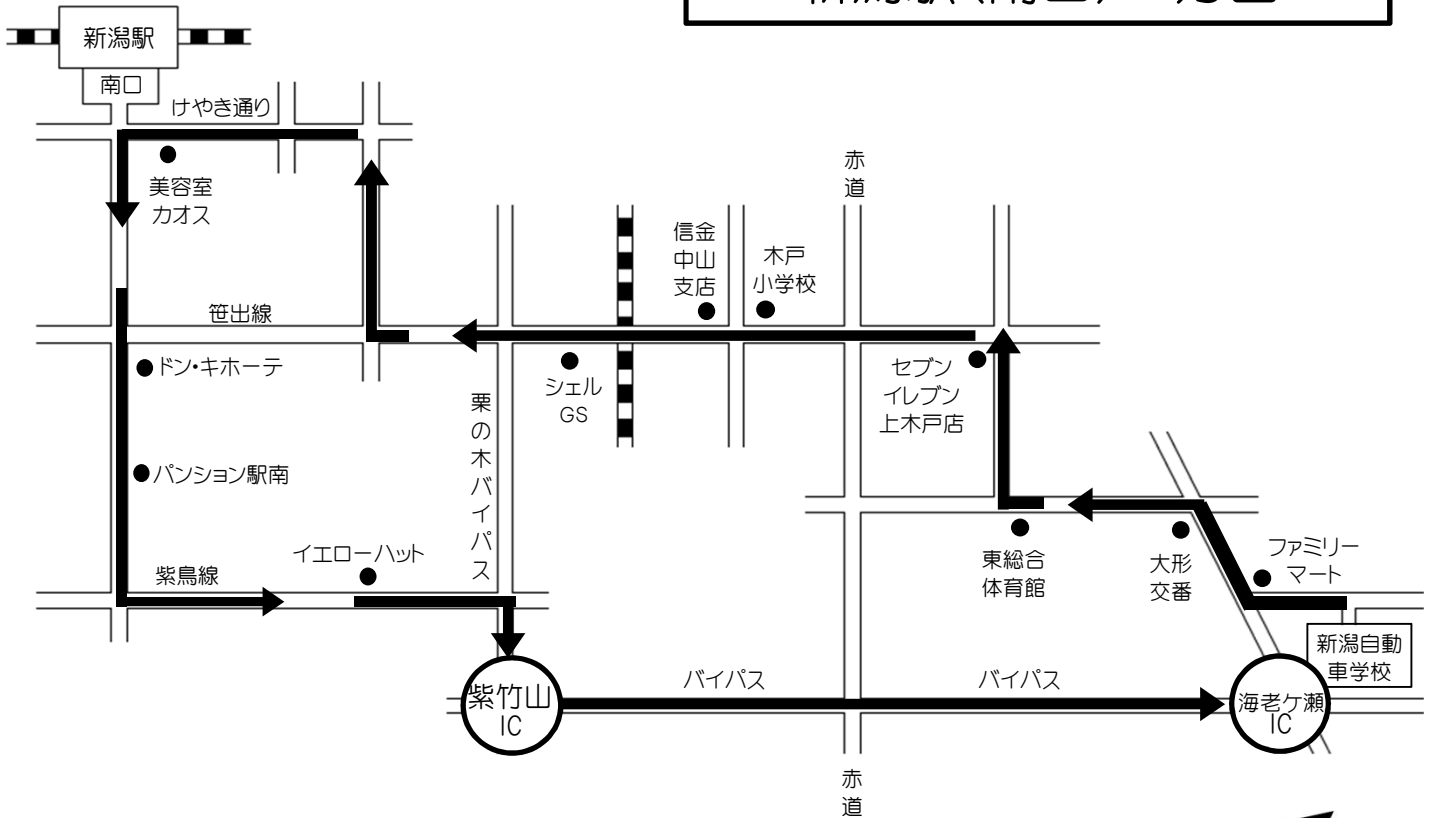

新潟駅(南口) 方面

※ 通過予定時刻は、交通状況により多少遅れる場合があります。

※ 乗車の際は、交差点やバス停等を避けバスが見えたらはっきりと手を上げて下さい。

LINE@ 公式アカウント新潟自動車学校に【友だち登録】をしよう!
 あなたのケータイへ送迎バスの運行状況をリアルタイムにお知らせ致します!!

自動車学校発	東総合体育館	セブンイレブン上木戸店	信金中山支店	美容室カオス	マンション駅南	イエローハット	自動車学校着
月～土 7:30				月～土 8:07	月～土 8:10		月～土 8:45
日・祝 8:00				日・祝 8:23	日・祝 8:25		日・祝 8:45
9:00	9:06	9:08	9:11	9:18	9:20	9:23	9:40
11:00	11:06	11:08	11:11	11:18	11:20	11:23	11:40
13:00	13:06	13:08	13:11	13:18	13:20	13:23	13:40
15:00	15:06	15:08	15:11	15:18	15:20	15:23	15:40
17:00	17:06	17:08	17:11	17:18	17:20	17:23	17:40
18:00	18:06	18:08	18:11	18:18	18:20	18:23	18:40
20:00	自動車学校から(帰宅)乗車のみ ※運行ルート途中から乗車不可						