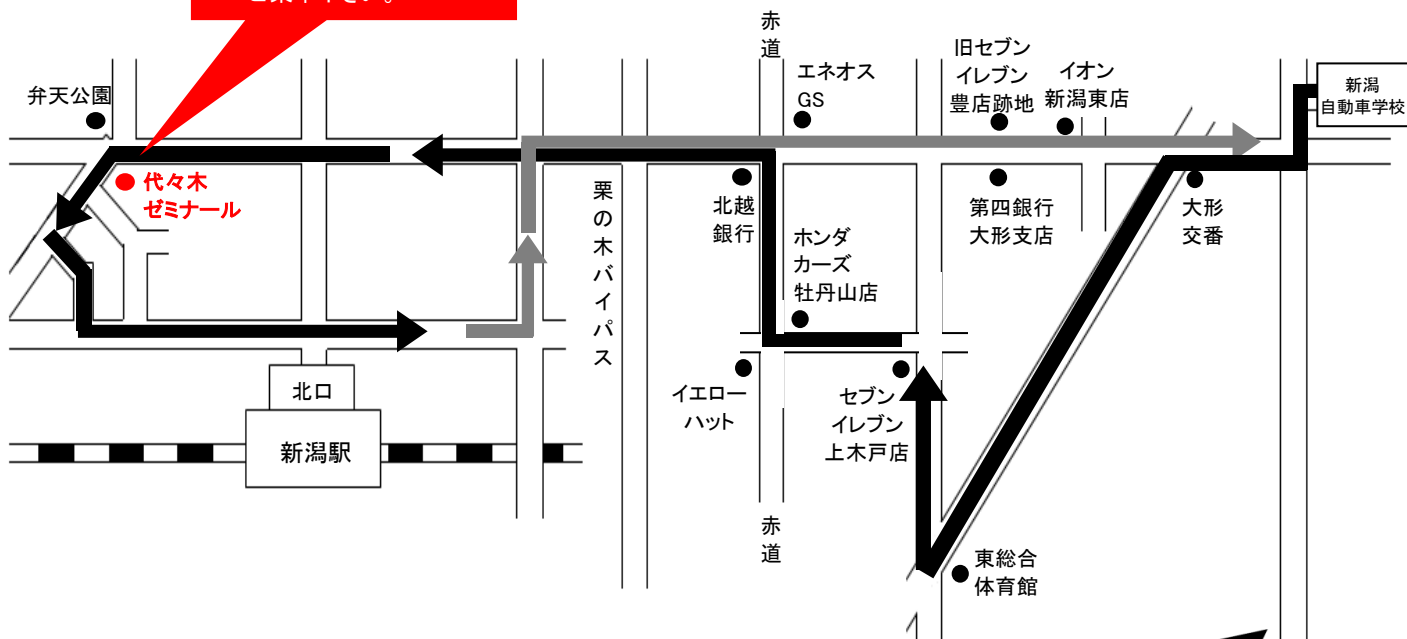

# 新潟駅(北口) 方面

こちらのバスで送迎致します。

新潟駅前からの乗車は  
代々木ゼミナール前  
で乗車下さい。

※ 通過予定時刻は、交通状況により多少遅れる場合があります。

※ 乗車の際は、交差点やバス停等を避けバスが見えたらはっきりと手を上げて下さい。

自動車学校発	東総合体育館	セブンイレブン上木戸店	ホンダカーズ牡丹山店	栗の木バイパス	代々木ゼミナール	栗の木バイパス	エネオスGS	旧セブンイレブン豊店跡地	イオン新潟東店	自動車学校着
月～土 7:30					月～土 8:00					月～土 8:45
日・祝 8:00					日・祝 8:17					日・祝 8:45
10:00	10:05	10:07	10:08	10:15	10:17	10:24	10:29	10:32	10:34	10:40
12:00	12:05	12:07	12:08	12:15	12:17	12:24	12:29	12:32	12:34	12:40
14:00	14:05	14:07	14:08	14:15	14:17	14:24	14:29	14:32	14:34	14:40
16:00	16:05	16:07	16:08	16:15	16:17	16:24	16:29	16:32	16:34	16:40
19:00	自動車学校から(帰宅)乗車のみ ※運行ルート途中から乗車不可									
20:00	自動車学校から(帰宅)乗車のみ ※運行ルート途中から乗車不可									