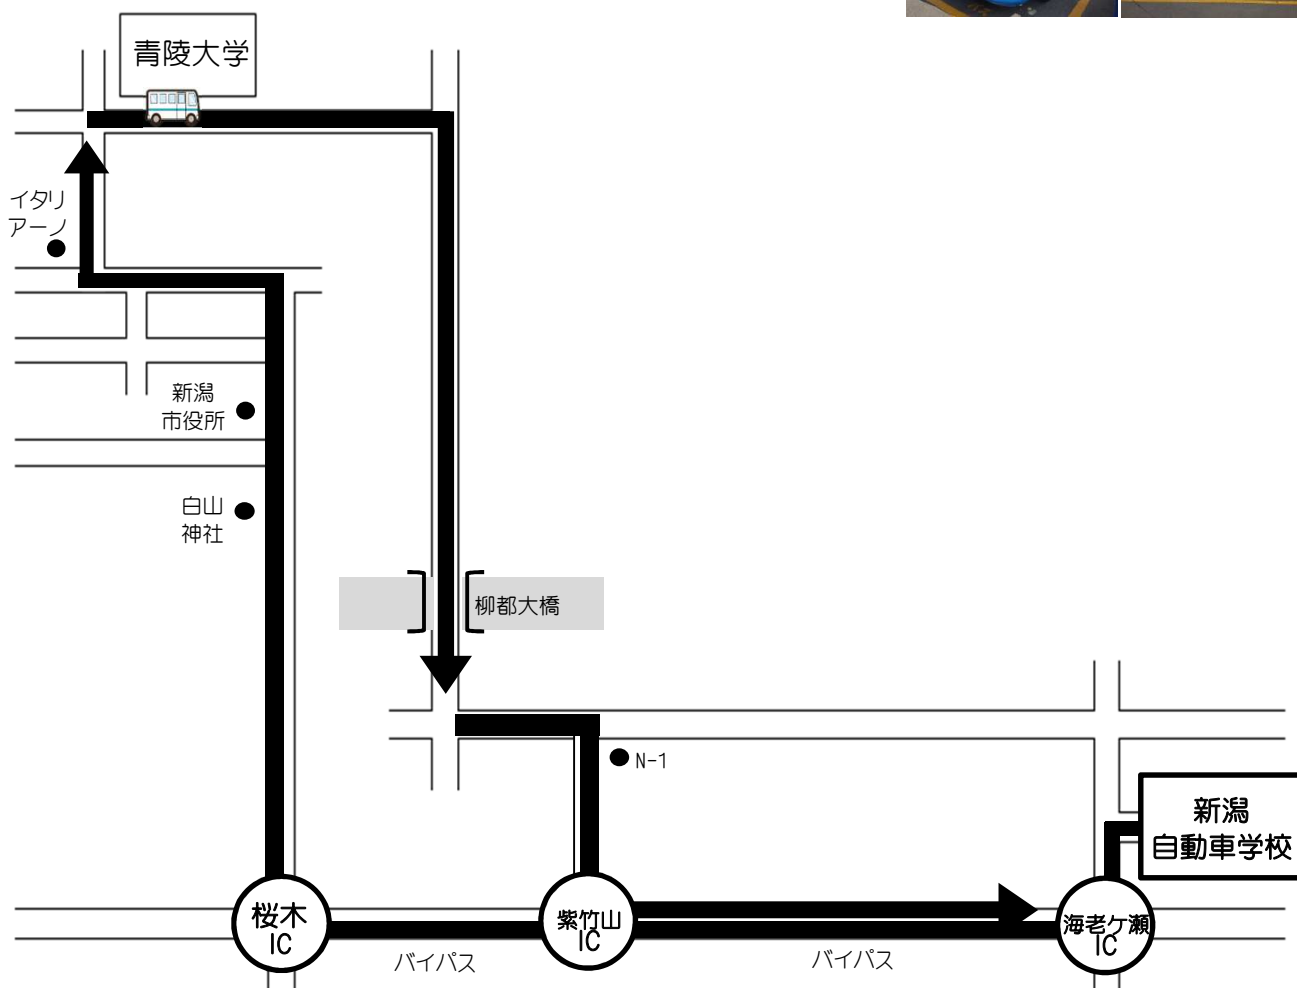

青陵大学 直行便

こちらのバスで送迎致します。

※ 通過予定時刻は、交通状況により多少遅れる場合があります。

※ 乗車の際は、交差点やバス停等を避けバスが見えたらはっきりと手を上げて下さい。

	自動車学校発	青陵大学	自動車学校着
月～金運行 (祝日除く)	予約制 0分/時	予約制 18分/時	予約制 40分/時