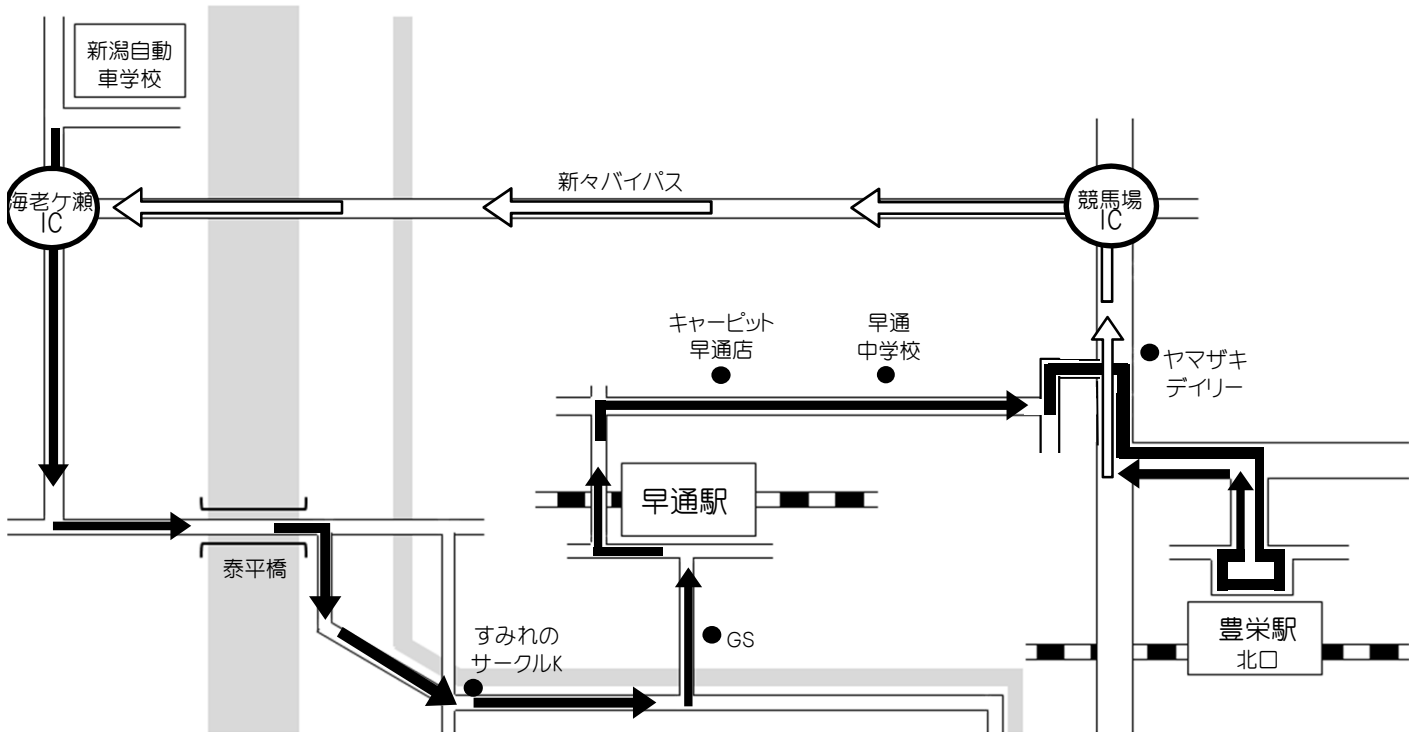

豊栄駅北口 方面

H29.9.18

※ 通過予定時刻は、交通状況により多少遅れる場合があります。

※ 乗車の際は、交差点やバス停等を避けバスが見えたらはっきりと手を上げて下さい。

学校発	すみれのサークルK	エネオスGS	早通駅	早通中学校	ヤマザキデイリー	豊栄駅北口	学校着
9:00	9:06	9:09	9:10	9:14	9:16	9:20	9:45
11:00	11:06	11:09	11:10	11:14	11:16	11:20	11:45
15:00	15:06	15:09	15:10	15:14	15:16	15:20	15:45
18:00	18:06	18:09	18:10	18:14	18:16	18:20	18:45
20:00	送りのみ						