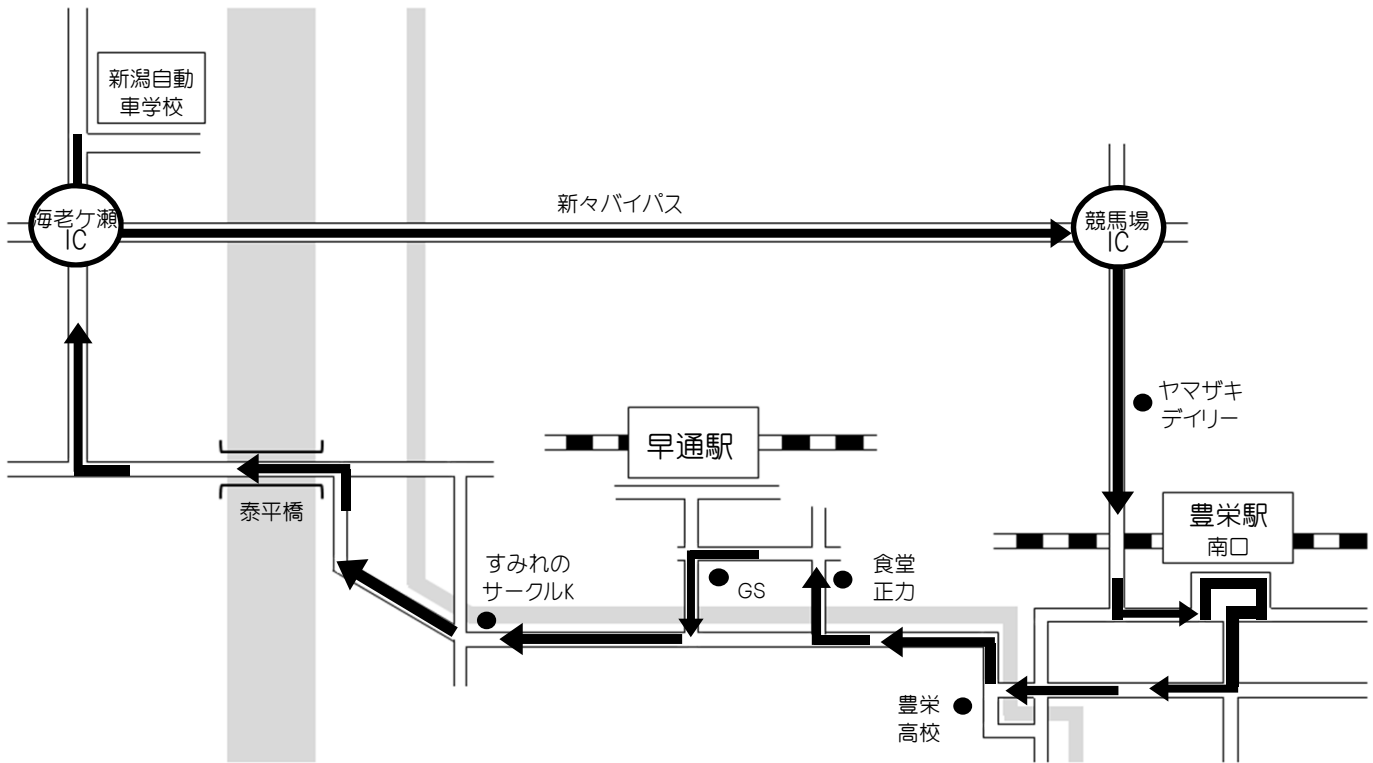

豊栄駅南口 方面

H29.9.18

※ 通過予定時刻は、交通状況により多少遅れる場合があります。

※ 乗車の際は、交差点やバス停等を避けバスが見えたらはっきりと手を上げて下さい。

学校発	ヤマザキ デイリー	豊栄駅 南口	豊栄 高校	食堂 正力	エネオス GS	すみれの サークルK	学校着
10:00	10:18	10:20	10:25	10:30	10:31	10:35	10:45
14:00	14:18	14:20	14:25	14:30	14:31	14:35	14:45
16:00	16:18	16:20	16:25	16:30	16:31	16:35	16:45
17:00	17:18	17:20	17:25	17:30	17:31	17:35	17:45
20:00	送りのみ						