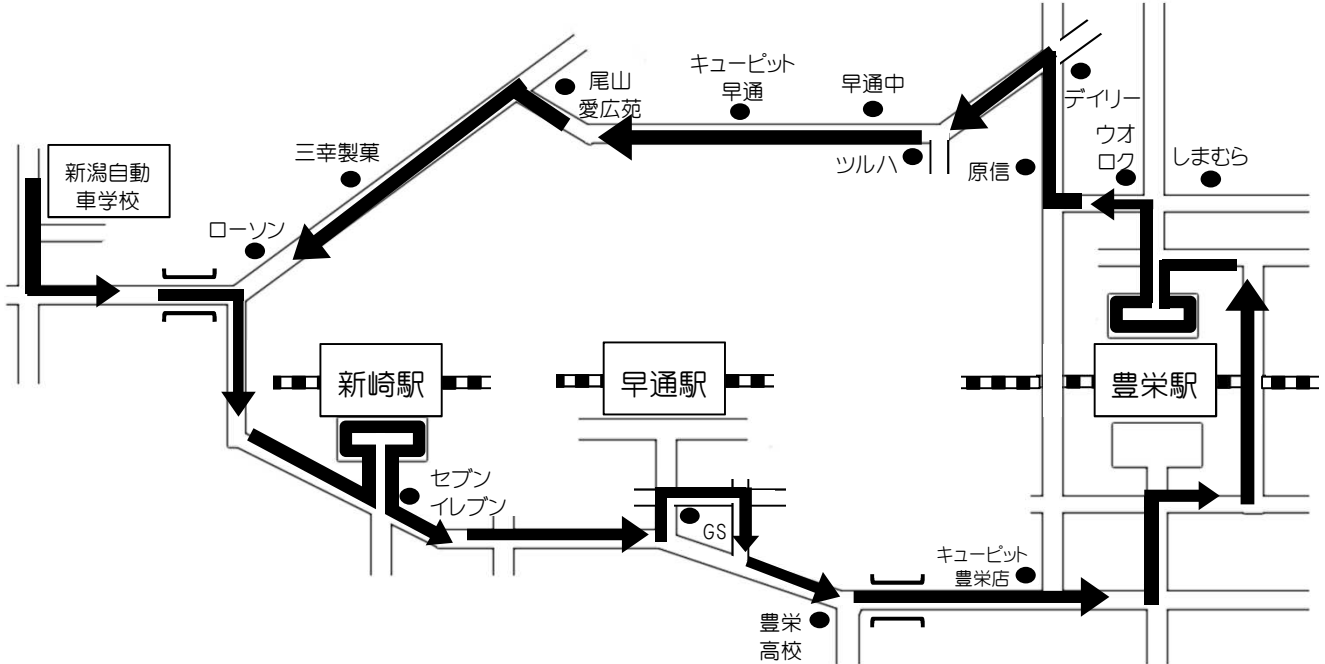

豊栄・早通 方面

予約制 ご利用の際は
予約が必要です。

冬季ダイヤ

実施期間：R4.1.4～R4.3.31

こちらのバスで送迎致します。

※ 通過予定時刻は、交通状況により多少遅れる場合があります。

※ 乗車の際は、交差点やバス停等を避け**バスが見えたらはっきりと手を上げて下さい。**

※ ご利用の方は、**前日17時までにご予約をして下さい。**

LINE@公式アカウント新潟自動車学校に【友だち登録】をしよう!

あなたのケータイへ送迎バスの運行状況をリアルタイムにお知らせ致します!!

自動車学校発	新崎駅	エネオスGS	キューピット豊栄店	豊栄駅北口	原信	ツルハ	キューピット早通店	尾山愛広苑	三幸製菓	ローソン	自動車学校着
9:00	9:10	9:12	9:19	9:23	9:25	9:30	9:32	9:34	9:37	9:38	9:45
13:00	13:10	13:12	13:19	13:23	13:25	13:30	13:32	13:34	13:37	13:38	13:45
14:00	14:10	14:12	14:19	14:23	14:25	14:30	14:32	14:34	14:37	14:38	14:45
15:00	15:10	15:12	15:19	15:23	15:25	15:30	15:32	15:34	15:37	15:38	15:45
18:00	18:10	18:12	18:19	18:23	18:25	18:30	18:32	18:34	18:37	18:38	18:45
20:00	自動車学校から(帰宅)乗車のみ ※運行ルート途中から乗車不可										