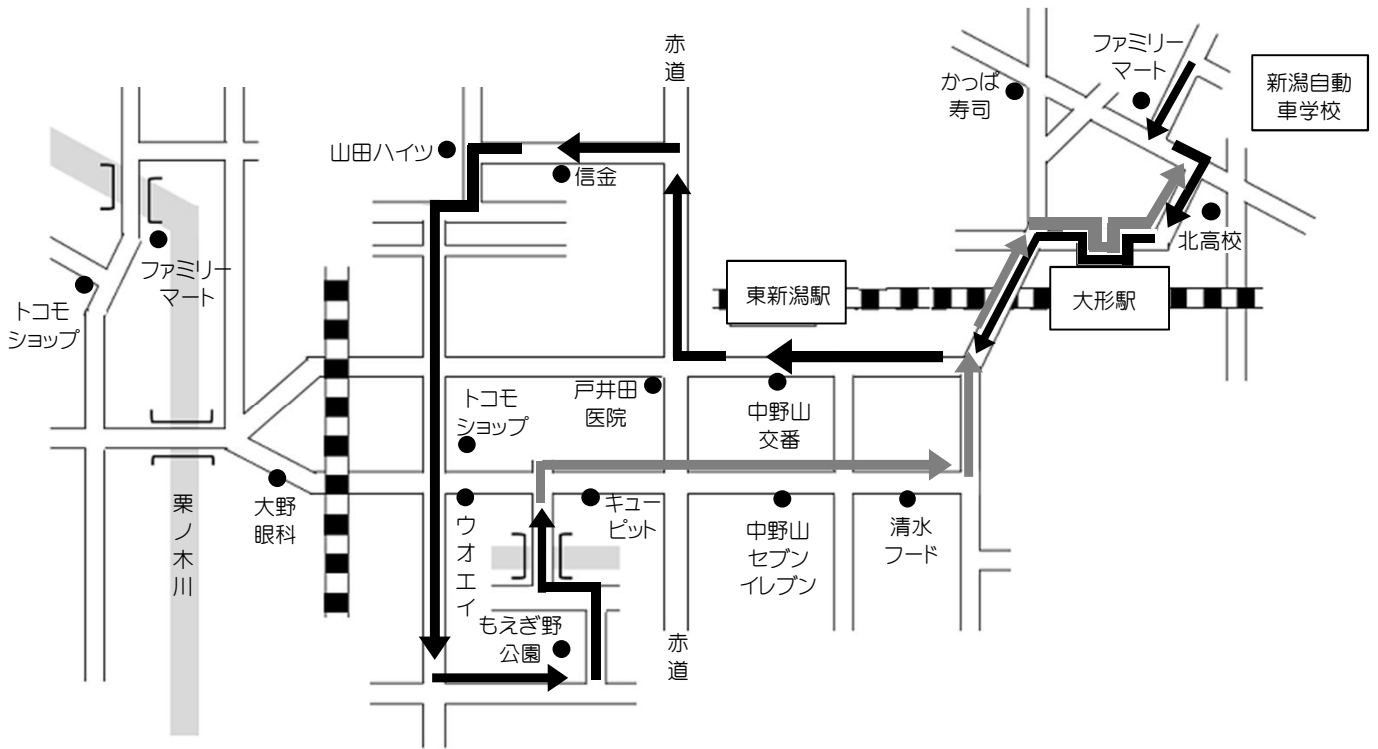

石山 方面

H31.3.1

※ 通過予定時刻は、交通状況により多少遅れる場合があります。

※ 乗車の際は、交差点やバス停等を避けバスが見えたらはっきりと手を上げて下さい。

LINE@ 公式アカウント新潟自動車学校に【友だち登録】をしよう!
あなたのケータイへ送迎バスの運行状況をリアルタイムにお知らせ致します!!

自動車学校発	大形駅	中野山交番	信金	ウオエイ	もえぎ野公園	大野眼科	ファミリーマート	大野眼科	キューピット	中野山セブンイレブン	清水フード	大形駅	自動車学校着
8:00	裏面をご覧ください。												
9:00	9:03	9:06	9:08	9:13	9:15	9:19	9:23	9:25	9:27	9:30	9:31	9:35	9:40
10:00	10:03	10:06	10:08	10:13	10:15	10:19	10:23	10:25	10:27	10:30	10:31	10:35	10:40
12:00	12:03	12:06	12:08	12:13	12:15	12:19	12:23	12:25	12:27	12:30	12:31	12:35	12:40
14:00	3/1より冬季ダイヤの為、運休												
15:00	15:03	15:06	15:08	15:13	15:15	15:19	15:23	15:25	15:27	15:30	15:31	15:35	15:40
17:00	17:03	17:06	17:08	17:13	17:15	17:19	17:23	17:25	17:27	17:30	17:31	17:35	17:40
19:00	自動車学校から(帰宅)乗車のみ ※運行ルート途中から乗車不可												
20:00	自動車学校から(帰宅)乗車のみ ※運行ルート途中から乗車不可												

石山（早朝8時）方面

H31.3.1

※ 通過予定時刻は、交通状況により多少遅れる場合があります。

※ 乗車の際は、交差点やバス停等を避けバスが見えたらはっきりと手を上げて下さい。

LINE@ 公式アカウント新潟自動車学校に【友だち登録】をしよう!
 あなたのケータイへ送迎バスの運行状況をリアルタイムにお知らせ致します!!

自動車学校発	大形駅	中野山交番	信金	ウオエイ	もえぎ野公園	大野眼科(往)	ファミリーマート	大野眼科(復)	キュービット	中野山セブンイレブン	清水フード	大形駅	自動車学校着
8:00	8:08	8:11	8:13	8:17	8:19				8:27	8:30	8:31	8:35	8:40
9:00	裏面をご覧ください。												
10:00													
12:00													
14:00													
15:00													
17:00													
19:00													
20:00													