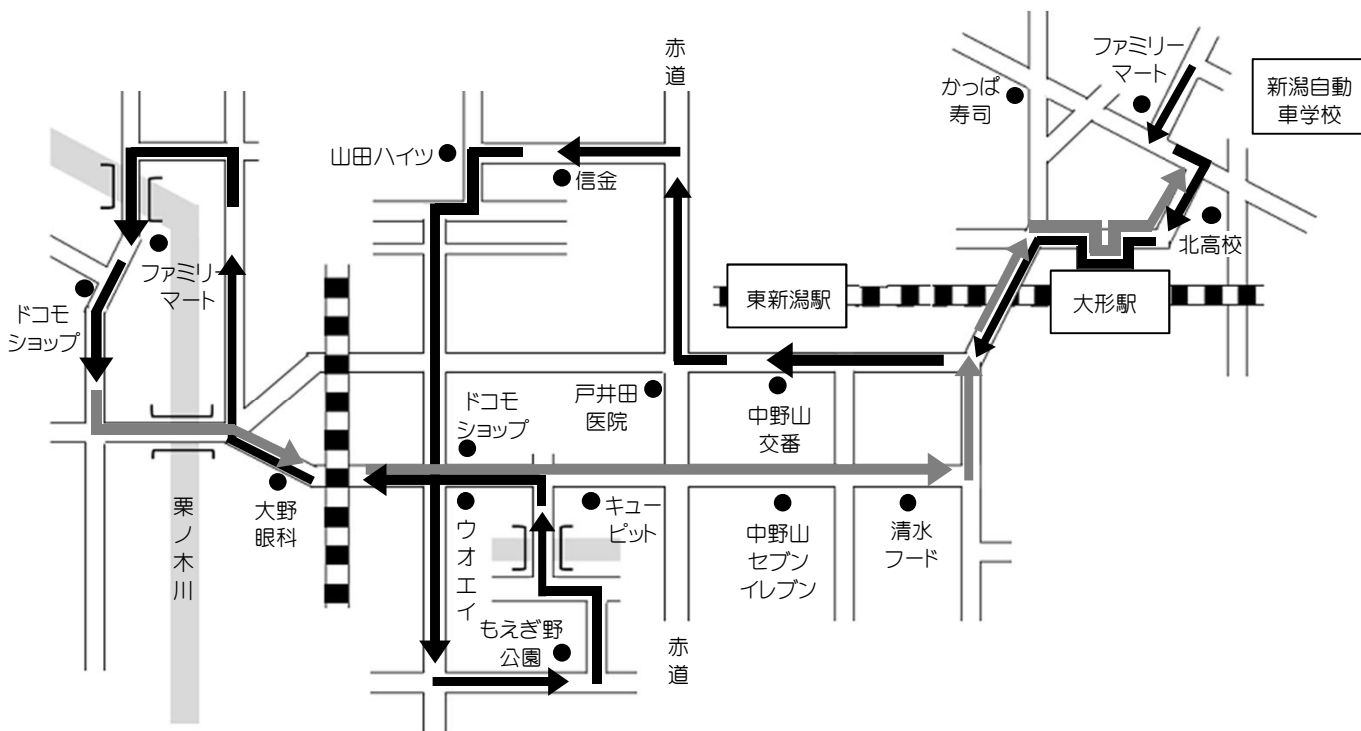

石山 方面

H31.3.1

※ 通過予定時刻は、交通状況により多少遅れる場合があります。

※ 乗車の際は、交差点やバス停等を避けバスが見えたらはっきりと手を上げて下さい。

LINE@ 公式アカウント新潟自動車学校に【友だち登録】をしよう!
あなたのケータイへ送迎バスの運行状況をリアルタイムにお知らせ致します!!

自動車学校発	大形駅	中野山交番	信金	ウオエイ	もえぎ野公園	大野眼科	ファミリーマート	大野眼科	キューピット	中野山セブンイレブン	清水フード	大形駅	自動車学校着
8:00	裏面をご覧ください。												
9:00	9:03	9:06	9:08	9:13	9:15	9:19	9:23	9:25	9:27	9:30	9:31	9:35	9:40
10:00	10:03	10:06	10:08	10:13	10:15	10:19	10:23	10:25	10:27	10:30	10:31	10:35	10:40
12:00	12:03	12:06	12:08	12:13	12:15	12:19	12:23	12:25	12:27	12:30	12:31	12:35	12:40
14:00	3/1より冬季ダイヤの為、運休												
15:00	15:03	15:06	15:08	15:13	15:15	15:19	15:23	15:25	15:27	15:30	15:31	15:35	15:40
17:00	17:03	17:06	17:08	17:13	17:15	17:19	17:23	17:25	17:27	17:30	17:31	17:35	17:40
19:00	自動車学校から(帰宅)乗車のみ ※運行ルート途中から乗車不可												
20:00	自動車学校から(帰宅)乗車のみ ※運行ルート途中から乗車不可												

石山（早朝8時）方面

H31.3.1

※ 通過予定時刻は、交通状況により多少遅れる場合があります。

※ 乗車の際は、交差点やバス停等を避けバスが見えたらはっきりと手を上げて下さい。

LINE@ 公式アカウント新潟自動車学校に【友だち登録】をしよう!
 あなたのケータイへ送迎バスの運行状況をリアルタイムにお知らせ致します!!

自動車学校発	大形駅	中野山交番	信金	ウオエイ	もえぎ野公園	大野眼科(往)	ファミリーマート	大野眼科(復)	キュービット	中野山セブンイレブン	清水フード	大形駅	自動車学校着
8:00	8:08	8:11	8:13	8:17	8:19				8:27	8:30	8:31	8:35	8:40
9:00	裏面をご覧ください。												
10:00													
12:00													
14:00													
15:00													
17:00													
19:00													
20:00													