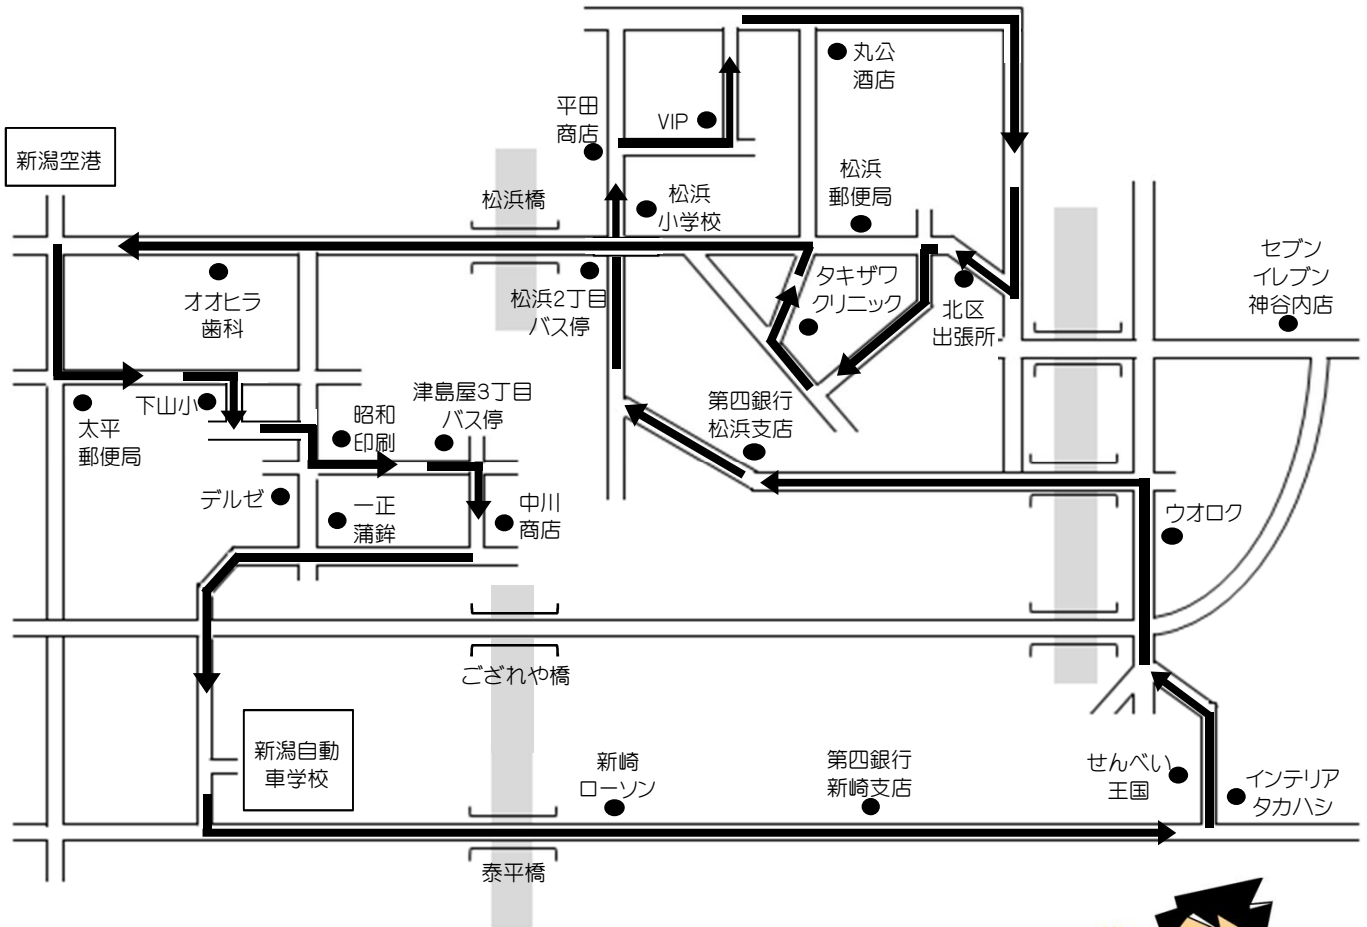

松浜・空港・津島屋 方面

H31.3.1

※ 通過予定時刻は、交通状況により多少遅れる場合があります。

※ 乗車の際は、交差点やバス停等を避けバスが見えたらはっきりと手を上げて下さい。

LINE@ 公式アカウント新潟自動車学校に【友だち登録】をしよう!
 あなたのケータイへ送迎バスの運行状況をリアルタイムにお知らせ致します!!

自動車学校発	新崎ローソン	第四銀行新崎支店	せんべい王国	ウオロク	第四銀行松浜支店	丸公酒店	北区出張所	タキザワクリニック	松浜2丁目バス停	オオヒラ歯科	太平郵便局	中川商店	自動車学校着
8:00	裏面をご覧ください。												
9:00	9:05	9:06	9:08	9:12	9:14	9:17	9:19	9:21	9:22	9:25	9:26	9:30	9:40
10:00	10:05	10:06	10:08	10:12	10:14	10:17	10:19	10:21	10:22	10:25	10:26	10:30	10:40
11:00	11:05	11:06	11:08	11:12	11:14	11:17	11:19	11:21	11:22	11:25	11:26	11:30	11:40
14:00	14:05	14:06	14:08	14:12	14:14	14:17	14:19	14:21	14:22	14:25	14:26	14:30	14:40
15:00	3/1より冬季ダイヤの為、運休												
16:00	16:05	16:06	16:08	16:12	16:14	16:17	16:19	16:21	16:22	16:25	16:26	16:30	16:40
17:00	17:05	17:06	17:08	17:12	17:14	17:17	17:19	17:21	17:22	17:25	17:26	17:30	17:40
18:00	3/1より冬季ダイヤの為、運休												
19:00	自動車学校から(帰宅)乗車のみ ※運行ルート途中から乗車不可												
20:00	自動車学校から(帰宅)乗車のみ ※運行ルート途中から乗車不可												