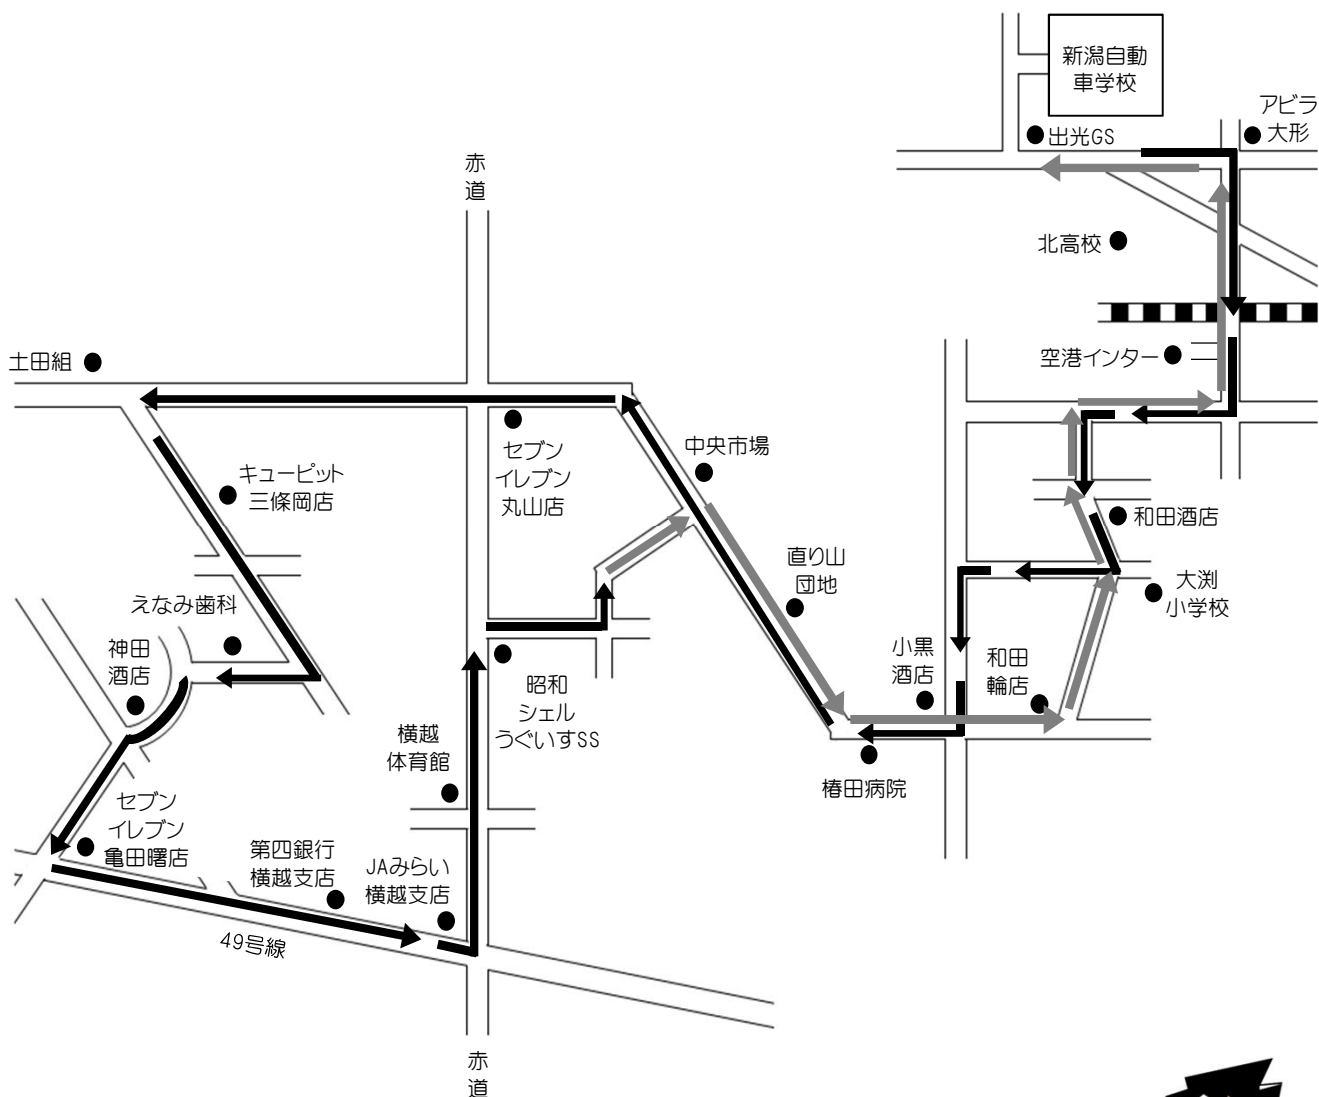

横越・大淵 方面

H31.3.1

※ 通過予定時刻は、交通状況により多少遅れる場合があります。

※ 乗車の際は、交差点やバス停等を避けバスが見えたらはっきりと手を上げて下さい。

LINE@公式アカウント新潟自動車学校に【友だち登録】をしよう!
あなたのケータイへ送迎バスの運行状況をリアルタイムにお知らせ致します!!

自動車学校発	和田酒店(往)	榑田病院(往)	セブンイレブン丸山店	キューピット三條岡店	えなみ歯科	セブンイレブン亀田曙店	第四銀行横越支店	JAみらい横越支店	横越体育館	昭和シェルうぐいすSS	榑田病院(往)	和田輪店	和田酒店(復)	自動車学校着
9:00	9:06	9:10	9:13	9:17	9:18	9:19	9:21	9:23	9:24	9:25	9:31	9:32	9:34	9:40
11:00	11:06	11:10	11:13	11:17	11:18	11:19	11:21	11:23	11:24	11:25	11:31	11:32	11:34	11:40
15:00	15:06	15:10	15:13	15:17	15:18	15:19	15:21	15:23	15:24	15:25	15:31	15:32	15:34	15:40
17:00	17:06	17:10	17:13	17:17	17:18	17:19	17:21	17:23	17:24	17:25	17:31	17:32	17:34	17:40
19:00	3/1より冬季ダイヤの為、運休													
20:00	自動車学校から(帰宅)乗車のみ ※運行ルート途中から乗車不可													