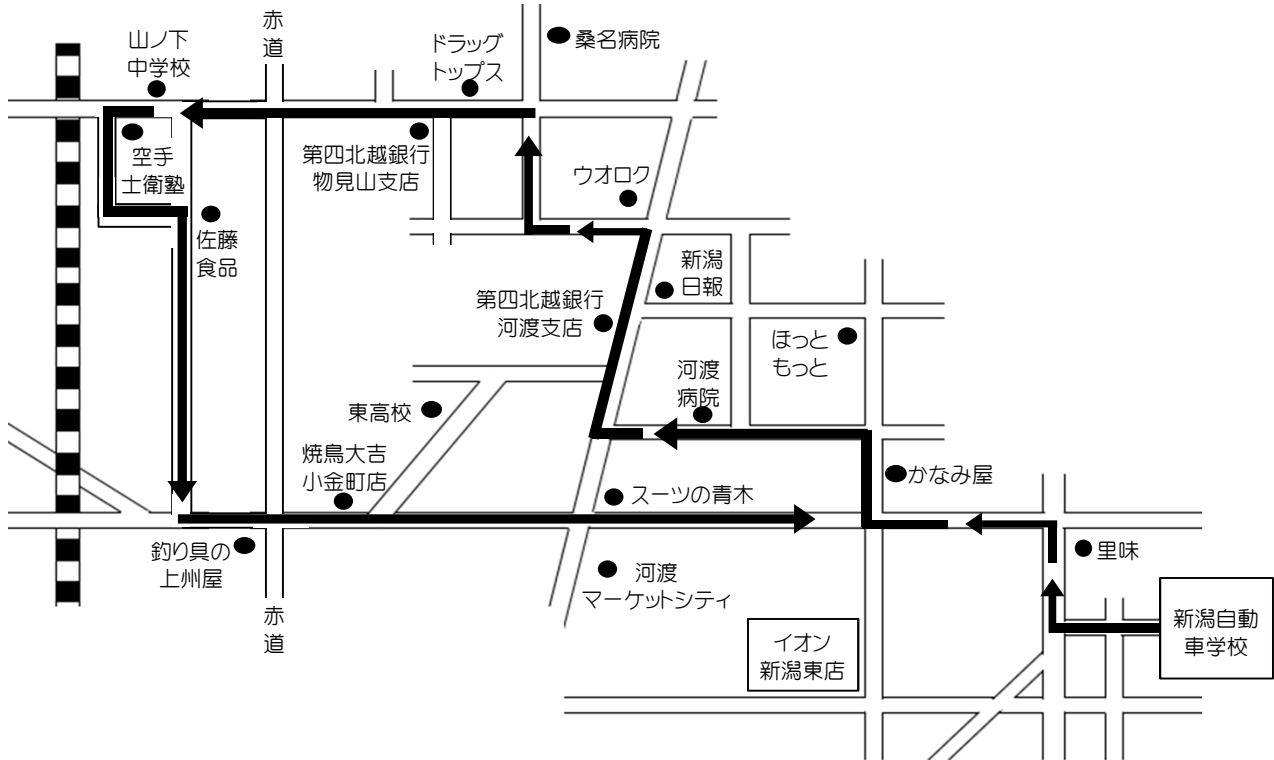

# 山ノ下 方面

# 冬季ダイヤ

実施期間：R4.1.4～R4.3.31

こちらのバスで送迎致します。

※ 通過予定時刻は、交通状況により多少遅れる場合があります。

※ 乗車の際は、交差点やバス停等を避けバスが見えたらはっきりと手を上げて下さい。

**LINE@ 公式アカウント新潟自動車学校に【友だち登録】をしよう!**

**あなたのケータイへ送迎バスの運行状況をリアルタイムにお知らせ致します!!**

自動車学校発	河渡病院	第四北越銀行河渡支店	ウオロク	第四北越銀行物見山支店	空手士衛塾	焼鳥大吉小金町店	自動車学校着
9:00	9:06	9:09	9:10	9:12	9:15	9:19	9:40
11:00	11:06	11:09	11:10	11:12	11:15	11:19	11:40
15:00	15:06	15:09	15:10	15:12	15:15	15:19	15:40
17:00	17:06	17:09	17:10	17:12	17:15	17:19	17:40
19:00	自動車学校から(帰宅)乗車のみ ※運行ルート途中から乗車不可						
20:00	自動車学校から(帰宅)乗車のみ ※運行ルート途中から乗車不可						