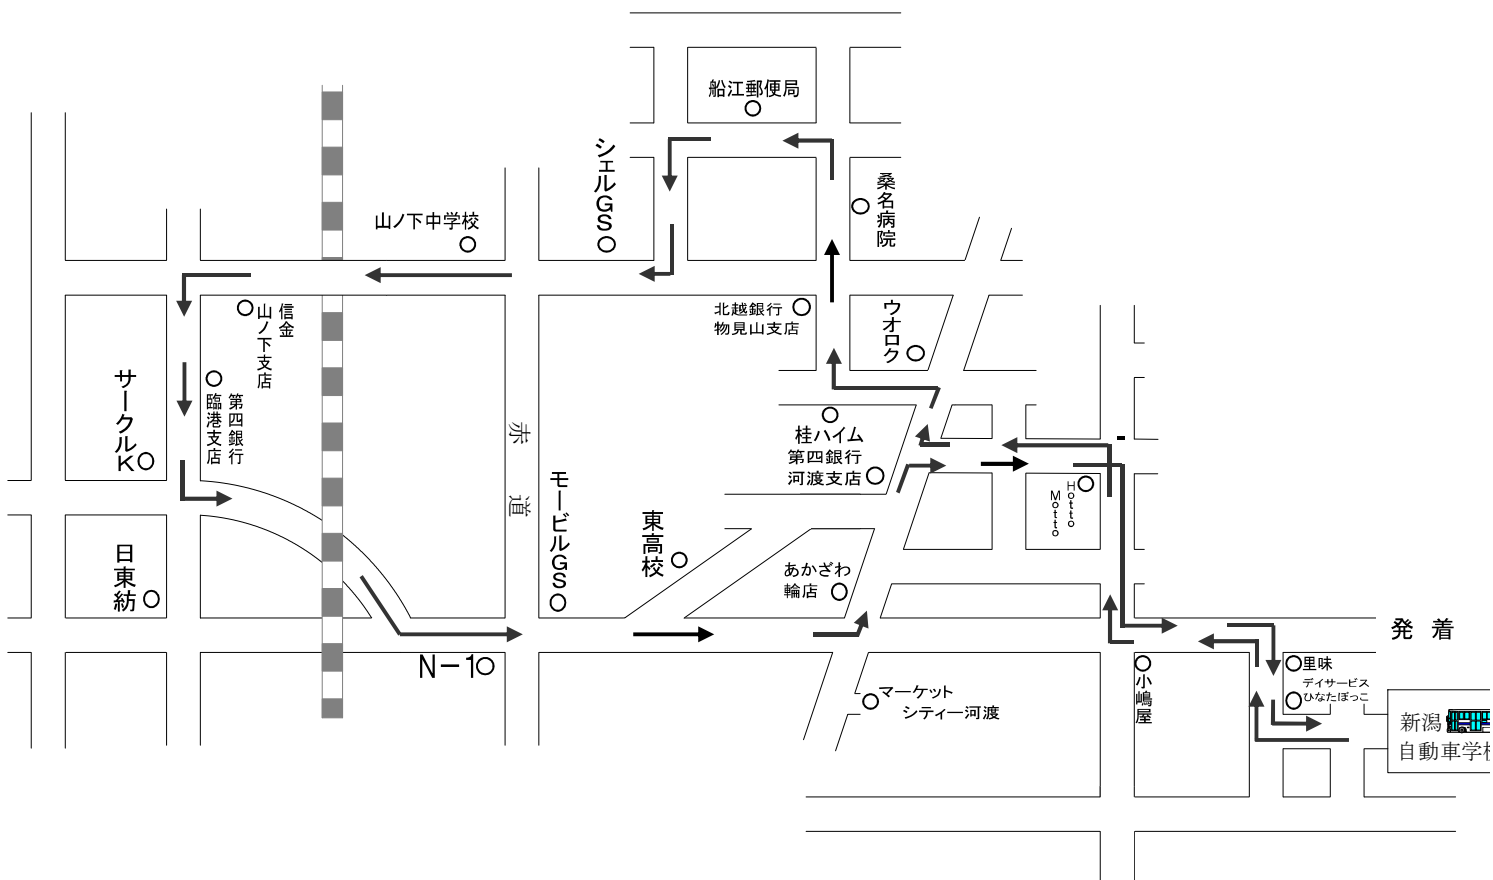

山ノ下 方面

H29.9.18

※ 通過予定時刻は、交通状況により多少遅れる場合があります。

※ 乗車の際は、交差点やバス停等を避けバスが見えたらはっきりと手を上げて下さい。

学校発	ほっともつと (往)	第四銀行河渡支店 (往)	ウオロク	北越銀行物見山支店	船江郵便局	山ノ下中学	信金山ノ下支店	第四銀行臨港支店	大吉小金町店	あかざわ輪船	第四銀行河渡支店 (復)	ほっともつと (復)	学校着
8:00	早朝便(裏面参照)												
9:00	9:06	9:08	9:10	9:11	9:13	9:16	9:19	9:20	9:22	9:24	9:26	9:30	9:40
11:00	11:06	11:08	11:10	11:11	11:13	11:16	11:19	11:20	11:22	11:24	11:26	11:30	11:40
15:00	15:06	15:08	15:10	15:11	15:13	15:16	15:19	15:20	15:22	15:24	15:26	15:30	15:40
17:00	17:06	17:08	17:10	17:11	17:13	17:16	17:19	17:20	17:22	17:24	17:26	17:30	17:40
19:00	送 り の み												
20:00	送 り の み												

8時早朝便

※ 通過予定時刻は、交通状況により多少遅れる場合があります。

※ 乗車の際は、交差点やバス停等を避けバスが見えたらはっきりと手を上げて下さい。

学校発	ほっともつと(往)	第四銀行河渡支店(往)	ウオロク	北越銀行物見山支店	船江郵便局	山ノ下中学	佐藤食品	ヤマダ電機	大吉小金町店	あかざわ輪店	第四銀行河渡支店(復)	ほっともつと(復)	学校着
##	8:06	8:08	8:10	8:11	8:13	8:16	8:19	8:20	8:22	8:24	8:26	8:30	8:40