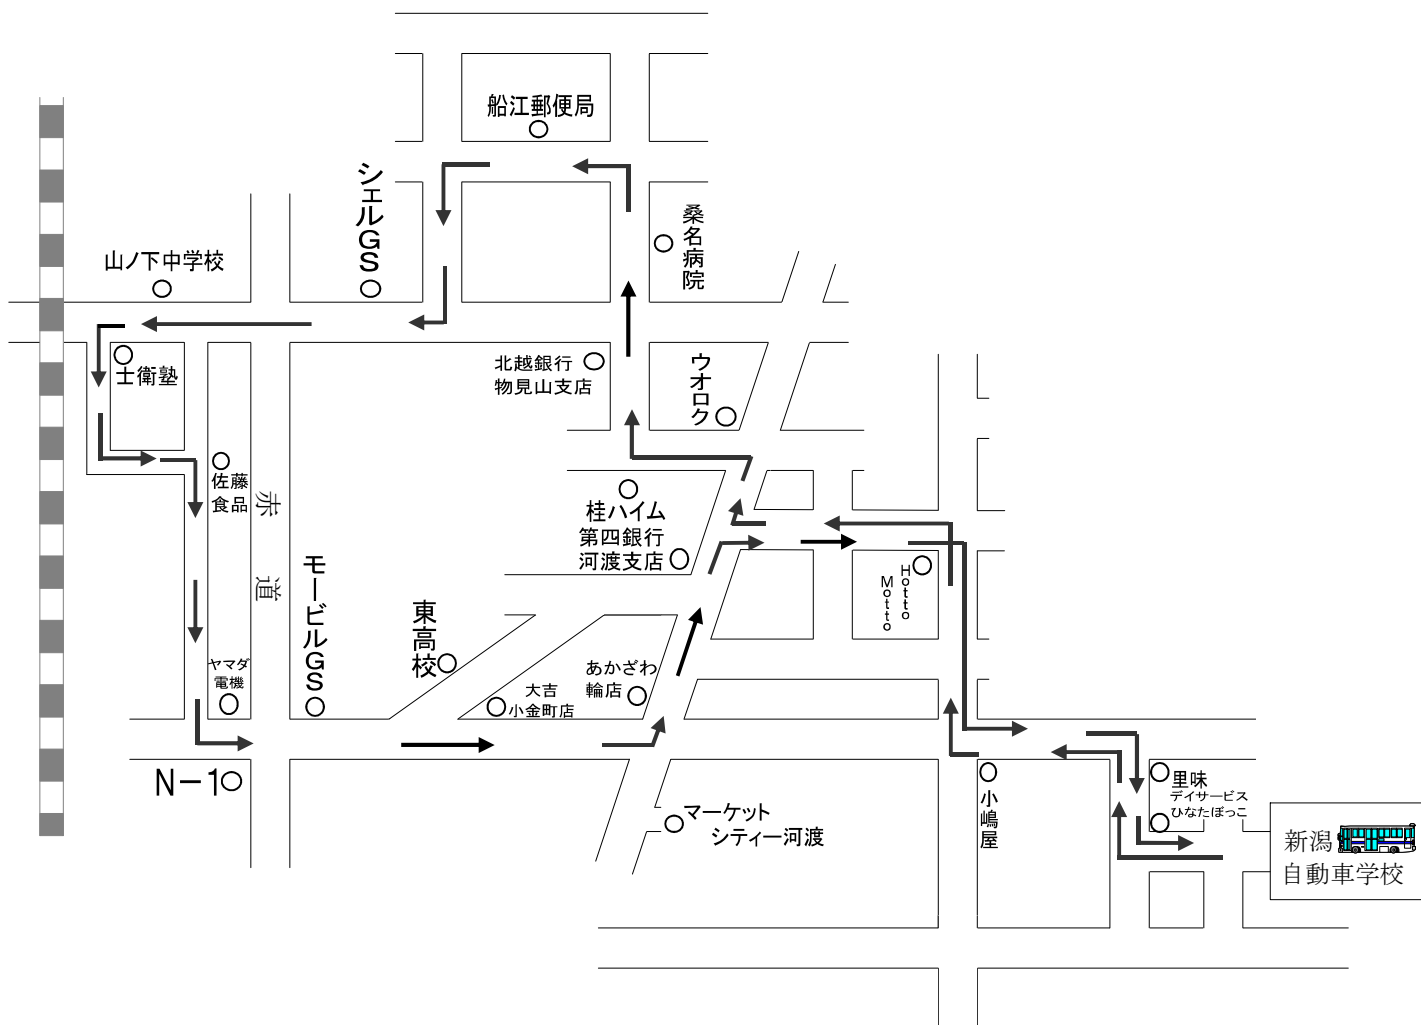

山ノ下 方面

H29.9.18

※ 通過予定時刻は、交通状況により多少遅れる場合があります。

※ 乗車の際は、交差点やバス停等を避けバスが見えたらはっきりと手を上げて下さい。

学校発	ほっともつと (往)	第四銀行河渡支店 (往)	ウオロク	北越銀行物見山支店	船江郵便局	山ノ下中学	信金山ノ下支店	第四銀行臨港支店	大吉小金町店	あかざわ輪船	第四銀行河渡支店 (復)	ほっともつと (復)	学校着
8:00	早朝便(裏面参照)												
9:00	9:06	9:08	9:10	9:11	9:13	9:16	9:19	9:20	9:22	9:24	9:26	9:30	9:40
11:00	11:06	11:08	11:10	11:11	11:13	11:16	11:19	11:20	11:22	11:24	11:26	11:30	11:40
15:00	15:06	15:08	15:10	15:11	15:13	15:16	15:19	15:20	15:22	15:24	15:26	15:30	15:40
17:00	17:06	17:08	17:10	17:11	17:13	17:16	17:19	17:20	17:22	17:24	17:26	17:30	17:40
19:00	送 り の み												
20:00	送 り の み												

8時早朝便

※ 通過予定時刻は、交通状況により多少遅れる場合があります。

※ 乗車の際は、交差点やバス停等を避けバスが見えたらはっきりと手を上げて下さい。

学校発	ほっともつと(往)	第四銀行河渡支店(往)	ウオロク	北越銀行物見山支店	船江郵便局	山ノ下中学	佐藤食品	ヤマダ電機	大吉小金町店	あかざわ輪店	第四銀行河渡支店(復)	ほっともつと(復)	学校着
##	8:06	8:08	8:10	8:11	8:13	8:16	8:19	8:20	8:22	8:24	8:26	8:30	8:40