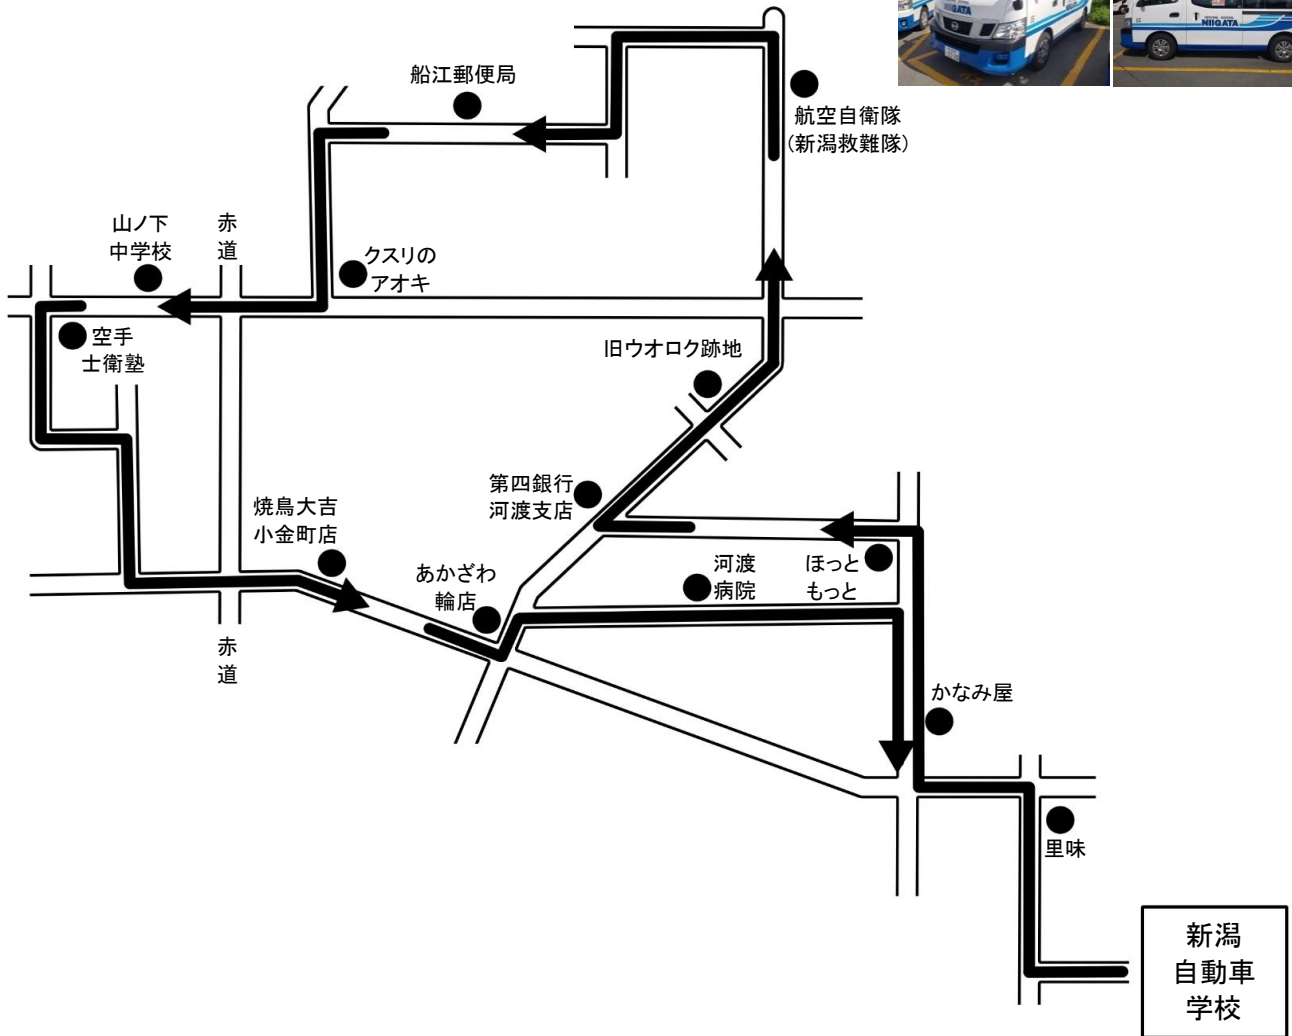

山ノ下 方面

こちらのバスで送迎致します。

※ 通過予定時刻は、交通状況により多少遅れる場合があります。

※ 乗車の際は、交差点やバス停等を避けバスが見えたらはっきりと手を上げて下さい。

自動車学校発	ほとと もっと	第四銀行 河渡支店	旧ウオロク 跡地	航空 自衛隊	船江 郵便局	クスリ のアオキ	山ノ下 中学	空手 士衛塾	焼鳥 大吉 小金町店	あかざわ 輪店	河渡 病院	かなみ屋	自動車 学校着
9:00	9:06	9:08	9:09	9:12	9:14	9:17	9:19	9:20	9:25	9:27	9:30	9:33	9:40
11:00	11:06	11:08	11:09	11:12	11:14	11:17	11:19	11:20	11:25	11:27	11:30	11:33	11:40
15:00	15:06	15:08	15:09	15:12	15:14	15:17	15:19	15:20	15:25	15:27	15:30	15:33	15:40
17:00	17:06	17:08	17:09	17:12	17:14	17:17	17:19	17:20	17:25	17:27	17:30	17:33	17:40
19:00	自動車学校から(帰宅)乗車のみ ※運行ルート途中から乗車不可												
20:00	自動車学校から(帰宅)乗車のみ ※運行ルート途中から乗車不可												