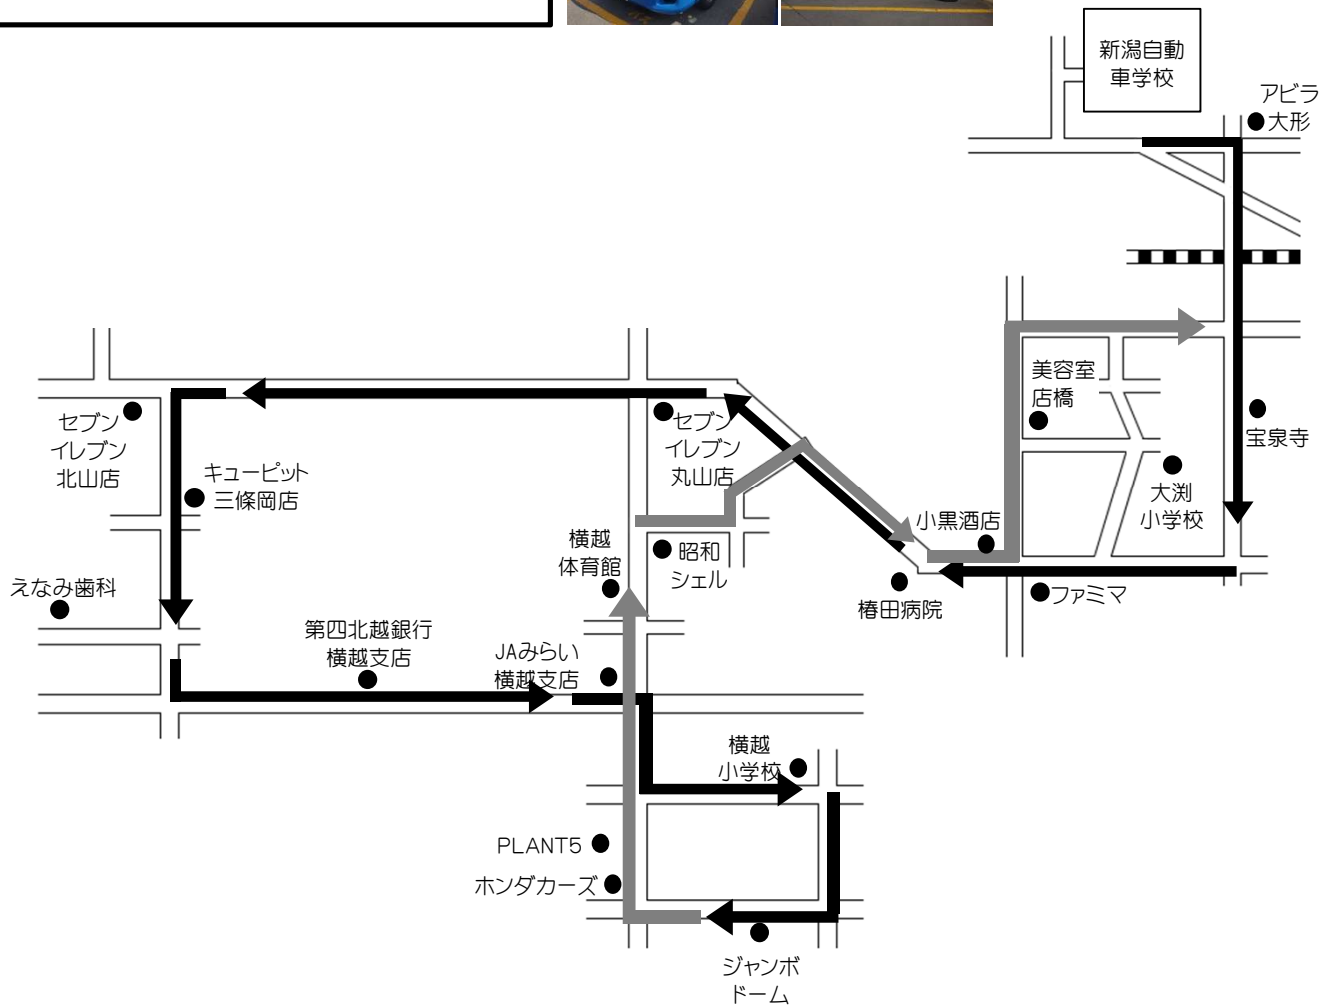

横越・大洲 方面

予約制 ご利用の際は
予約が必要です。

こちらのバスで送迎致します。

※ 通過予定時刻は、交通状況により多少遅れる場合があります。

※ 乗車の際は、交差点やバス停等を避けバスが見えたらはつきりと手を上げて下さい。

※ ご利用の方は、前日17時までにご予約をして下さい。

LINE@公式アカウント新潟自動車学校に【友だち登録】をしよう!

あなたのケータイへ送迎バスの運行状況をリアルタイムにお知らせ致します!!

自動車学校発	宝泉寺	ファミマ	椿田病院	セブンイレブン丸山店	キューピット	第四北越銀行	横越小学校	ホンダカーズ	JAみらい	横越体育館	昭和シェルうぐいすSS	椿田病院	美容室店橋	自動車学校着
9:00	9:05	9:06	9:07	9:09	9:13	9:17	9:19	9:21	9:22	9:23	9:25	9:29	9:31	9:45
11:00	11:05	11:06	11:07	11:09	11:13	11:17	11:19	11:21	11:22	11:23	11:25	11:29	11:31	11:45
13:00	13:05	13:06	13:07	13:09	13:13	13:17	13:19	13:21	13:22	13:23	13:25	13:29	13:31	13:45
15:00	15:05	15:06	15:07	15:09	15:13	15:17	15:19	15:21	15:22	15:23	15:25	15:29	15:31	15:45
17:00	17:05	17:06	17:07	17:09	17:13	17:17	17:19	17:21	17:22	17:23	17:25	17:29	17:31	17:45
20:00	自動車学校から(帰宅)乗車のみ ※運行ルート途中から乗車不可													