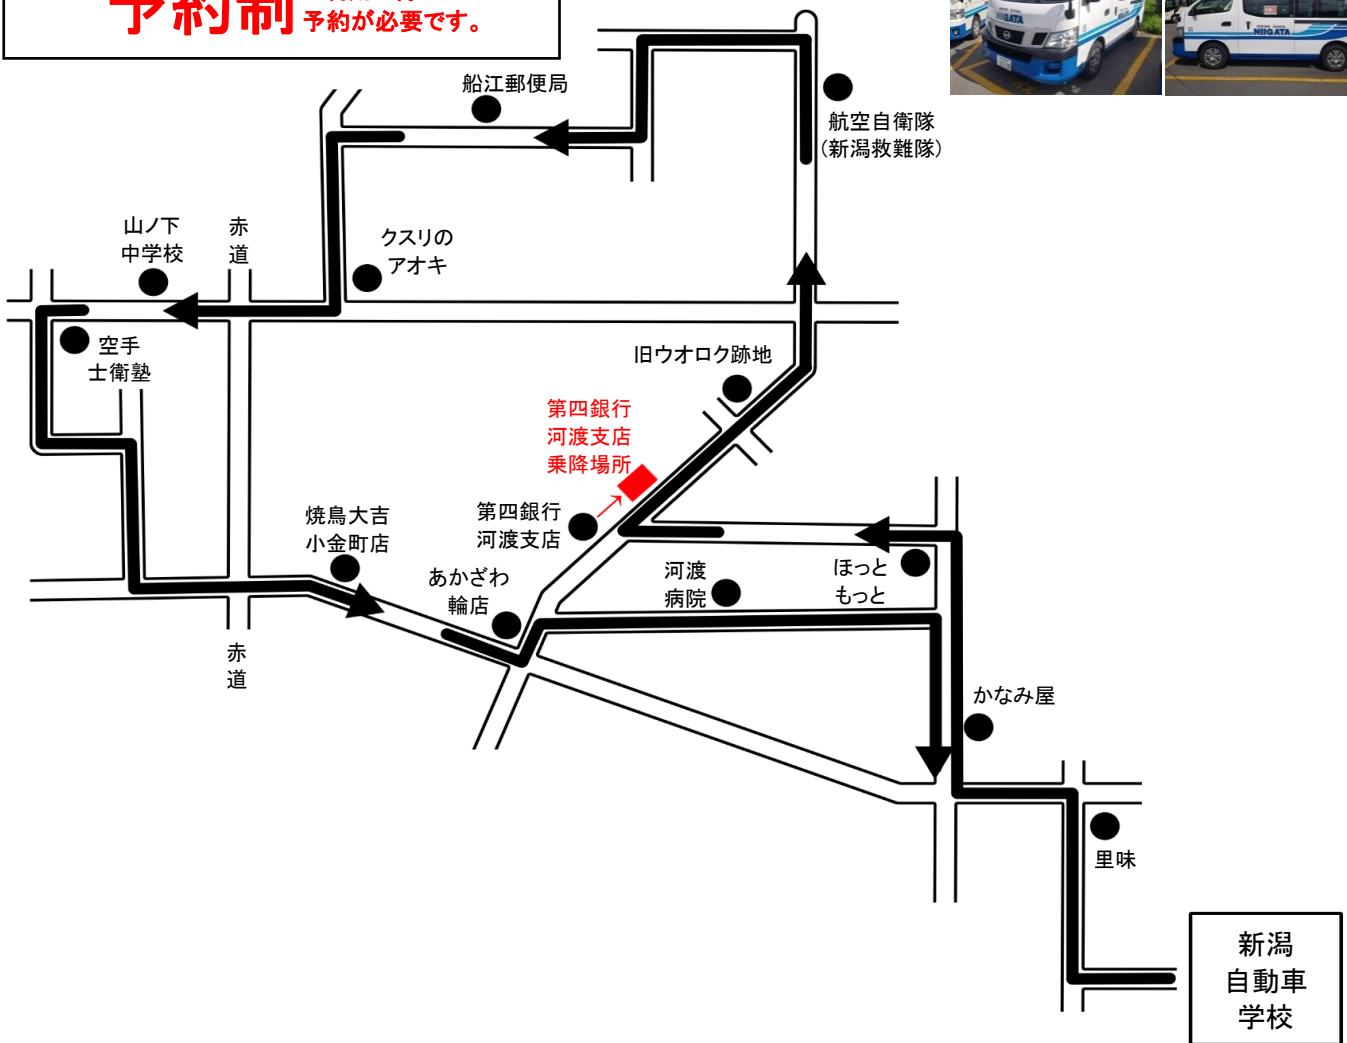

山ノ下 方面

予約制 ご利用の際は
予約が必要です。

こちらのバスで送迎致します。

- ※ 通過予定時刻は、交通状況により多少遅れる場合があります。
- ※ 乗車の際は、交差点やバス停等を避けバスが見えたらはっきりと手を上げて下さい。
- ※ ご利用の方は、前日17時までにご予約して下さい。

自動車学校発	ほっともっと	第四銀行河渡支店	旧ウオロク跡地	航空自衛隊	船江郵便局	クスリのアオキ	山ノ下中学	空手士衛塾	焼鳥大吉 小金町店	あかざわ輪店	河渡病院	かなみ屋	自動車学校着
9:00	9:06	9:08	9:09	9:12	9:14	9:17	9:19	9:20	9:25	9:27	9:30	9:33	9:40
11:00	11:06	11:08	11:09	11:12	11:14	11:17	11:19	11:20	11:25	11:27	11:30	11:33	11:40
15:00	15:06	15:08	15:09	15:12	15:14	15:17	15:19	15:20	15:25	15:27	15:30	15:33	15:40
17:00	17:06	17:08	17:09	17:12	17:14	17:17	17:19	17:20	17:25	17:27	17:30	17:33	17:40
19:00	自動車学校から(帰宅)乗車のみ ※運行ルート途中から乗車不可												
20:00	自動車学校から(帰宅)乗車のみ ※運行ルート途中から乗車不可												