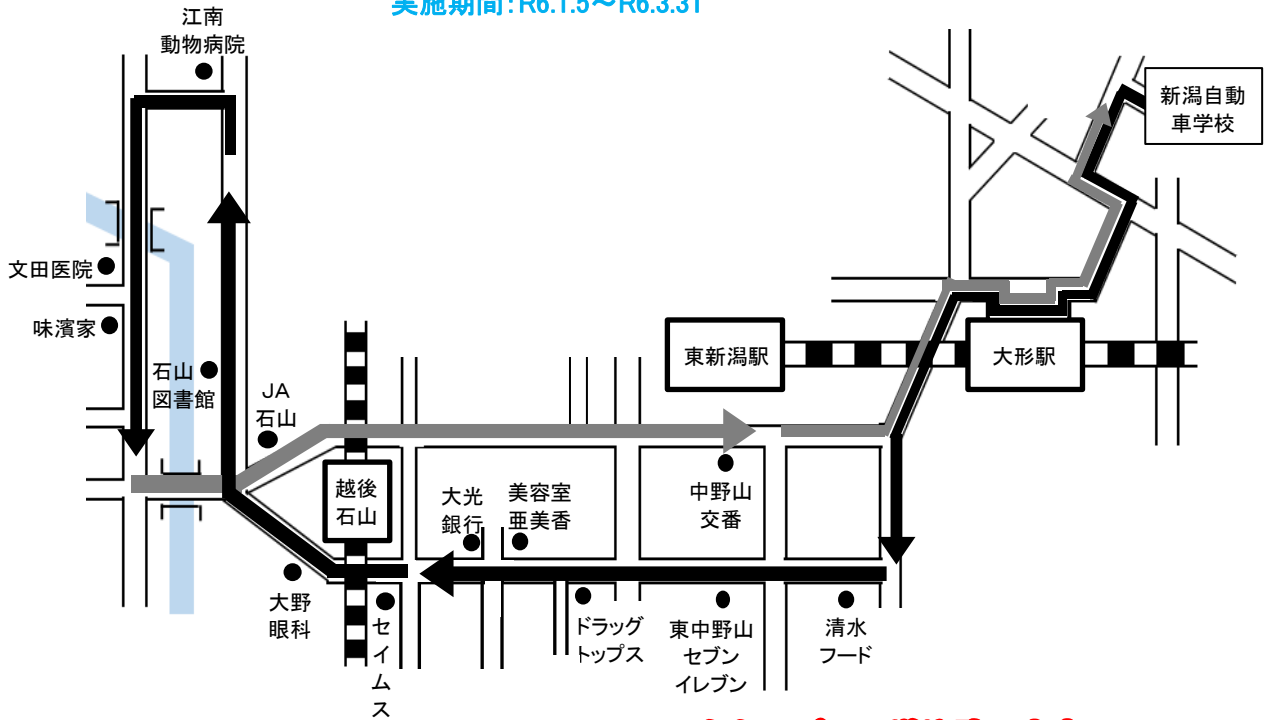

石山 方面

冬季ダイヤ

実施期間: R6.1.5~R6.3.31

こちらのバスで送迎致します。

※ 通過予定時刻は、交通状況により多少遅れる場合があります。

※ 乗車の際は、交差点やバス停等を避けバスが見えたらはつきりと手を上げて下さい。

自動車学校発	大形駅	清水フード	東中野山セブンイレブン	ドラッグトップス	大野眼科	石山図書館	味濱家	JA石山	中野山交番	大形駅	自動車学校着
8:00	裏面をご覧ください。										
9:00	9:03	9:06	9:07	9:10	9:12	9:14	9:17	9:19	9:23	9:27	9:40
11:00	11:03	11:06	11:07	11:10	11:12	11:14	11:17	11:19	11:23	11:27	11:40
12:00	12:03	12:06	12:07	12:10	12:12	12:14	12:17	12:19	12:23	12:27	12:40
15:00	15:03	15:06	15:07	15:10	15:12	15:14	15:17	15:19	15:23	15:27	15:40
17:00	17:03	17:06	17:07	17:10	17:12	17:14	17:17	17:19	17:23	17:27	17:40
19:00	自動車学校から(帰宅)乗車のみ ※運行ルート途中から乗車不可										
20:00	自動車学校から(帰宅)乗車のみ ※運行ルート途中から乗車不可										

石山(早朝8時) 方面

冬季ダイヤ

実施期間: R6.1.5~R6.3.31

※ 通過予定時刻は、交通状況により多少遅れる場合があります。

※ 乗車の際は、交差点やバス停等を避けバスが見えたらはっきりと手を上げて下さい。

自動車学校発	大形駅	清水フード	東中野山セブンイレブン	ドラッグトップス	大野眼科	石山図書館	味濱家	JA石山	中野山交番	大形駅	自動車学校着
8:00	8:09	8:11	8:12	8:16	8:18				8:21	8:25	8:35
9:00	裏面をご覧ください。										
10:00											
12:00											
15:00											
17:00											
19:00											
20:00											