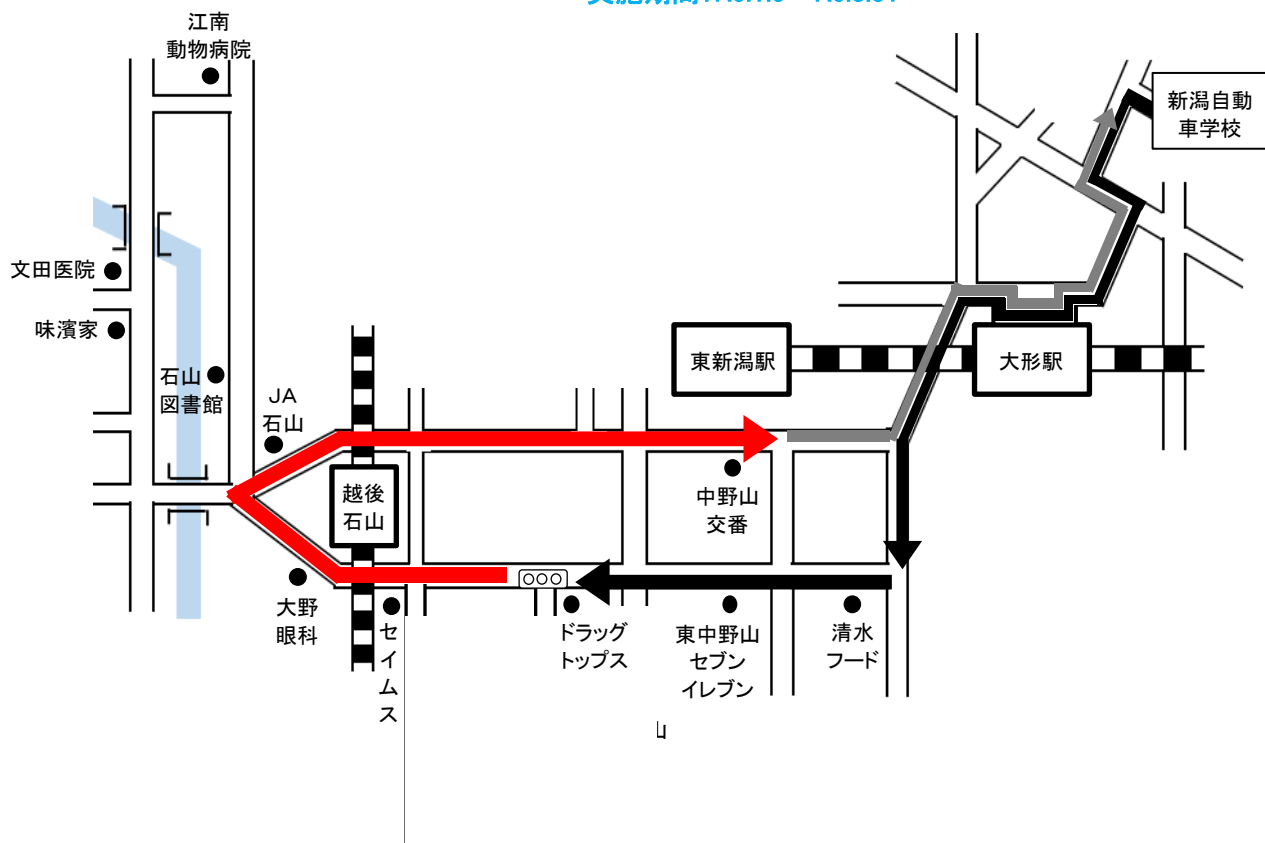

石山 方面

冬季ダイヤ

実施期間: R6.1.5~R6.3.31

こちらのバスで送迎致します。

※ 通過予定時刻は、交通状況により多少遅れる場合があります。

※ 乗車の際は、交差点やバス停等を避けバスが見えたらはつきりと手を上げて下さい。

自動車学校発	大形駅	清水フード	東中野山セブンイレブン	ドラッグトップス	大野眼科	石山図書館	味濱家	JA石山	中野山交番	大形駅	自動車学校着
8:00	裏面をご覧ください。										
9:00	9:03	9:06	9:07	9:10	9:12	9:14	9:17	9:19	9:23	9:27	9:40
11:00	11:03	11:06	11:07	11:10	11:12	11:14	11:17	11:19	11:23	11:27	11:40
12:00	12:03	12:06	12:07	12:10	12:12	12:14	12:17	12:19	12:23	12:27	12:40
15:00	15:03	15:06	15:07	15:10	15:12	15:14	15:17	15:19	15:23	15:27	15:40
17:00	17:03	17:06	17:07	17:10	17:12	17:14	17:17	17:19	17:23	17:27	17:40
19:00	自動車学校から(帰宅)乗車のみ ※運行ルート途中から乗車不可										
20:00	自動車学校から(帰宅)乗車のみ ※運行ルート途中から乗車不可										

石山(早朝8時) 方面

冬季ダイヤ

実施期間: R6.1.5~R6.3.31

※ 通過予定時刻は、交通状況により多少遅れる場合があります。

※ 乗車の際は、交差点やバス停等を避けバスが見えたらはっきりと手を上げて下さい。

自動車学校発	大形駅	清水フード	東中野山セブンイレブン	ドラッグトップス	大野眼科	石山図書館	味濱家	JA石山	中野山交番	大形駅	自動車学校着
8:00	8:09	8:11	8:12	8:16	8:18				8:21	8:25	8:35
9:00	裏面をご覧ください。										
10:00											
12:00											
15:00											
17:00											
19:00											
20:00											