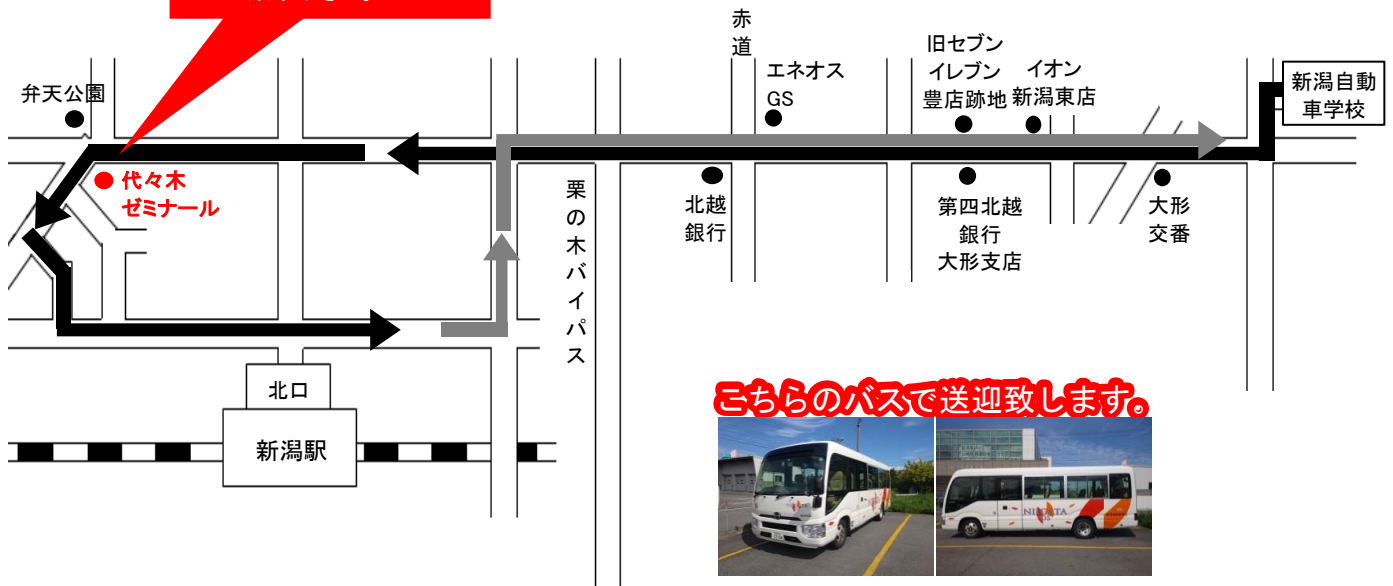

新潟駅(北口) 方面

冬季ダイヤ

実施期間: R6.1.5~R6.3.31

新潟駅前からの乗車は
代々木ゼミナール前
で乗車下さい。

こちらのバスで送迎致します。

※ 通過予定時刻は、交通状況により多少遅れる場合があります。

※ 乗車の際は、交差点やバス停等を避け**バスが見えたらはっきりと手を上げて下さい。**

自動車学校発	栗の木バイパス	代々木ゼミナール	栗の木バイパス	エネオスGS	旧セブンイレブン豊店跡地	イオン新潟東店	自動車学校着
月~土 7:30		月~土 8:00					月~土 8:45
日・祝 8:00		日・祝 8:17					日・祝 8:45
10:00	10:15	10:17	10:24	10:29	10:32	10:34	10:40
12:00	12:15	12:17	12:24	12:29	12:32	12:34	12:40
14:00	14:15	14:17	14:24	14:29	14:32	14:34	14:40
16:00	16:15	16:17	16:24	16:29	16:32	16:34	16:40
19:00	自動車学校から(帰宅)乗車のみ ※運行ルート途中から乗車不可						
20:00	自動車学校から(帰宅)乗車のみ ※運行ルート途中から乗車不可						