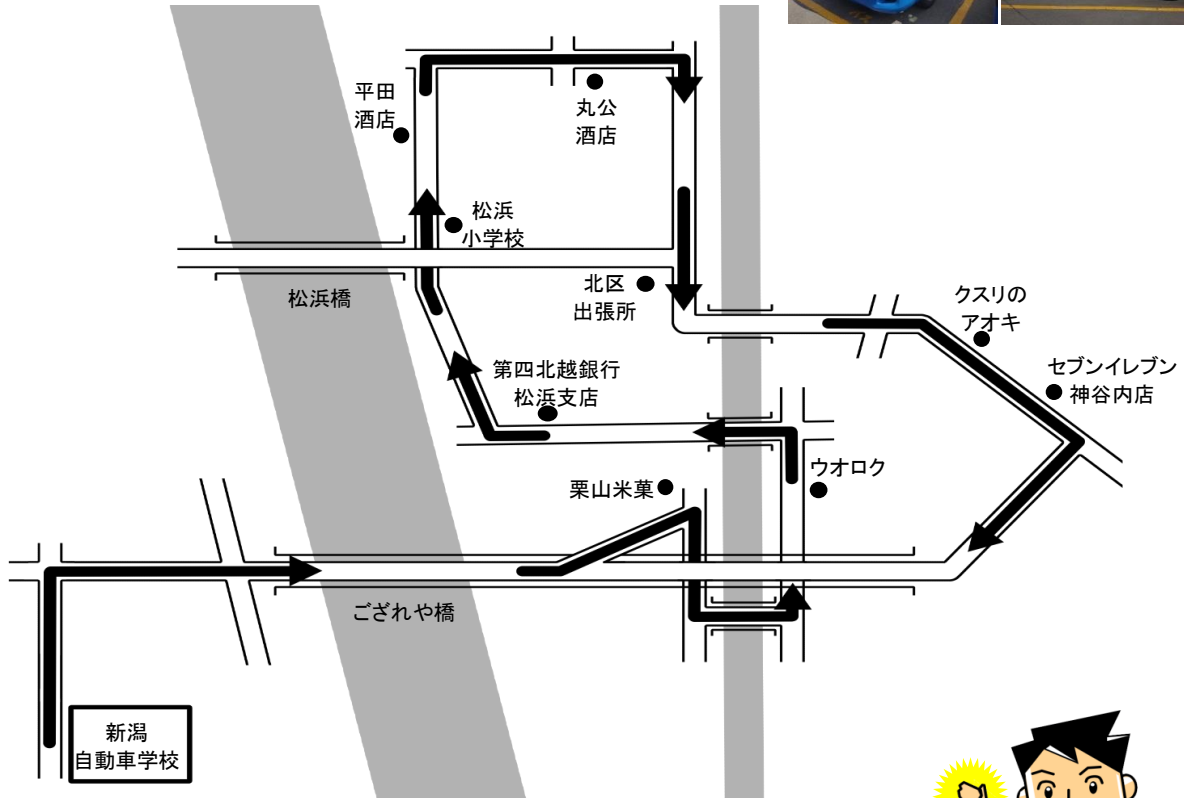

松浜 方面

冬季ダイヤ

実施期間: R6.1.5~R6.3.31

こちらのバスで送迎致します。

- ※ 通過予定時刻は、交通状況により多少遅れる場合があります。
- ※ 乗車の際は、交差点やバス停等を避け**バスが見えたらはっきりと手を上げて下さい。**

自動車学校発	ウオロク	第四北越銀行松浜支店	平田酒店	丸公酒店	北区出張所	クスリのアオキ (冬季限定)	セブン神谷内店 (冬季限定)	自動車学校着
10:00	10:08	10:10	10:11	10:13	10:16	10:19	10:20	10:40
12:00	12:08	12:10	12:11	12:13	12:16	12:19	12:20	12:40
14:00	14:08	14:10	14:11	14:13	14:16	14:19	14:20	14:40
16:00	16:08	16:10	16:11	16:13	16:16	16:19	16:20	16:40
18:00	18:08	18:10	18:11	18:13	18:16	18:19	18:20	18:40
20:00	自動車学校から(帰宅)乗車のみ ※運行ルート途中から乗車不可							