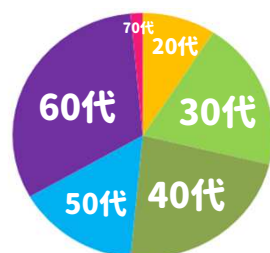

NDS 平均有給取得日数は？

7.7日

NDS 産休取得者数は？

3人

NDS 年代別構成比率は？

NDS 社員の男女比は？

4 : 1
(男性) (女性)

NDS 育休取得率は？ (令和元年以降実績)