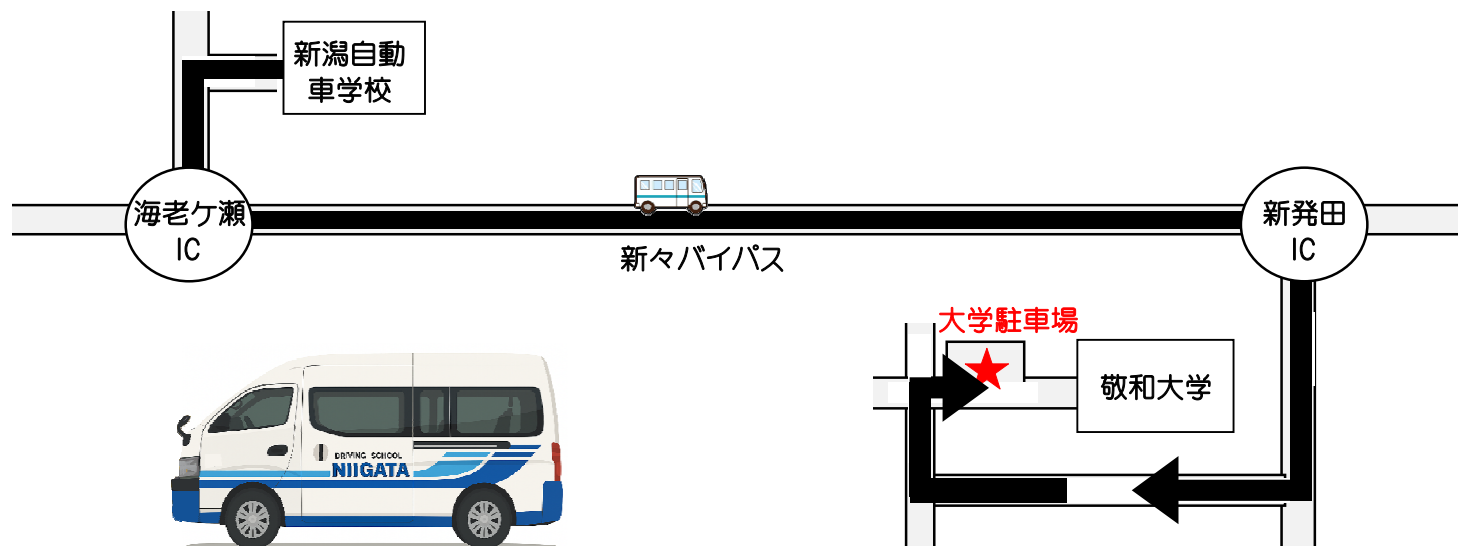

敬和大学生 送迎便 予約制 ご利用の際は
予約が必要です。

令和8年4月1日(水)より
当時刻表にて運行

- ※ 通過予定時刻は、交通状況により多少遅れる場合があります。
- ※ 乗車の際は、交差点やバス停等を避けバスが見えたらはっきりと手を上げて下さい。

※ ご利用の方は、2日前の23時までにご予約して下さい。

	自動車学校発	敬和大学(大学駐車場前)	自動車学校着
月～金運行 (祝日除く)	16:00	16:25	16:50