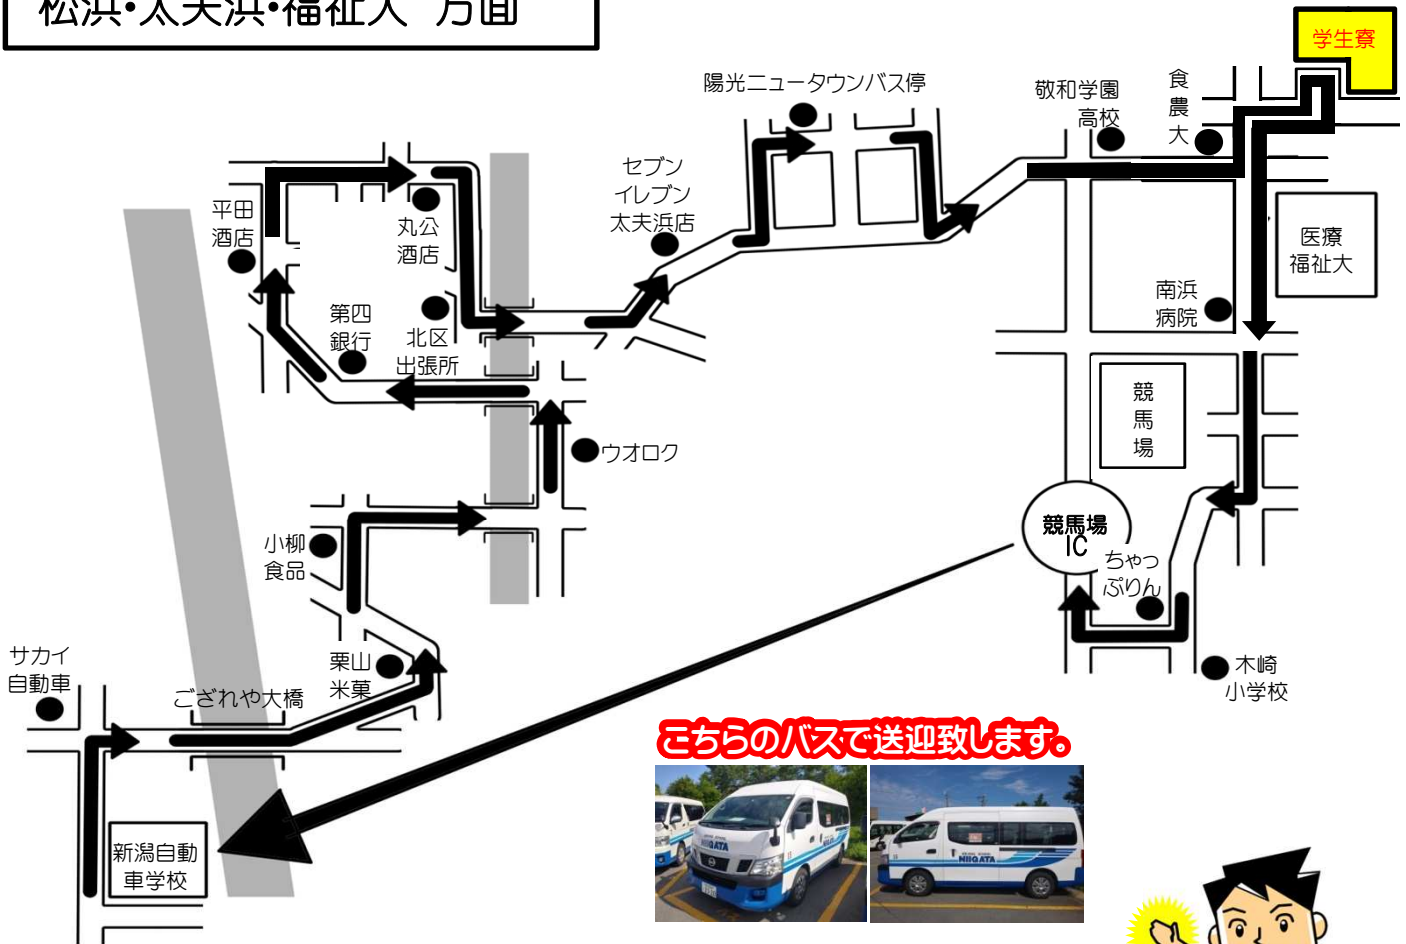

# 松浜・太夫浜・福祉大 方面

**こちらのバスで送迎致します。**

- ※ 通過予定時刻は、交通状況により多少遅れる場合があります。
- ※ 乗車の際は、交差点やバス停等を避けバスが見えたらはっきりと手を上げて下さい。

**LINE@ 公式アカウント新潟自動車学校に【友だち登録】をしよう!**  
 あなたのケータイへ送迎バスの運行状況をリアルタイムにお知らせ致します!!

自動車学校発	小柳食品	ウオロク	第四銀行	平田酒店	丸公酒店	セブンイレブン	陽光ニュータウンバス停	敬和高校	N-Village 学生寮	医療福祉大	ちゃっぶりん	自動車学校着
9:00	9:07	9:08	9:10	9:11	9:13	9:17	9:19	9:22	9:24	9:26	9:31	9:45
10:00	10:07	10:08	10:10	10:11	10:13	10:17	10:19	10:22	10:24	10:26	10:31	10:45
11:00	11:07	11:08	11:10	11:11	11:13	11:17	11:19	11:22	11:24	11:26	11:31	11:45
12:00	12:07	12:08	12:10	12:11	12:13	12:17	12:19	12:22	12:24	12:26	12:31	12:45
13:00	13:07	13:08	13:10	13:11	13:13	13:17	13:19	13:22	13:24	13:26	13:31	13:45
14:00	14:07	14:08	14:10	14:11	14:13	14:17	14:19	14:22	14:24	14:26	14:31	14:45
15:00	15:07	15:08	15:10	15:11	15:13	15:17	15:19	15:22	15:24	15:26	15:31	15:45
16:00	16:07	16:08	16:10	16:11	16:13	16:17	16:19	16:22	16:24	16:26	16:31	16:45
17:00	17:07	17:08	17:10	17:11	17:13	17:17	17:19	17:22	17:24	17:26	17:31	17:45
18:00	18:07	18:08	18:10	18:11	18:13	18:17	18:19	18:22	18:24	18:26	18:31	18:45
19:00	自動車学校から(帰宅)乗車のみ ※運行ルート途中から乗車不可											
20:00	自動車学校から(帰宅)乗車のみ ※運行ルート途中から乗車不可											