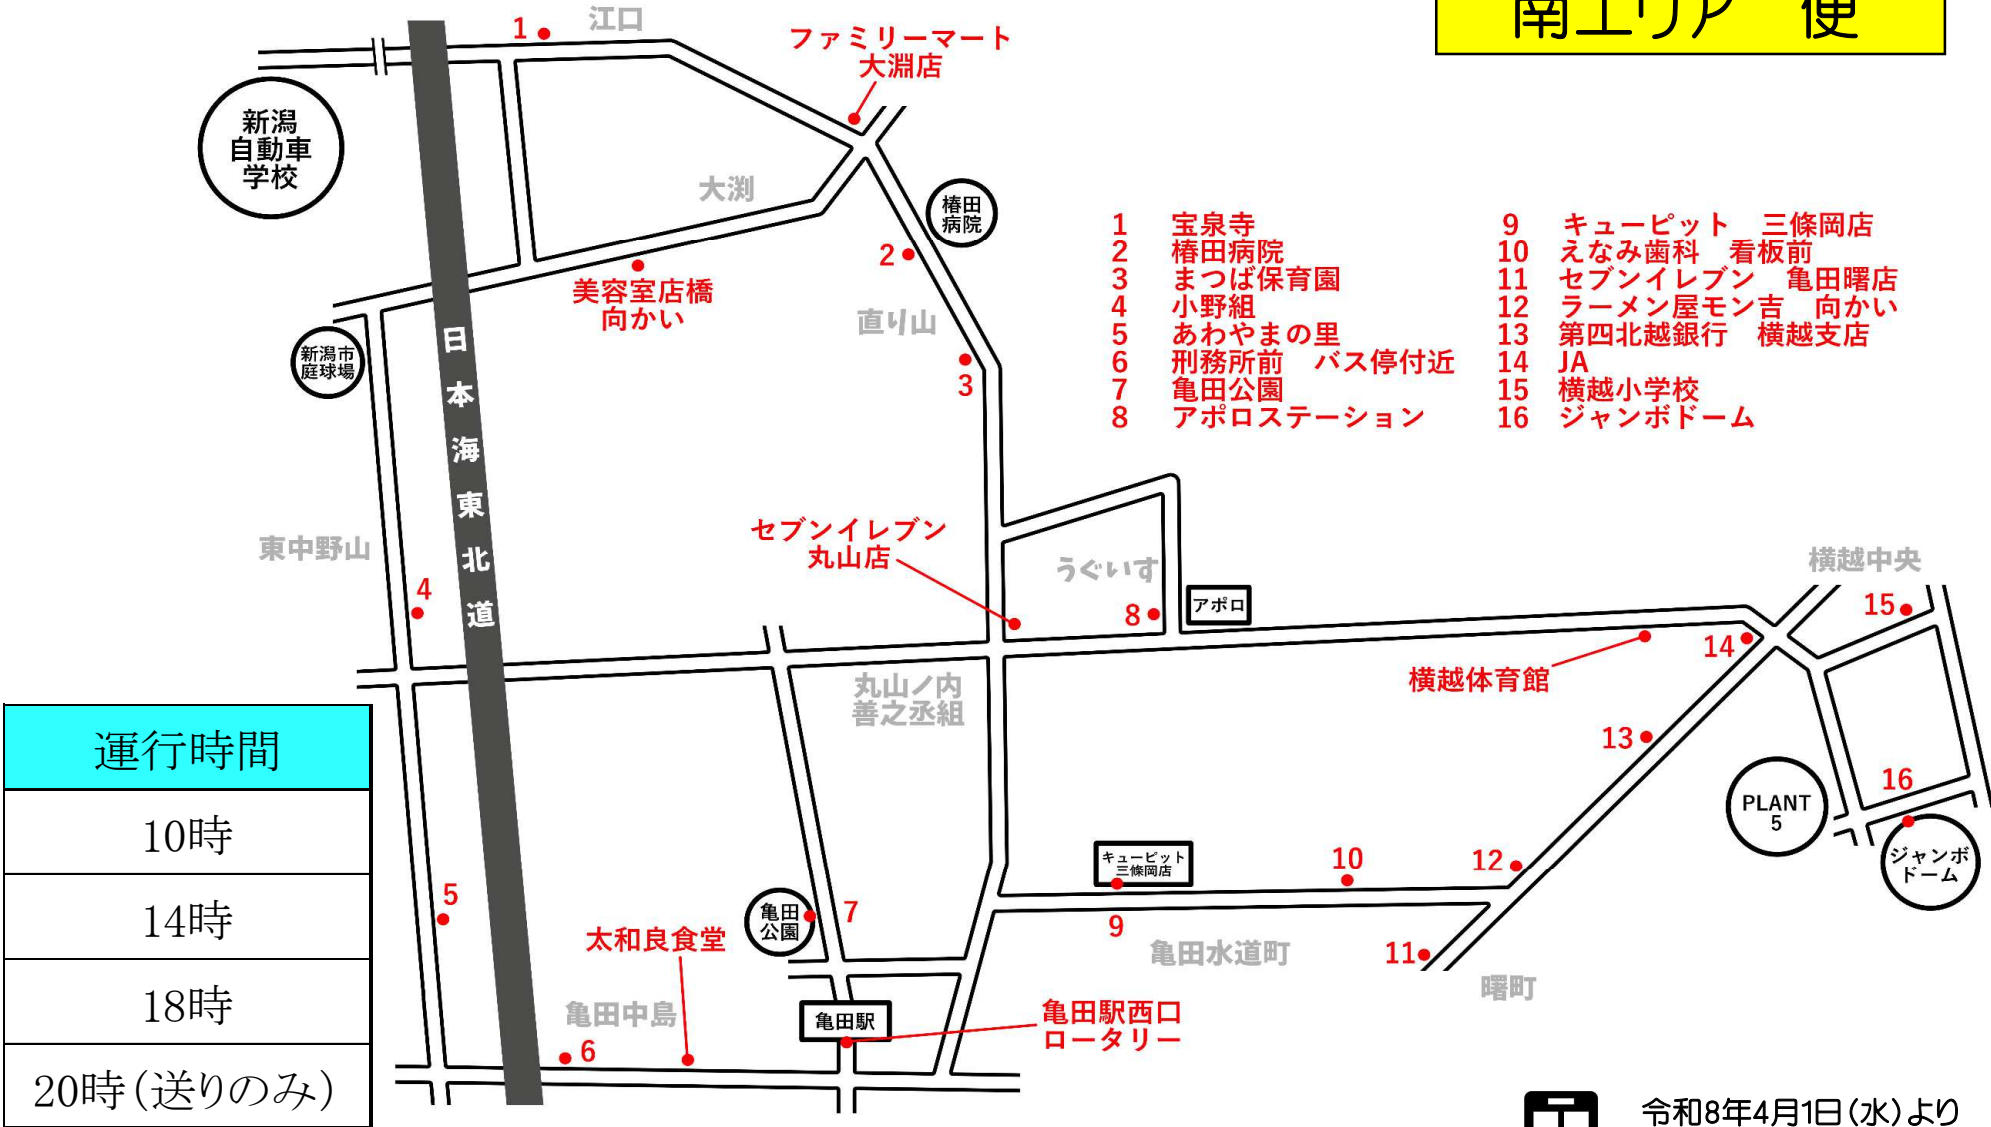

# 南エリア 便

運行時間
10時
14時
18時
20時 (送りのみ)

- |              |                 |
|--------------|-----------------|
| 1 宝泉寺        | 9 キューピット 三條岡店   |
| 2 椿田病院       | 10 えなみ歯科 看板前    |
| 3 まつば保育園     | 11 セブンイレブン 亀田曙店 |
| 4 小野組        | 12 ラーメン屋モン吉 向かい |
| 5 あわやまの里     | 13 第四北越銀行 横越支店  |
| 6 刑務所前 バス停付近 | 14 JA           |
| 7 亀田公園       | 15 横越小学校        |
| 8 アポロステーション  | 16 ジャンボドーム      |

令和8年4月1日(水)より  
当時時刻表にて運行

- ※ 通過予定時刻は、れんらくアプリから事前にお知らせいたします。
- ※ 乗車の際は、交差点やバス停等を避けバスが見えたらはっきりと手を上げて下さい。
- ※ **ご利用の方は、2日前の23時までにご予約をして下さい。**
- ※ **指定時間にお見えにならない場合は、キャンセルとみなして発進いたします。**